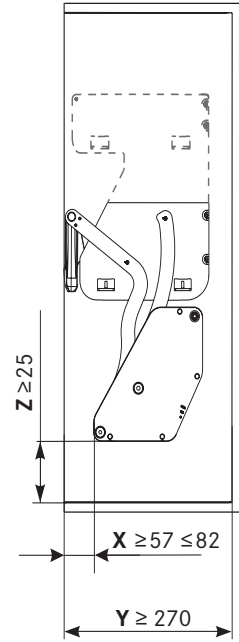

Dimensions in mm

$Y \geq 295 \Rightarrow X=82$

Drilling pattern for positioning tabs

Drilling pattern for euro screws

Carcase width (mm)	Clear inside carcase width (mm)	Dimensions (mm) B x D x H	Art. no.
500	462-468	465 x 267 x 380	<b>02 1700</b>
600	562-568	565 x 267 x 380	<b>02 1702</b>
800	762-768	765 x 267 x 380	<b>02 1704</b>
900	862-868	865 x 267 x 380	<b>02 1706</b>

Carcass width (mm)	Clear inside carcass width (mm)	Dimensions (mm) B x D x H	Art. no.
500	462-468	465 x 267 x 565	02 1710
600	562-568	565 x 267 x 565	02 1712