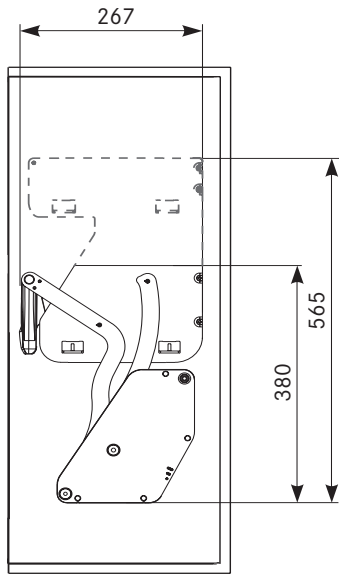

Dimensions in mm

$Y \geq 295 \Rightarrow X=82$

Drilling pattern for positioning tabs

Drilling pattern for euro screws

Carcase width (mm)	Clear inside carcase width (mm)	Dimensions (mm) B x D x H	Art. no.
500	462-468	465 x 267 x 380	<b>02 1700</b>
600	562-568	565 x 267 x 380	<b>02 1702</b>
800	762-768	765 x 267 x 380	<b>02 1704</b>
900	862-868	865 x 267 x 380	<b>02 1706</b>

Carcass width (mm)	Clear inside carcass width (mm)	Dimensions (mm) B x D x H	Art. no.
500	462-468	465 x 267 x 565	02 1710
600	562-568	565 x 267 x 565	02 1712