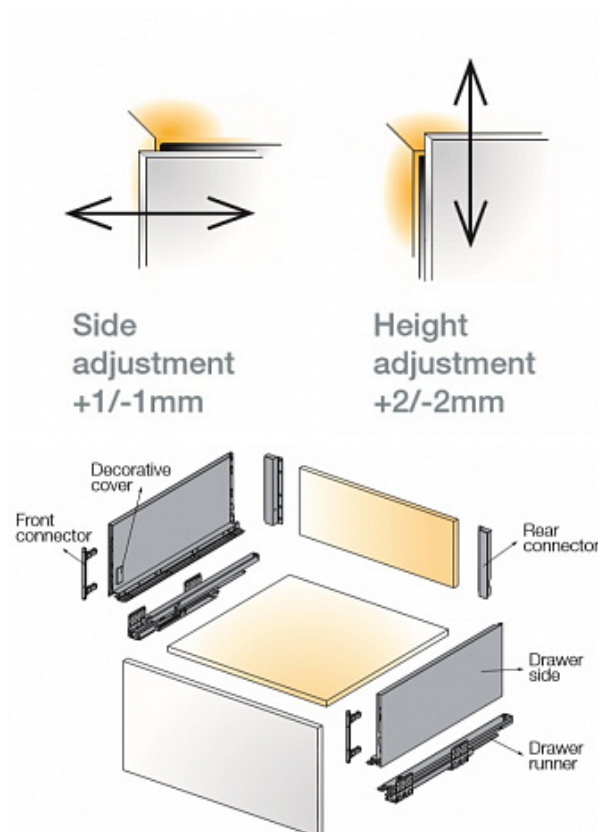

Выдвижной ящик с тонкой стенкой Titus Tekform slimline DW182 450 мм, цвет белый. Арт: 655-8Н45-150-00

Описание

В комплект входит:

- 2 боковые стенки из стали;
- 2 направляющие;
- 2 задних соединителя;
- 2 соединителя к фасаду;
- 4 декоративных заглушки;
- инструкция по установке.

Характеристики:

Высота боковой стенки	182 мм
Файлы (HE из 1С)	144635, 146150
Демпфирование	Интегрированный демпфер Glissando
Тип закрывания	Мягкое закрывание
Привод	Шариковый
Номинальная длина	450 мм
Тип установки	Screw-in
Степень выдвижения	Полное выдвижение
Для нагрузки	до 40 кг
Регулировка фасада по вертикали	+/- 2 мм
Регулировка фасада по горизонтали	+/- 1,0 мм
Регулировка наклона фасада	Нет
Количество в маленькой упаковке	1
Количество в мастер упаковке	4

Особенность комплектации	Поставляется в комплекте
Материал	Сталь
Покрытие / цвет	Белый
Бренд	Titus
Серия фурнитуры	Tekform Slimline
Страна производителя	Словения
При заказе свыше складской программы срок выполнения	до 90 дней