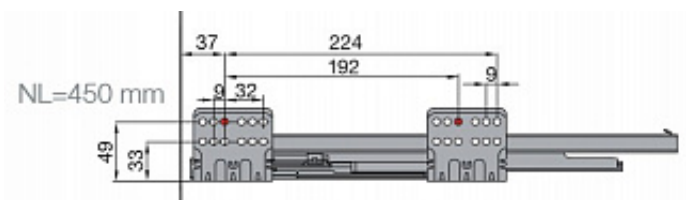

Выдвижной ящик с тонкой стенкой Titus Tekform slimline DW182 450 мм, цвет белый. Арт: 655-8Н45-150-00

Описание

В комплект входит:

- 2 боковые стенки из стали;
- 2 направляющие;
- 2 задних соединителя;
- 2 соединителя к фасаду;
- 4 декоративных заглушки;
- инструкция по установке.

Характеристики:

Высота боковой стенки	182 мм
Файлы (HE из 1С)	144635, 146150
Демпфирование	Интегрированный демпфер Glissando
Тип закрывания	Мягкое закрывание
Привод	Шариковый
Номинальная длина	450 мм
Тип установки	Screw-in
Степень выдвижения	Полное выдвижение
Для нагрузки	до 40 кг
Регулировка фасада по вертикали	+/- 2 мм
Регулировка фасада по горизонтали	+/- 1,0 мм
Регулировка наклона фасада	Нет
Количество в маленькой упаковке	1
Количество в мастер упаковке	4

Особенность комплектации	Поставляется в комплекте
Материал	Сталь
Покрытие / цвет	Белый
Бренд	Titus
Серия фурнитуры	Tekform Slimline
Страна производителя	Словения
При заказе свыше складской программы срок выполнения	до 90 дней