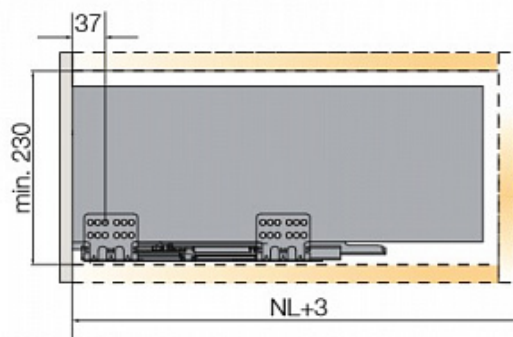

Выдвижной ящик с тонкой стенкой Titus Tekform slimline DW182 450 мм, цвет белый. Арт: 655-8Н45-150-00

Описание

В комплект входит:

- 2 боковые стенки из стали;
- 2 направляющие;
- 2 задних соединителя;
- 2 соединителя к фасаду;
- 4 декоративных заглушки;
- инструкция по установке.

Характеристики:

Высота боковой стенки	182 мм
Файлы (HE из 1С)	144635, 146150
Демпфирование	Интегрированный демпфер Glissando
Тип закрывания	Мягкое закрывание
Привод	Шариковый
Номинальная длина	450 мм
Тип установки	Screw-in
Степень выдвижения	Полное выдвижение
Для нагрузки	до 40 кг
Регулировка фасада по вертикали	+/- 2 мм
Регулировка фасада по горизонтали	+/- 1,0 мм
Регулировка наклона фасада	Нет
Количество в маленькой упаковке	1
Количество в мастер упаковке	4