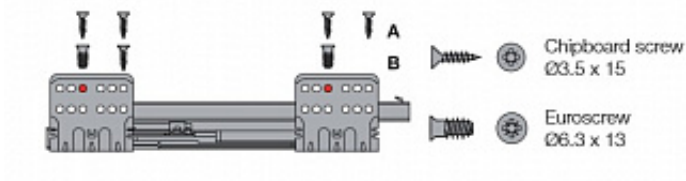

Выдвижной ящик с тонкой стенкой Titus Tekform slimline DW182 450 мм, цвет белый. Арт: 655-8Н45-150-00

Описание

В комплект входит:

- 2 боковые стенки из стали;
- 2 направляющие;
- 2 задних соединителя;
- 2 соединителя к фасаду;
- 4 декоративных заглушки;
- инструкция по установке.

Характеристики:

Высота боковой стенки	182 мм
Файлы (HE из 1С)	144635, 146150
Демпфирование	Интегрированный демпфер Glissando
Тип закрывания	Мягкое закрывание
Привод	Шариковый
Номинальная длина	450 мм
Тип установки	Screw-in
Степень выдвижения	Полное выдвижение
Для нагрузки	до 40 кг
Регулировка фасада по вертикали	+/- 2 мм
Регулировка фасада по горизонтали	+/- 1,0 мм
Регулировка наклона фасада	Нет
Количество в маленькой упаковке	1
Количество в мастер упаковке	4

Особенность комплектации	Поставляется в комплекте
Материал	Сталь
Покрытие / цвет	Белый
Бренд	Titus
Серия фурнитуры	Tekform Slimline
Страна производителя	Словения
При заказе свыше складской программы срок выполнения	до 90 дней