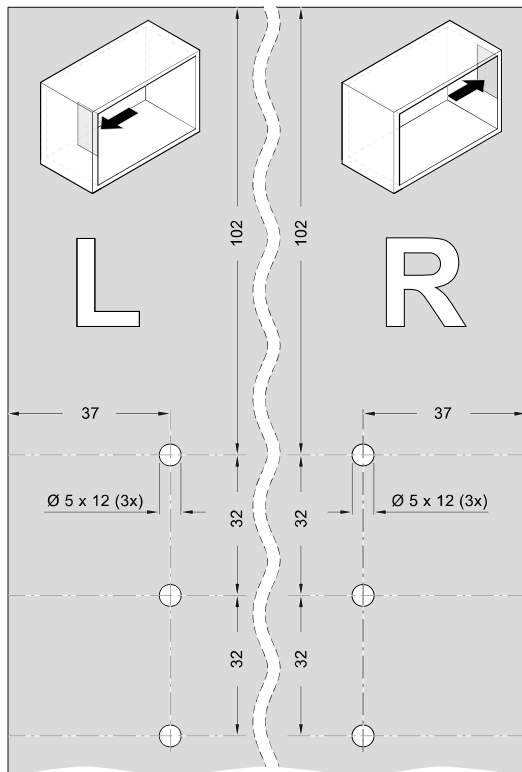

# FREEspace

EXTREMELY EASY INSTALLATION  
INSIDE THE CARCASE:  
JUST ONE SCREW.

Guaranteed to be perfectly positioned: thanks to the positioning pins, the fitting is attached accurately to the side panel and is self-retaining.

**2-in-1 drilling template**

for side and front panels on request

**272251 0006**

**Front panel screws for aluminium frame**

4 self-tapping screws

4 special washers

Wall unit fittings

	Type B	Type C	Type D	Type E	Type F
Ice white	272234 9966	272235 9966	272236 9966	272237 9966	272238 9966
Grey	272234 7035	272235 7035	272236 7035	272237 7035	272238 7035
Anthracite	272234 7500	272235 7500	272236 7500	272237 7500	272238 7500
Black	272257 9005	272258 9005	272259 9005	272260 9005	272261 9005
<b>Front height mm</b>	Front weight* kg	Front weight* kg	Front weight* kg	Front weight* kg	Front weight* kg
225	2,3-4,3	3,8-7,1	6,4-9,3	9,2-13,4	13,4-19,1
250	1,9-3,9	3,4-6,4	5,8-9,1	8,3-12,6	12,1-17,2
275	1,9-3,5	3,1-5,8	5,3-8,2	7,5-12,0	11,0-15,6
300	1,7-3,2	2,8-5,3	4,8-7,5	6,9-11,0	10,1-14,3
325	1,6-3,0	2,6-4,9	4,4-7,0	6,4-10,2	9,3-13,2
350	1,5-2,8	2,4-4,6	4,1-6,5	5,9-9,5	8,6-12,3
375	1,3-2,6	2,2-4,3	3,8-6,0	5,5-8,8	8,1-11,4
400	1,2-2,4	2,1-4,0	3,6-5,6	5,2-8,3	7,6-10,7
425	1,1-2,3	2,0-3,8	3,4-5,3	4,9-7,8	7,1-10,1
450	1,0-2,1	1,9-3,5	3,2-5,0	4,6-7,3	6,7-9,5
475	1,0-2,0	1,8-3,4	3,0-4,7	4,3-7,0	6,4-9,0
500	0,9-1,9	1,7-3,2	2,9-4,5	4,1-6,6	6,0-8,6
525	0,9-1,8	1,6-3,0	2,7-4,3	3,9-6,3	5,7-8,2
550	0,8-1,7	1,5-2,9	2,6-4,1	3,7-6,0	5,5-7,8
575	0,8-1,7	1,4-2,8	2,5-3,9	3,6-5,7	5,2-7,4
600	0,8-1,6	1,4-2,7	2,4-3,7	3,4-5,5	5,0-7,1
625	0,7-1,5	1,3-2,5	2,3-3,6	3,3-5,3	4,8-6,8
650	0,7-1,5	1,3-2,4	2,2-3,5	3,2-5,1	4,6-6,6

\*Front weight incl. 2x handle weight

**Product code**

**FREEspace pto set**

- 1 fitting, left
- 1 fitting, right
- 2 front connectors with 2 screws each
- 1 pto ejector

- 272243**
- 272244**
- 272245**
- 272246**