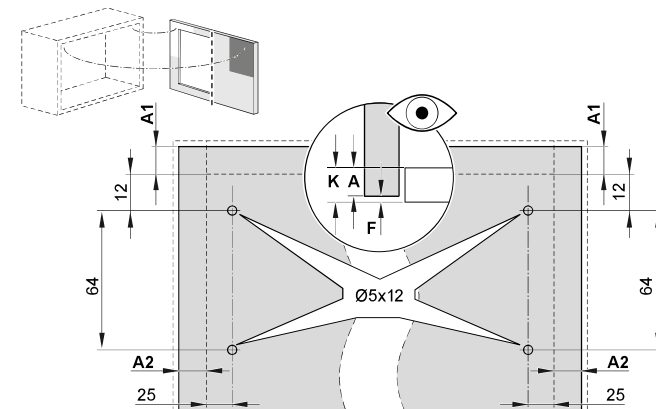

**2-in-1 drilling template**

for side and front panels on request

**272251 0006**

**Front panel screws for aluminium frame**

4 self-tapping screws

4 special washers

Wall unit fittings

	Type B	Type C	Type D	Type E	Type F
Ice white	272234 9966	272235 9966	272236 9966	272237 9966	272238 9966
Grey	272234 7035	272235 7035	272236 7035	272237 7035	272238 7035
Anthracite	272234 7500	272235 7500	272236 7500	272237 7500	272238 7500
Black	272257 9005	272258 9005	272259 9005	272260 9005	272261 9005
<b>Front height mm</b>	Front weight* kg	Front weight* kg	Front weight* kg	Front weight* kg	Front weight* kg
225	2,3-4,3	3,8-7,1	6,4-9,3	9,2-13,4	13,4-19,1
250	1,9-3,9	3,4-6,4	5,8-9,1	8,3-12,6	12,1-17,2
275	1,9-3,5	3,1-5,8	5,3-8,2	7,5-12,0	11,0-15,6
300	1,7-3,2	2,8-5,3	4,8-7,5	6,9-11,0	10,1-14,3
325	1,6-3,0	2,6-4,9	4,4-7,0	6,4-10,2	9,3-13,2
350	1,5-2,8	2,4-4,6	4,1-6,5	5,9-9,5	8,6-12,3
375	1,3-2,6	2,2-4,3	3,8-6,0	5,5-8,8	8,1-11,4
400	1,2-2,4	2,1-4,0	3,6-5,6	5,2-8,3	7,6-10,7
425	1,1-2,3	2,0-3,8	3,4-5,3	4,9-7,8	7,1-10,1
450	1,0-2,1	1,9-3,5	3,2-5,0	4,6-7,3	6,7-9,5
475	1,0-2,0	1,8-3,4	3,0-4,7	4,3-7,0	6,4-9,0
500	0,9-1,9	1,7-3,2	2,9-4,5	4,1-6,6	6,0-8,6
525	0,9-1,8	1,6-3,0	2,7-4,3	3,9-6,3	5,7-8,2
550	0,8-1,7	1,5-2,9	2,6-4,1	3,7-6,0	5,5-7,8
575	0,8-1,7	1,4-2,8	2,5-3,9	3,6-5,7	5,2-7,4
600	0,8-1,6	1,4-2,7	2,4-3,7	3,4-5,5	5,0-7,1
625	0,7-1,5	1,3-2,5	2,3-3,6	3,3-5,3	4,8-6,8
650	0,7-1,5	1,3-2,4	2,2-3,5	3,2-5,1	4,6-6,6

\*Front weight incl. 2x handle weight

**Product code**

**FREEspace pto set**

- 1 fitting, left
- 1 fitting, right
- 2 front connectors with 2 screws each
- 1 pto ejector

- 272243**
- 272244**
- 272245**
- 272246**