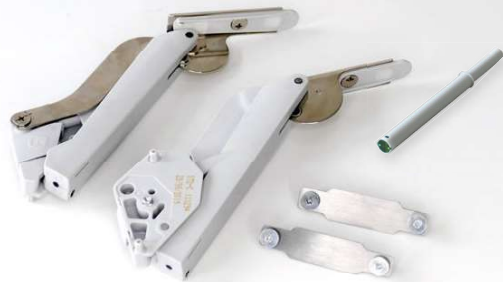

# FREEspace

EXTREMELY EASY INSTALLATION  
INSIDE THE CARCASE:  
JUST ONE SCREW.

Guaranteed to be perfectly positioned: thanks to the positioning pins, the fitting is attached accurately to the side panel and is self-retaining.

**2-in-1 drilling template**

for side and front panels on request

**272251 0006**

**Front panel screws for aluminium frame**

4 self-tapping screws

4 special washers

Wall unit fittings

	Type B	Type C	Type D	Type E	Type F
Ice white	272234 9966	272235 9966	272236 9966	272237 9966	272238 9966
Grey	272234 7035	272235 7035	272236 7035	272237 7035	272238 7035
Anthracite	272234 7500	272235 7500	272236 7500	272237 7500	272238 7500
Black	272257 9005	272258 9005	272259 9005	272260 9005	272261 9005
<b>Front height mm</b>	Front weight* kg	Front weight* kg	Front weight* kg	Front weight* kg	Front weight* kg
225	2,3-4,3	3,8-7,1	6,4-9,3	9,2-13,4	13,4-19,1
250	1,9-3,9	3,4-6,4	5,8-9,1	8,3-12,6	12,1-17,2
275	1,9-3,5	3,1-5,8	5,3-8,2	7,5-12,0	11,0-15,6
300	1,7-3,2	2,8-5,3	4,8-7,5	6,9-11,0	10,1-14,3
325	1,6-3,0	2,6-4,9	4,4-7,0	6,4-10,2	9,3-13,2
350	1,5-2,8	2,4-4,6	4,1-6,5	5,9-9,5	8,6-12,3
375	1,3-2,6	2,2-4,3	3,8-6,0	5,5-8,8	8,1-11,4
400	1,2-2,4	2,1-4,0	3,6-5,6	5,2-8,3	7,6-10,7
425	1,1-2,3	2,0-3,8	3,4-5,3	4,9-7,8	7,1-10,1
450	1,0-2,1	1,9-3,5	3,2-5,0	4,6-7,3	6,7-9,5
475	1,0-2,0	1,8-3,4	3,0-4,7	4,3-7,0	6,4-9,0
500	0,9-1,9	1,7-3,2	2,9-4,5	4,1-6,6	6,0-8,6
525	0,9-1,8	1,6-3,0	2,7-4,3	3,9-6,3	5,7-8,2
550	0,8-1,7	1,5-2,9	2,6-4,1	3,7-6,0	5,5-7,8
575	0,8-1,7	1,4-2,8	2,5-3,9	3,6-5,7	5,2-7,4
600	0,8-1,6	1,4-2,7	2,4-3,7	3,4-5,5	5,0-7,1
625	0,7-1,5	1,3-2,5	2,3-3,6	3,3-5,3	4,8-6,8
650	0,7-1,5	1,3-2,4	2,2-3,5	3,2-5,1	4,6-6,6

\*Front weight incl. 2x handle weight

**Product code**

**FREEspace pto set**

- 1 fitting, left
- 1 fitting, right
- 2 front connectors with 2 screws each
- 1 pto ejector

- 272243**
- 272244**
- 272245**
- 272246**