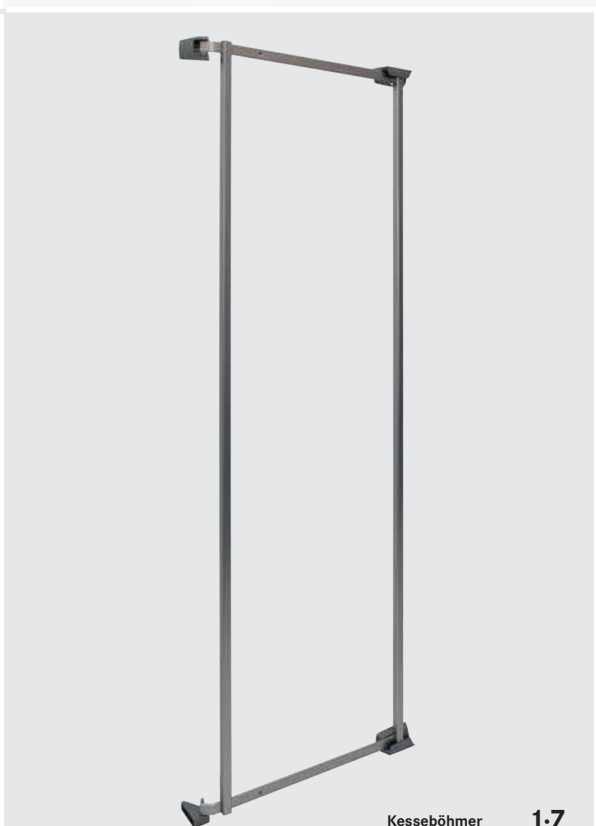

Fitting set TANDEM side door shelf	Cabinet inside height	For cabinet width:	Product code			
consisting of: 1 frame Mounting plates Plastic covers for mounting plates	1100	450	260268 0102 260268 9966 260268 9846			
			1700	260271 0102 260271 9966 260271 9846		
			1100	500 mm	260269 0102 260269 9966 260269 9846	
	Colour code: Silver 0102 Icewhite 9966 Anthracite 9846	1700		260272 0102 260272 9966 260272 9846		
				800	600 mm	260267 0102 260267 9966 260267 9846
				1100		260270 0102 260270 9966 260270 9846
		1700		260273 0102 260273 9966 260273 9846