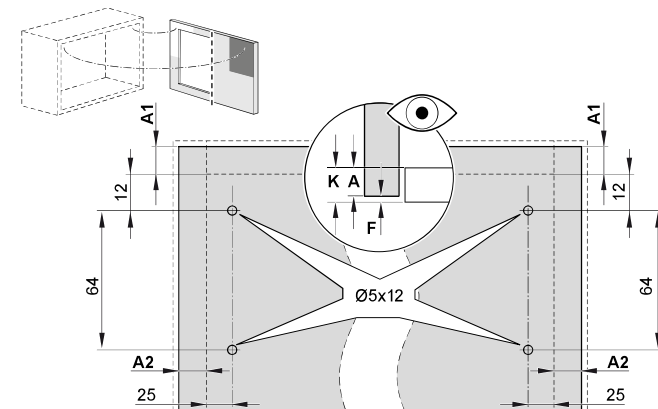

Type B	Type C	Type D	Type E	Type F
Ice white	272234 9966	272235 9966	272236 9966	272237 9966	272238 9966
Grey	272234 7035	272235 7035	272236 7035	272237 7035	272238 7035
Anthracite	272234 7500	272235 7500	272236 7500	272237 7500	272238 7500
Black	272257 9005	272258 9005	272259 9005	272260 9005	272261 9005
Front height mm	Front weight* kg	Front weight* kg	Front weight* kg	Front weight* kg	Front weight* kg
225	2,3-4,3	3,8-7,1	6,4-9,3	9,2-13,4	13,4-19,1
250	1,9-3,9	3,4-6,4	5,8-9,1	8,3-12,6	12,1-17,2
275	1,9-3,5	3,1-5,8	5,3-8,2	7,5-12,0	11,0-15,6
300	1,7-3,2	2,8-5,3	4,8-7,5	6,9-11,0	10,1-14,3
325	1,6-3,0	2,6-4,9	4,4-7,0	6,4-10,2	9,3-13,2
350	1,5-2,8	2,4-4,6	4,1-6,5	5,9-9,5	8,6-12,3
375	1,3-2,6	2,2-4,3	3,8-6,0	5,5-8,8	8,1-11,4
400	1,2-2,4	2,1-4,0	3,6-5,6	5,2-8,3	7,6-10,7
425	1,1-2,3	2,0-3,8	3,4-5,3	4,9-7,8	7,1-10,1
450	1,0-2,1	1,9-3,5	3,2-5,0	4,6-7,3	6,7-9,5
475	1,0-2,0	1,8-3,4	3,0-4,7	4,3-7,0	6,4-9,0
500	0,9-1,9	1,7-3,2	2,9-4,5	4,1-6,6	6,0-8,6
525	0,9-1,8	1,6-3,0	2,7-4,3	3,9-6,3	5,7-8,2
550	0,8-1,7	1,5-2,9	2,6-4,1	3,7-6,0	5,5-7,8
575	0,8-1,7	1,4-2,8	2,5-3,9	3,6-5,7	5,2-7,4
600	0,8-1,6	1,4-2,7	2,4-3,7	3,4-5,5	5,0-7,1
625	0,7-1,5	1,3-2,5	2,3-3,6	3,3-5,3	4,8-6,8
650	0,7-1,5	1,3-2,4	2,2-3,5	3,2-5,1	4,6-6,6

*Front weight incl. 2x handle weight