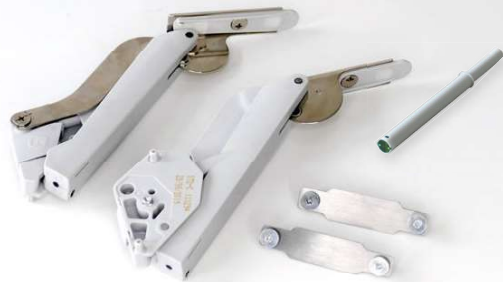

FREEspace

BEAUTIFULLY SMALL - SIMPLY STRONG.
THE SMALL BUT MIGHTY FITTING FOR UNIT FRONTS.

 KESSEBÖHMER

FREEspace

EXTREMELY EASY INSTALLATION
INSIDE THE CARCASE:
JUST ONE SCREW.

Guaranteed to be perfectly positioned: thanks to the positioning pins, the fitting is attached accurately to the side panel and is self-retaining.

4 self-tapping screws

4 special washers

Wall unit fittings

	Type B	Type C	Type D	Type E	Type F
Ice white	272234 9966	272235 9966	272236 9966	272237 9966	272238 9966
Grey	272234 7035	272235 7035	272236 7035	272237 7035	272238 7035
Anthracite	272234 7500	272235 7500	272236 7500	272237 7500	272238 7500
Black	272257 9005	272258 9005	272259 9005	272260 9005	272261 9005
Front height mm	Front weight* kg	Front weight* kg	Front weight* kg	Front weight* kg	Front weight* kg
225	2,3-4,3	3,8-7,1	6,4-9,3	9,2-13,4	13,4-19,1
250	1,9-3,9	3,4-6,4	5,8-9,1	8,3-12,6	12,1-17,2
275	1,9-3,5	3,1-5,8	5,3-8,2	7,5-12,0	11,0-15,6
300	1,7-3,2	2,8-5,3	4,8-7,5	6,9-11,0	10,1-14,3
325	1,6-3,0	2,6-4,9	4,4-7,0	6,4-10,2	9,3-13,2
350	1,5-2,8	2,4-4,6	4,1-6,5	5,9-9,5	8,6-12,3
375	1,3-2,6	2,2-4,3	3,8-6,0	5,5-8,8	8,1-11,4
400	1,2-2,4	2,1-4,0	3,6-5,6	5,2-8,3	7,6-10,7
425	1,1-2,3	2,0-3,8	3,4-5,3	4,9-7,8	7,1-10,1
450	1,0-2,1	1,9-3,5	3,2-5,0	4,6-7,3	6,7-9,5
475	1,0-2,0	1,8-3,4	3,0-4,7	4,3-7,0	6,4-9,0
500	0,9-1,9	1,7-3,2	2,9-4,5	4,1-6,6	6,0-8,6
525	0,9-1,8	1,6-3,0	2,7-4,3	3,9-6,3	5,7-8,2
550	0,8-1,7	1,5-2,9	2,6-4,1	3,7-6,0	5,5-7,8
575	0,8-1,7	1,4-2,8	2,5-3,9	3,6-5,7	5,2-7,4
600	0,8-1,6	1,4-2,7	2,4-3,7	3,4-5,5	5,0-7,1
625	0,7-1,5	1,3-2,5	2,3-3,6	3,3-5,3	4,8-6,8
650	0,7-1,5	1,3-2,4	2,2-3,5	3,2-5,1	4,6-6,6

*Front weight incl. 2x handle weight

Product code

FREEspace pto set

- 1 fitting, left
- 1 fitting, right
- 2 front connectors with 2 screws each
- 1 pto ejector

- 272243**
- 272244**
- 272245**
- 272246**