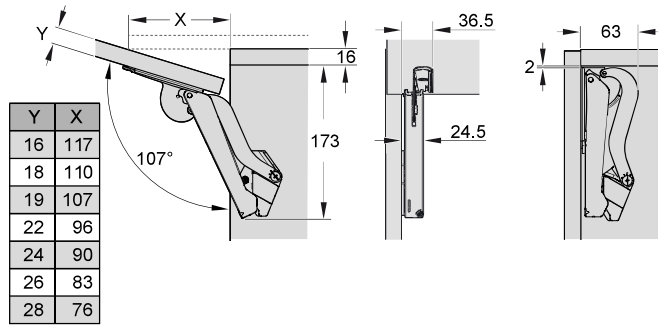

Type B	Type C	Type D	Type E	Type F
Ice white	272234 9966	272235 9966	272236 9966	272237 9966	272238 9966
Grey	272234 7035	272235 7035	272236 7035	272237 7035	272238 7035
Anthracite	272234 7500	272235 7500	272236 7500	272237 7500	272238 7500
Black	272257 9005	272258 9005	272259 9005	272260 9005	272261 9005
Front height mm	Front weight* kg	Front weight* kg	Front weight* kg	Front weight* kg	Front weight* kg
225	2,3-4,3	3,8-7,1	6,4-9,3	9,2-13,4	13,4-19,1
250	1,9-3,9	3,4-6,4	5,8-9,1	8,3-12,6	12,1-17,2
275	1,9-3,5	3,1-5,8	5,3-8,2	7,5-12,0	11,0-15,6
300	1,7-3,2	2,8-5,3	4,8-7,5	6,9-11,0	10,1-14,3
325	1,6-3,0	2,6-4,9	4,4-7,0	6,4-10,2	9,3-13,2
350	1,5-2,8	2,4-4,6	4,1-6,5	5,9-9,5	8,6-12,3
375	1,3-2,6	2,2-4,3	3,8-6,0	5,5-8,8	8,1-11,4
400	1,2-2,4	2,1-4,0	3,6-5,6	5,2-8,3	7,6-10,7
425	1,1-2,3	2,0-3,8	3,4-5,3	4,9-7,8	7,1-10,1
450	1,0-2,1	1,9-3,5	3,2-5,0	4,6-7,3	6,7-9,5
475	1,0-2,0	1,8-3,4	3,0-4,7	4,3-7,0	6,4-9,0
500	0,9-1,9	1,7-3,2	2,9-4,5	4,1-6,6	6,0-8,6
525	0,9-1,8	1,6-3,0	2,7-4,3	3,9-6,3	5,7-8,2
550	0,8-1,7	1,5-2,9	2,6-4,1	3,7-6,0	5,5-7,8
575	0,8-1,7	1,4-2,8	2,5-3,9	3,6-5,7	5,2-7,4
600	0,8-1,6	1,4-2,7	2,4-3,7	3,4-5,5	5,0-7,1
625	0,7-1,5	1,3-2,5	2,3-3,6	3,3-5,3	4,8-6,8
650	0,7-1,5	1,3-2,4	2,2-3,5	3,2-5,1	4,6-6,6

*Front weight incl. 2x handle weight