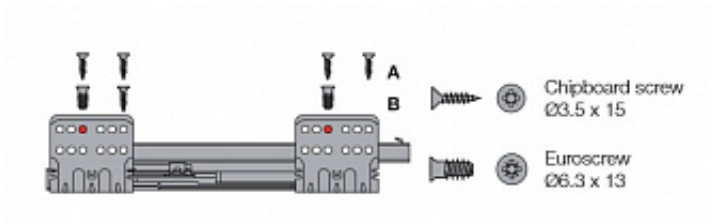

Особенность комплектации	Поставляется в комплекте
Материал	Сталь
Покрытие / цвет	Антрацит
Бренд	Titus
Серия фурнитуры	Tekform Slimline
Страна производителя	Словения
При заказе свыше складской программы срок выполнения	до 90 дней

25 октября 2019, 16:00