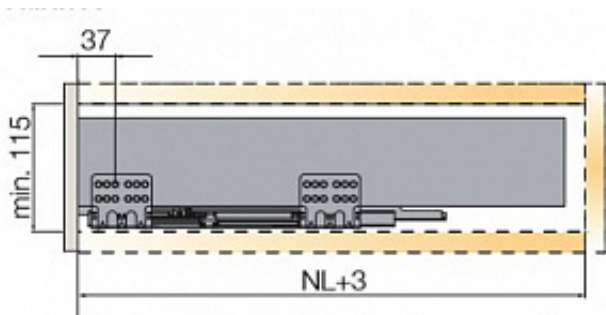

Особенность комплектации	Поставляется в комплекте
Материал	Сталь
Покрытие / цвет	Антрацит
Бренд	Titus
Серия фурнитуры	Tekform Slimline
Страна производителя	Словения
При заказе свыше складской программы срок выполнения	до 90 дней

25 октября 2019, 16:00