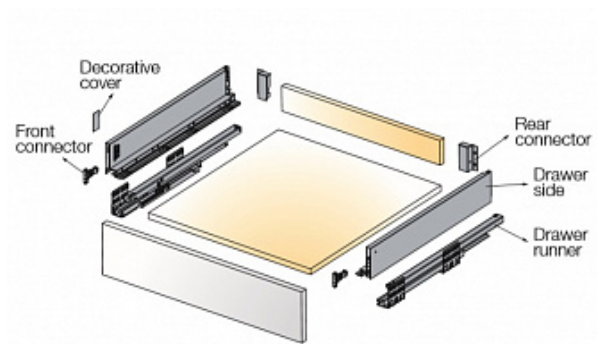

Особенность комплектации	Поставляется в комплекте
Материал	Сталь
Покрытие / цвет	Антрацит
Бренд	Titus
Серия фурнитуры	Tekform Slimline
Страна производителя	Словения
При заказе свыше складской программы срок выполнения	до 90 дней

25 октября 2019, 16:00