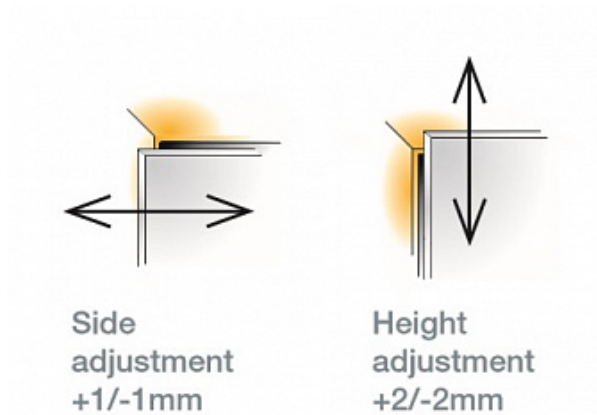

Особенность комплектации	Поставляется в комплекте
Материал	Сталь
Покрытие / цвет	Антрацит
Бренд	Titus
Серия фурнитуры	Tekform Slimline
Страна производителя	Словения
При заказе свыше складской программы срок выполнения	до 90 дней

25 октября 2019, 16:00