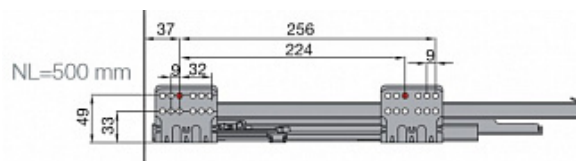

## Выдвижной ящик с тонкой стенкой Titus Tekform slimline DW70 500 мм, цвет антрацит. Арт: 655-8E50-185-00

### Описание

В комплект входит:

- 2 боковые стенки из стали;
- 2 направляющие;
- 2 задних соединителя;
- 2 соединителя к фасаду;
- 4 декоративных заглушки;
- инструкция по установке.

### Характеристики:

Высота боковой стенки	<b>70 мм</b>
Файлы (НЕ из 1С)	<b>144581</b>
Демпфирование	<b>Интегрированный демпфер Glissando</b>
Тип закрывания	<b>Мягкое закрывание</b>
Привод	<b>Шариковый</b>
Номинальная длина	<b>500 мм</b>
Тип установки	<b>Screw-in</b>
Степень выдвижения	<b>Полное выдвижение</b>
Для нагрузки	<b>до 40 кг</b>
Регулировка фасада по вертикали	<b>+/- 2 мм</b>
Регулировка фасада по горизонтали	<b>+/- 1,0 мм</b>
Регулировка наклона фасада	<b>Нет</b>
Количество в маленькой упаковке	<b>1</b>
Количество в мастер упаковке	<b>4</b>