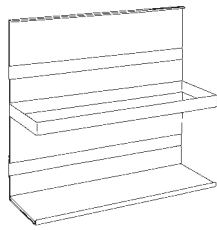

Универсальная полка 200:
Классический модуль LINERO MosaicQ доступен в трех размерах по высоте, поэтому он приспособится под любые нужды.

Доска для записей:
Вы никогда не забудете купить молоко, не пропустите встречу или просто сможете оставить поздравление. Магнитная, легко моющаяся поверхность в комбинации с полкой.

Низкие контейнеры:
Место сбора для разных мелочей.

Универсальная полка 140:
Горизонтальные углубления на задней стенке полки могут быть снабжены цветными полосками.

ROLLINERO:
Фольга, пищевая пленка или бумага для выпечки, шириной до 32,5 см, теперь находятся в удобном месте, и ими легко пользоваться.

Универсальная полка 300 с держателем:
Можно ставить большие стеклянные бутылки, не сомневаясь в их безопасности.

Подставка для приборов/Горшок для трав:
Стандартная подставка точно подходит для кухонных приборов и горшков с травами. Благодаря скошенному верху, травы так и просятся в руки повара.

Держатель для тканевых полотенец:
Полотенце быстро сохнет и всегда под рукой. Можно использовать для кухонных «помощников»: половников, лопаток или ложек.

Универсальная полка
Титановый серый/Графитовый черный
Ширина: 350 мм
3 Высоты (140, 200 или 300 мм)