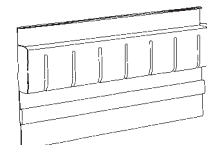

Магнитный держатель для ножей
Титановый серый/Графитовый черный
2 Декора (Дуб/Графитовый черный пластик)
350 x 45 x 200 мм (ШхГхВ)