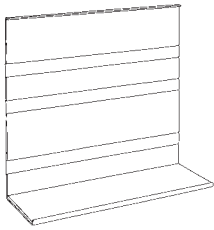

Универсальная полка
Титановый серый/Графитовый черный
Ширина: 350 мм
3 Высоты (140, 200 или 300 мм)