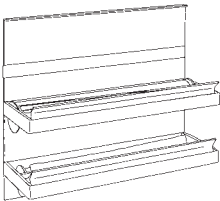

Универсальная полка 300 с держателем:
Можно ставить большие стеклянные бутылки, не сомневаясь в их безопасности.

Подставка для приборов/Горшок для трав:
Стандартная подставка точно подходит для кухонных приборов и горшков с травами. Благодаря скошенному верху, травы так и просятся в руки повара.

Держатель для тканевых полотенец:
Полотенце быстро сохнет и всегда под рукой. Можно использовать для кухонных «помощников»: половников, лопаток или ложек.

Универсальная полка
Титановый серый/Графитовый черный
Ширина: 350 мм
3 Высоты (140, 200 или 300 мм)

Универсальная полка
Титановый серый/Графитовый черный
Ширина : 350 мм
2 Высоты (200 или 300 мм)

Memoboard
Титановый серый/Графитовый черный
Доска для записей или магнитов
350 x 110 x 300 мм (ШхГхВ)

Верхняя полка
Титановый серый/Графитовый черный
3 Высоты (235, 350 или 585 мм)