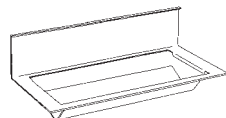

Держатель для бумажных полотенец
Титановый серый/
Графитовый черный
350 x 155 x 120 мм (ШхГхВ)