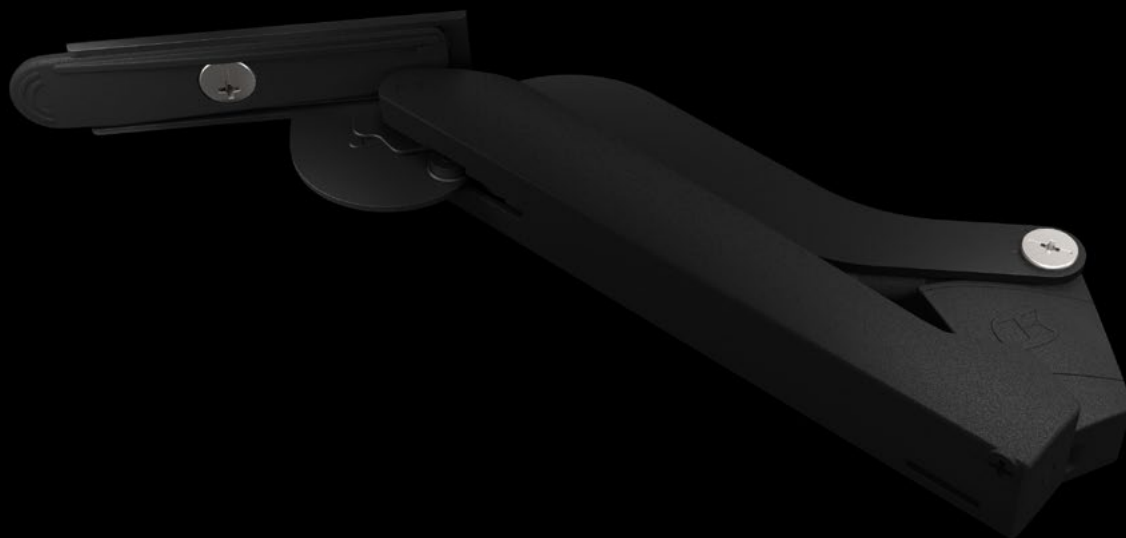

Цветовое решение: антрацит/никелированный

Цветовое решение: черный/черный