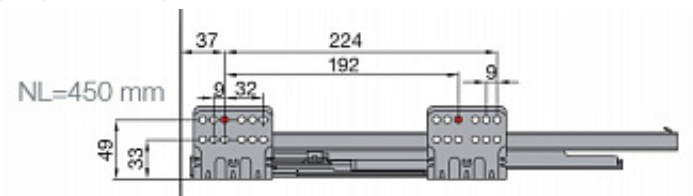

Особенность комплектации **Поставляется в комплекте**
Материал **Сталь**
Покрытие / цвет **Антрацит**
Бренд **Titus**
Серия фурнитуры **Tekform Slimline**
Страна производителя **Словения**
При заказе свыше складской программы срок выполнения **до 90 дней**