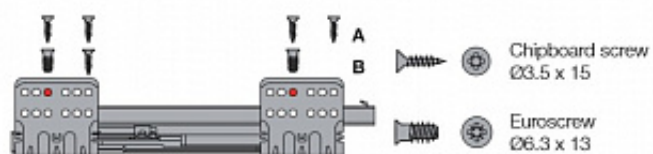

25 октября 2019, 15:51