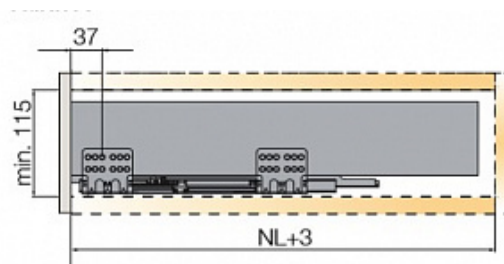

## Выдвижной ящик с тонкой стенкой Titus Tekform slimline DW70 450 мм, цвет антрацит. Арт: 655-8E45-185-00

### Описание

В комплект входит:

- 2 боковые стенки из стали;
- 2 направляющие;
- 2 задних соединителя;
- 2 соединителя к фасаду;
- 4 декоративных заглушки;
- инструкция по установке.

### Характеристики:

Высота боковой стенки	<b>70 мм</b>
Файлы (HE из 1С)	<b>144593</b>
Демпфирование	<b>Интегрированный демпфер Glissando</b>
Тип закрывания	<b>Мягкое закрывание</b>
Привод	<b>Шариковый</b>
Номинальная длина	<b>450 мм</b>
Тип установки	<b>Screw-in</b>
Степень выдвижения	<b>Полное выдвижение</b>
Для нагрузки	<b>до 40 кг</b>
Регулировка фасада по вертикали	<b>+/- 2 мм</b>
Регулировка фасада по горизонтали	<b>+/- 1,0 мм</b>
Регулировка наклона фасада	<b>Нет</b>
Количество в маленькой упаковке	<b>1</b>
Количество в мастер упаковке	<b>4</b>

Side  
 adjustment  
 +1/-1mm

Height  
 adjustment  
 +2/-2mm

25 октября 2019, 15:51