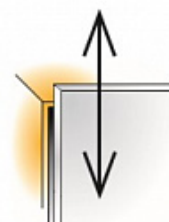

Height
adjustment
+2/-2mm