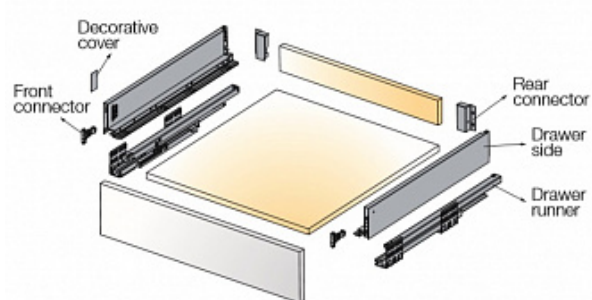

Side
adjustment
+1/-1mm

Height
adjustment
+2/-2mm