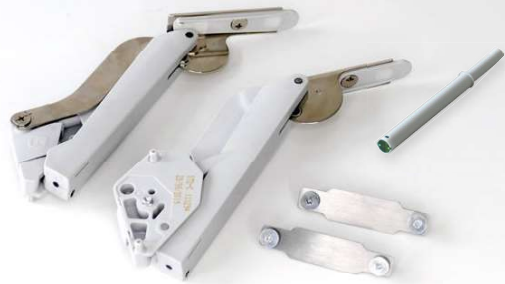

FREEspace

BEAUTIFULLY SMALL - SIMPLY STRONG.
THE SMALL BUT MIGHTY FITTING FOR UNIT FRONTS.

KESSEBÖHMER

FREEspace

EXTREMELY EASY INSTALLATION
INSIDE THE CARCASE:
JUST ONE SCREW.

Guaranteed to be perfectly positioned: thanks to the positioning pins, the fitting is attached accurately to the side panel and is self-retaining.

- 4 self-tapping screws
- 4 special washers

Wall unit fittings

	Type B	Type C	Type D	Type E	Type F
Ice white	272234 9966	272235 9966	272236 9966	272237 9966	272238 9966
Grey	272234 7035	272235 7035	272236 7035	272237 7035	272238 7035
Anthracite	272234 7500	272235 7500	272236 7500	272237 7500	272238 7500
Black	272257 9005	272258 9005	272259 9005	272260 9005	272261 9005
Front height mm	Front weight* kg	Front weight* kg	Front weight* kg	Front weight* kg	Front weight* kg
225	2,3-4,3	3,8-7,1	6,4-9,3	9,2-13,4	13,4-19,1
250	1,9-3,9	3,4-6,4	5,8-9,1	8,3-12,6	12,1-17,2
275	1,9-3,5	3,1-5,8	5,3-8,2	7,5-12,0	11,0-15,6
300	1,7-3,2	2,8-5,3	4,8-7,5	6,9-11,0	10,1-14,3
325	1,6-3,0	2,6-4,9	4,4-7,0	6,4-10,2	9,3-13,2
350	1,5-2,8	2,4-4,6	4,1-6,5	5,9-9,5	8,6-12,3
375	1,3-2,6	2,2-4,3	3,8-6,0	5,5-8,8	8,1-11,4
400	1,2-2,4	2,1-4,0	3,6-5,6	5,2-8,3	7,6-10,7
425	1,1-2,3	2,0-3,8	3,4-5,3	4,9-7,8	7,1-10,1
450	1,0-2,1	1,9-3,5	3,2-5,0	4,6-7,3	6,7-9,5
475	1,0-2,0	1,8-3,4	3,0-4,7	4,3-7,0	6,4-9,0
500	0,9-1,9	1,7-3,2	2,9-4,5	4,1-6,6	6,0-8,6
525	0,9-1,8	1,6-3,0	2,7-4,3	3,9-6,3	5,7-8,2
550	0,8-1,7	1,5-2,9	2,6-4,1	3,7-6,0	5,5-7,8
575	0,8-1,7	1,4-2,8	2,5-3,9	3,6-5,7	5,2-7,4
600	0,8-1,6	1,4-2,7	2,4-3,7	3,4-5,5	5,0-7,1
625	0,7-1,5	1,3-2,5	2,3-3,6	3,3-5,3	4,8-6,8
650	0,7-1,5	1,3-2,4	2,2-3,5	3,2-5,1	4,6-6,6

*Front weight incl. 2x handle weight

Product code

FREEspace pto set

- 1 fitting, left
- 1 fitting, right
- 2 front connectors with 2 screws each
- 1 pto ejector

- 272243**
- 272244**
- 272245**
- 272246**