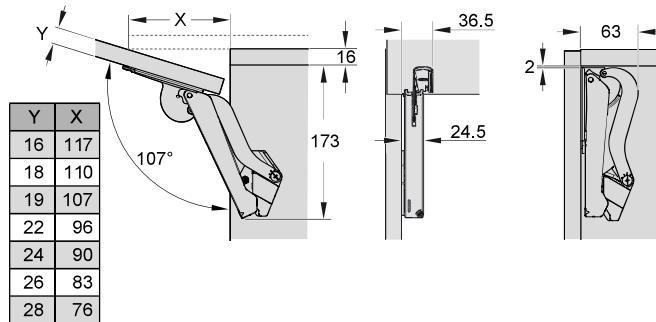

Type B	Type C	Type D	Type E	Type F
Ice white	272234 9966	272235 9966	272236 9966	272237 9966	272238 9966
Grey	272234 7035	272235 7035	272236 7035	272237 7035	272238 7035
Anthracite	272234 7500	272235 7500	272236 7500	272237 7500	272238 7500
Black	272257 9005	272258 9005	272259 9005	272260 9005	272261 9005
Front height mm	Front weight* kg	Front weight* kg	Front weight* kg	Front weight* kg	Front weight* kg
225	2,3-4,3	3,8-7,1	6,4-9,3	9,2-13,4	13,4-19,1
250	1,9-3,9	3,4-6,4	5,8-9,1	8,3-12,6	12,1-17,2
275	1,9-3,5	3,1-5,8	5,3-8,2	7,5-12,0	11,0-15,6
300	1,7-3,2	2,8-5,3	4,8-7,5	6,9-11,0	10,1-14,3
325	1,6-3,0	2,6-4,9	4,4-7,0	6,4-10,2	9,3-13,2
350	1,5-2,8	2,4-4,6	4,1-6,5	5,9-9,5	8,6-12,3
375	1,3-2,6	2,2-4,3	3,8-6,0	5,5-8,8	8,1-11,4
400	1,2-2,4	2,1-4,0	3,6-5,6	5,2-8,3	7,6-10,7
425	1,1-2,3	2,0-3,8	3,4-5,3	4,9-7,8	7,1-10,1
450	1,0-2,1	1,9-3,5	3,2-5,0	4,6-7,3	6,7-9,5
475	1,0-2,0	1,8-3,4	3,0-4,7	4,3-7,0	6,4-9,0
500	0,9-1,9	1,7-3,2	2,9-4,5	4,1-6,6	6,0-8,6
525	0,9-1,8	1,6-3,0	2,7-4,3	3,9-6,3	5,7-8,2
550	0,8-1,7	1,5-2,9	2,6-4,1	3,7-6,0	5,5-7,8
575	0,8-1,7	1,4-2,8	2,5-3,9	3,6-5,7	5,2-7,4
600	0,8-1,6	1,4-2,7	2,4-3,7	3,4-5,5	5,0-7,1
625	0,7-1,5	1,3-2,5	2,3-3,6	3,3-5,3	4,8-6,8
650	0,7-1,5	1,3-2,4	2,2-3,5	3,2-5,1	4,6-6,6

*Front weight incl. 2x handle weight