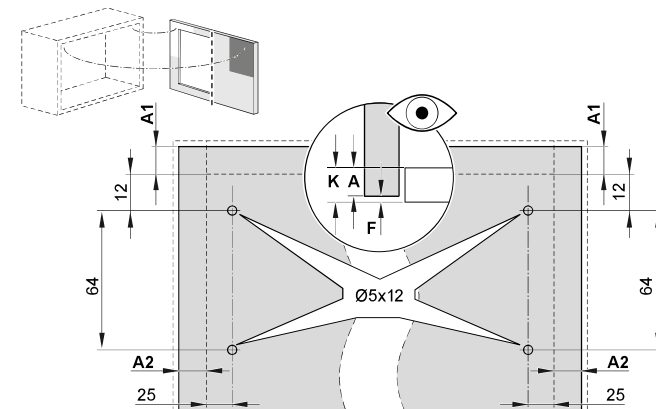

Type B	Type C	Type D	Type E	Type F
Ice white	272234 9966	272235 9966	272236 9966	272237 9966	272238 9966
Grey	272234 7035	272235 7035	272236 7035	272237 7035	272238 7035
Anthracite	272234 7500	272235 7500	272236 7500	272237 7500	272238 7500
Black	272257 9005	272258 9005	272259 9005	272260 9005	272261 9005
Front height mm	Front weight* kg	Front weight* kg	Front weight* kg	Front weight* kg	Front weight* kg
225	2,3-4,3	3,8-7,1	6,4-9,3	9,2-13,4	13,4-19,1
250	1,9-3,9	3,4-6,4	5,8-9,1	8,3-12,6	12,1-17,2
275	1,9-3,5	3,1-5,8	5,3-8,2	7,5-12,0	11,0-15,6
300	1,7-3,2	2,8-5,3	4,8-7,5	6,9-11,0	10,1-14,3
325	1,6-3,0	2,6-4,9	4,4-7,0	6,4-10,2	9,3-13,2
350	1,5-2,8	2,4-4,6	4,1-6,5	5,9-9,5	8,6-12,3
375	1,3-2,6	2,2-4,3	3,8-6,0	5,5-8,8	8,1-11,4
400	1,2-2,4	2,1-4,0	3,6-5,6	5,2-8,3	7,6-10,7
425	1,1-2,3	2,0-3,8	3,4-5,3	4,9-7,8	7,1-10,1
450	1,0-2,1	1,9-3,5	3,2-5,0	4,6-7,3	6,7-9,5
475	1,0-2,0	1,8-3,4	3,0-4,7	4,3-7,0	6,4-9,0
500	0,9-1,9	1,7-3,2	2,9-4,5	4,1-6,6	6,0-8,6
525	0,9-1,8	1,6-3,0	2,7-4,3	3,9-6,3	5,7-8,2
550	0,8-1,7	1,5-2,9	2,6-4,1	3,7-6,0	5,5-7,8
575	0,8-1,7	1,4-2,8	2,5-3,9	3,6-5,7	5,2-7,4
600	0,8-1,6	1,4-2,7	2,4-3,7	3,4-5,5	5,0-7,1
625	0,7-1,5	1,3-2,5	2,3-3,6	3,3-5,3	4,8-6,8
650	0,7-1,5	1,3-2,4	2,2-3,5	3,2-5,1	4,6-6,6

*Front weight incl. 2x handle weight