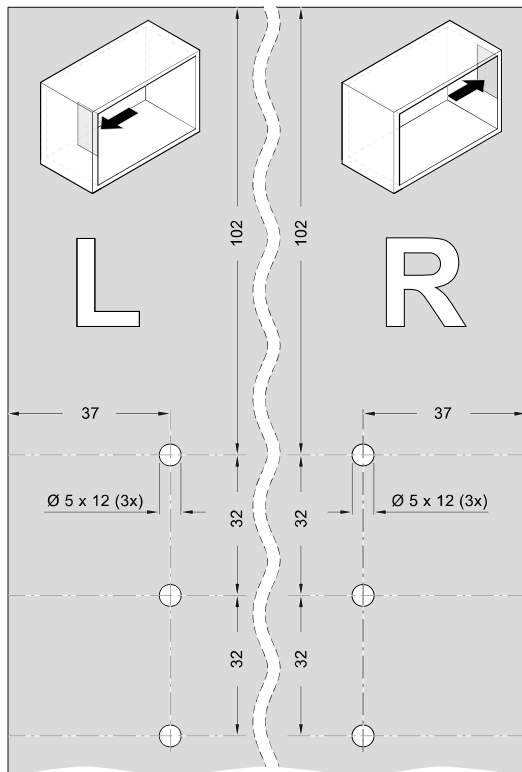

Type B	Type C	Type D	Type E	Type F
Ice white	272234 9966	272235 9966	272236 9966	272237 9966	272238 9966
Grey	272234 7035	272235 7035	272236 7035	272237 7035	272238 7035
Anthracite	272234 7500	272235 7500	272236 7500	272237 7500	272238 7500
Black	272257 9005	272258 9005	272259 9005	272260 9005	272261 9005
Front height mm	Front weight* kg	Front weight* kg	Front weight* kg	Front weight* kg	Front weight* kg
225	2,3-4,3	3,8-7,1	6,4-9,3	9,2-13,4	13,4-19,1
250	1,9-3,9	3,4-6,4	5,8-9,1	8,3-12,6	12,1-17,2
275	1,9-3,5	3,1-5,8	5,3-8,2	7,5-12,0	11,0-15,6
300	1,7-3,2	2,8-5,3	4,8-7,5	6,9-11,0	10,1-14,3
325	1,6-3,0	2,6-4,9	4,4-7,0	6,4-10,2	9,3-13,2
350	1,5-2,8	2,4-4,6	4,1-6,5	5,9-9,5	8,6-12,3
375	1,3-2,6	2,2-4,3	3,8-6,0	5,5-8,8	8,1-11,4
400	1,2-2,4	2,1-4,0	3,6-5,6	5,2-8,3	7,6-10,7
425	1,1-2,3	2,0-3,8	3,4-5,3	4,9-7,8	7,1-10,1
450	1,0-2,1	1,9-3,5	3,2-5,0	4,6-7,3	6,7-9,5
475	1,0-2,0	1,8-3,4	3,0-4,7	4,3-7,0	6,4-9,0
500	0,9-1,9	1,7-3,2	2,9-4,5	4,1-6,6	6,0-8,6
525	0,9-1,8	1,6-3,0	2,7-4,3	3,9-6,3	5,7-8,2
550	0,8-1,7	1,5-2,9	2,6-4,1	3,7-6,0	5,5-7,8
575	0,8-1,7	1,4-2,8	2,5-3,9	3,6-5,7	5,2-7,4
600	0,8-1,6	1,4-2,7	2,4-3,7	3,4-5,5	5,0-7,1
625	0,7-1,5	1,3-2,5	2,3-3,6	3,3-5,3	4,8-6,8
650	0,7-1,5	1,3-2,4	2,2-3,5	3,2-5,1	4,6-6,6

*Front weight incl. 2x handle weight