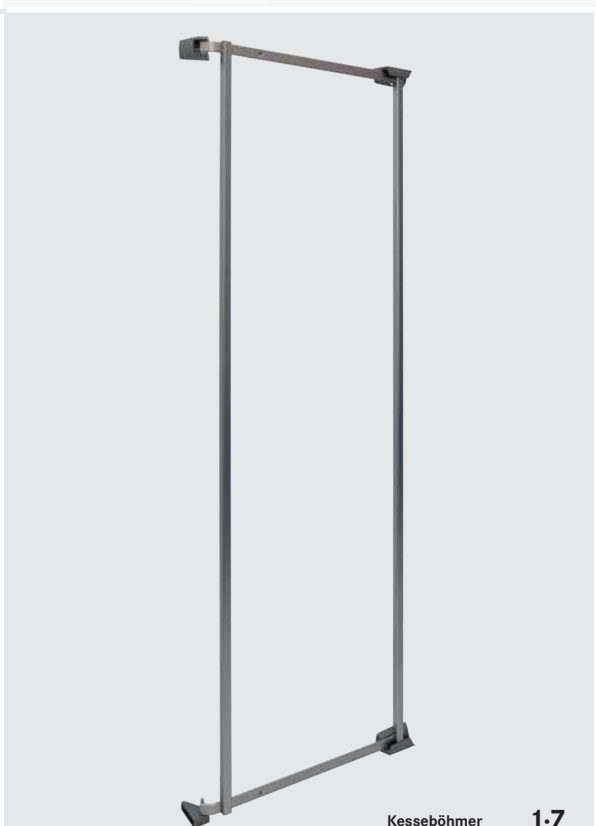

Fitting set TANDEM side door shelf	Cabinet inside height	For cabinet width:	Product code
consisting of:	1100	450	260268 0102 260268 9966 260268 9846
1 frame			
Mounting plates	1700		260271 0102 260271 9966 260271 9846
Plastic covers for mounting plates	1100	500 mm	260269 0102 260269 9966 260269 9846
Colour code:	1700		260272 0102 260272 9966 260272 9846
Silver 0102 Icewhite 9966 Anthracite 9846	800	600 mm	260267 0102 260267 9966 260267 9846
	1100		260270 0102 260270 9966 260270 9846
	1700		260273 0102 260273 9966 260273 9846