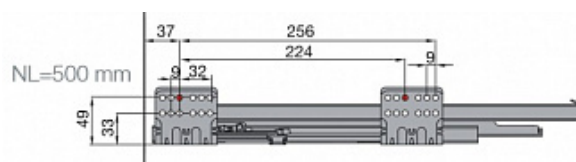

Выдвижной ящик с тонкой стенкой Titus Tekform slimline DW70 500 мм, цвет белый. Арт: 655-8E50-150-00

Описание

В комплект входит:

- 2 боковые стенки из стали;
- 2 направляющие;
- 2 задних соединителя;
- 2 соединителя к фасаду;
- 4 декоративных заглушки;
- инструкция по установке.

Характеристики:

Высота боковой стенки	70 мм
Файлы (HE из 1С)	144580
Демпфирование	Интегрированный демпфер Glissando
Тип закрывания	Мягкое закрывание
Привод	Шариковый
Номинальная длина	500 мм
Тип установки	Screw-in
Степень выдвижения	Полное выдвижение
Для нагрузки	до 40 кг
Регулировка фасада по вертикали	+/- 2 мм
Регулировка фасада по горизонтали	+/- 1,0 мм
Регулировка наклона фасада	Нет
Количество в маленькой упаковке	1
Количество в мастер упаковке	4

Белый

Titus

Tekform Slimline

Словения

до 90 дней

Side
adjustment
+1/-1mm

Height
adjustment
+2/-2mm

25 октября 2019, 15:56