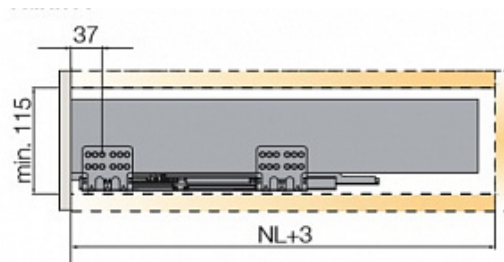

Выдвижной ящик с тонкой стенкой Titus Tekform slimline DW70 500 мм, цвет белый. Арт: 655-8E50-150-00

Описание

В комплект входит:

- 2 боковые стенки из стали;
- 2 направляющие;
- 2 задних соединителя;
- 2 соединителя к фасаду;
- 4 декоративных заглушки;
- инструкция по установке.

Характеристики:

Высота боковой стенки	70 мм
Файлы (HE из 1С)	144580
Демпфирование	Интегрированный демпфер Glissando
Тип закрывания	Мягкое закрывание
Привод	Шариковый
Номинальная длина	500 мм
Тип установки	Screw-in
Степень выдвижения	Полное выдвижение
Для нагрузки	до 40 кг
Регулировка фасада по вертикали	+/- 2 мм
Регулировка фасада по горизонтали	+/- 1,0 мм
Регулировка наклона фасада	Нет
Количество в маленькой упаковке	1
Количество в мастер упаковке	4

Белый

Titus

Tekform Slimline

Словения

до 90 дней

Side
adjustment
+1/-1mm

Height
adjustment
+2/-2mm

25 октября 2019, 15:56