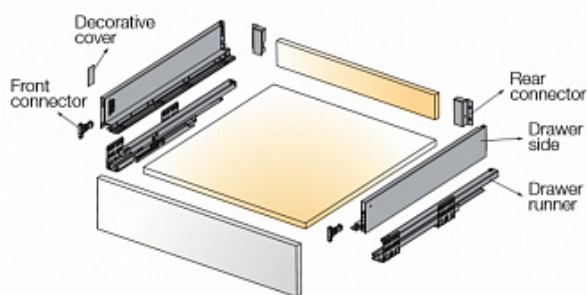

Выдвижной ящик с тонкой стенкой Titus Tekform slimline DW70 500 мм, цвет белый. Арт: 655-8E50-150-00

Описание

В комплект входит:

- 2 боковые стенки из стали;
- 2 направляющие;
- 2 задних соединителя;
- 2 соединителя к фасаду;
- 4 декоративных заглушки;
- инструкция по установке.

Характеристики:

Высота боковой стенки	70 мм
Файлы (HE из 1С)	144580
Демпфирование	Интегрированный демпфер Glissando
Тип закрывания	Мягкое закрывание
Привод	Шариковый
Номинальная длина	500 мм
Тип установки	Screw-in
Степень выдвижения	Полное выдвижение
Для нагрузки	до 40 кг
Регулировка фасада по вертикали	+/- 2 мм
Регулировка фасада по горизонтали	+/- 1,0 мм
Регулировка наклона фасада	Нет
Количество в маленькой упаковке	1
Количество в мастер упаковке	4

Белый

Titus

Tekform Slimline

Словения

до 90 дней

Side
adjustment
+1/-1mm

Height
adjustment
+2/-2mm

25 октября 2019, 15:56