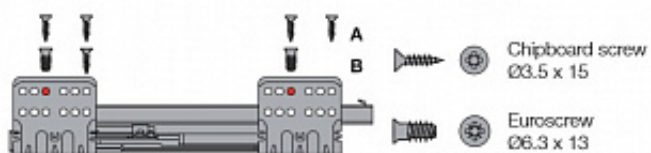

Характеристики:

Высота боковой стенки	70 мм
Файлы (HE из 1С)	144580
Демпфирование	Интегрированный демпфер Glissando
Тип закрывания	Мягкое закрывание
Привод	Шариковый
Номинальная длина	500 мм
Тип установки	Screw-in
Степень выдвижения	Полное выдвижение
Для нагрузки	до 40 кг
Регулировка фасада по вертикали	+/- 2 мм
Регулировка фасада по горизонтали	+/- 1,0 мм
Регулировка наклона фасада	Нет
Количество в маленькой упаковке	1
Количество в мастер упаковке	4

Белый

Titus

Tekform Slimline

Словения

до 90 дней

Side
adjustment
+1/-1mm

Height
adjustment
+2/-2mm

25 октября 2019, 15:56