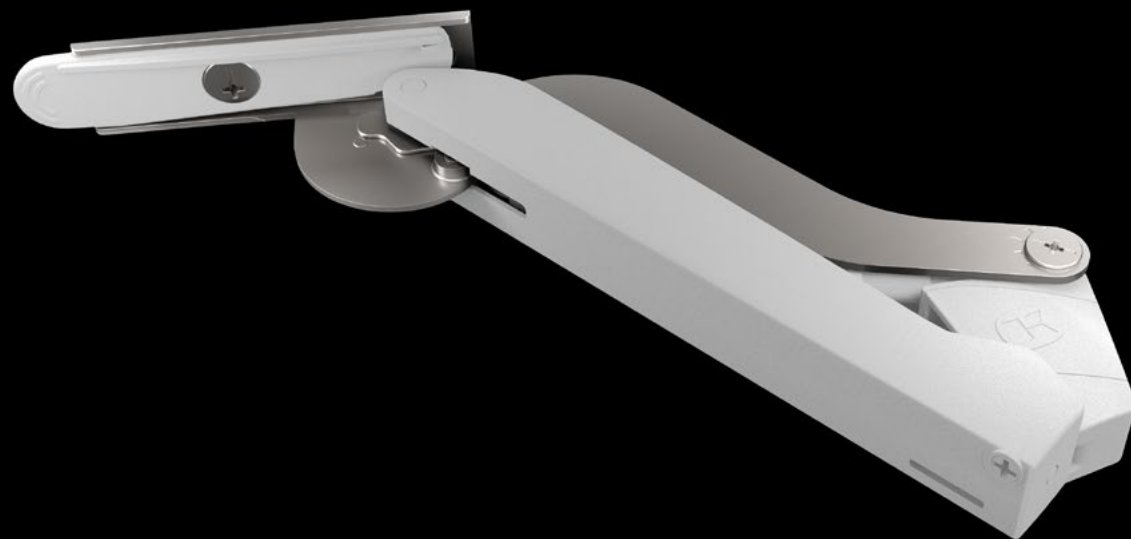

FREEspace

Крепкий: особенно
закаленные
металлические детали

Высокая стабильность:
материал, укрепленный
стекловолокном

Официально подтверждено:
выдерживает большее,
чем необходимо, количество
циклов

Цветовое решение: белый/никелированный