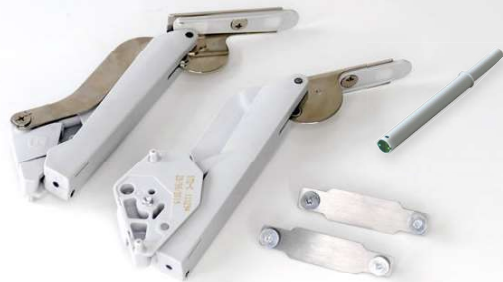

# FREEspace

EXTREMELY EASY INSTALLATION  
INSIDE THE CARCASE:  
JUST ONE SCREW.

Guaranteed to be perfectly positioned: thanks to the positioning pins, the fitting is attached accurately to the side panel and is self-retaining.

Wall unit fittings

	Type B	Type C	Type D	Type E	Type F
Ice white	272234 9966	272235 9966	272236 9966	272237 9966	272238 9966
Grey	272234 7035	272235 7035	272236 7035	272237 7035	272238 7035
Anthracite	272234 7500	272235 7500	272236 7500	272237 7500	272238 7500
Black	272257 9005	272258 9005	272259 9005	272260 9005	272261 9005
<b>Front height mm</b>	Front weight* kg	Front weight* kg	Front weight* kg	Front weight* kg	Front weight* kg
225	2,3-4,3	3,8-7,1	6,4-9,3	9,2-13,4	13,4-19,1
250	1,9-3,9	3,4-6,4	5,8-9,1	8,3-12,6	12,1-17,2
275	1,9-3,5	3,1-5,8	5,3-8,2	7,5-12,0	11,0-15,6
300	1,7-3,2	2,8-5,3	4,8-7,5	6,9-11,0	10,1-14,3
325	1,6-3,0	2,6-4,9	4,4-7,0	6,4-10,2	9,3-13,2
350	1,5-2,8	2,4-4,6	4,1-6,5	5,9-9,5	8,6-12,3
375	1,3-2,6	2,2-4,3	3,8-6,0	5,5-8,8	8,1-11,4
400	1,2-2,4	2,1-4,0	3,6-5,6	5,2-8,3	7,6-10,7
425	1,1-2,3	2,0-3,8	3,4-5,3	4,9-7,8	7,1-10,1
450	1,0-2,1	1,9-3,5	3,2-5,0	4,6-7,3	6,7-9,5
475	1,0-2,0	1,8-3,4	3,0-4,7	4,3-7,0	6,4-9,0
500	0,9-1,9	1,7-3,2	2,9-4,5	4,1-6,6	6,0-8,6
525	0,9-1,8	1,6-3,0	2,7-4,3	3,9-6,3	5,7-8,2
550	0,8-1,7	1,5-2,9	2,6-4,1	3,7-6,0	5,5-7,8
575	0,8-1,7	1,4-2,8	2,5-3,9	3,6-5,7	5,2-7,4
600	0,8-1,6	1,4-2,7	2,4-3,7	3,4-5,5	5,0-7,1
625	0,7-1,5	1,3-2,5	2,3-3,6	3,3-5,3	4,8-6,8
650	0,7-1,5	1,3-2,4	2,2-3,5	3,2-5,1	4,6-6,6

\*Front weight incl. 2x handle weight

**Product code**

**FREEspace pto set**

- 1 fitting, left
- 1 fitting, right
- 2 front connectors with 2 screws each
- 1 pto ejector

- 272243**
- 272244**
- 272245**
- 272246**