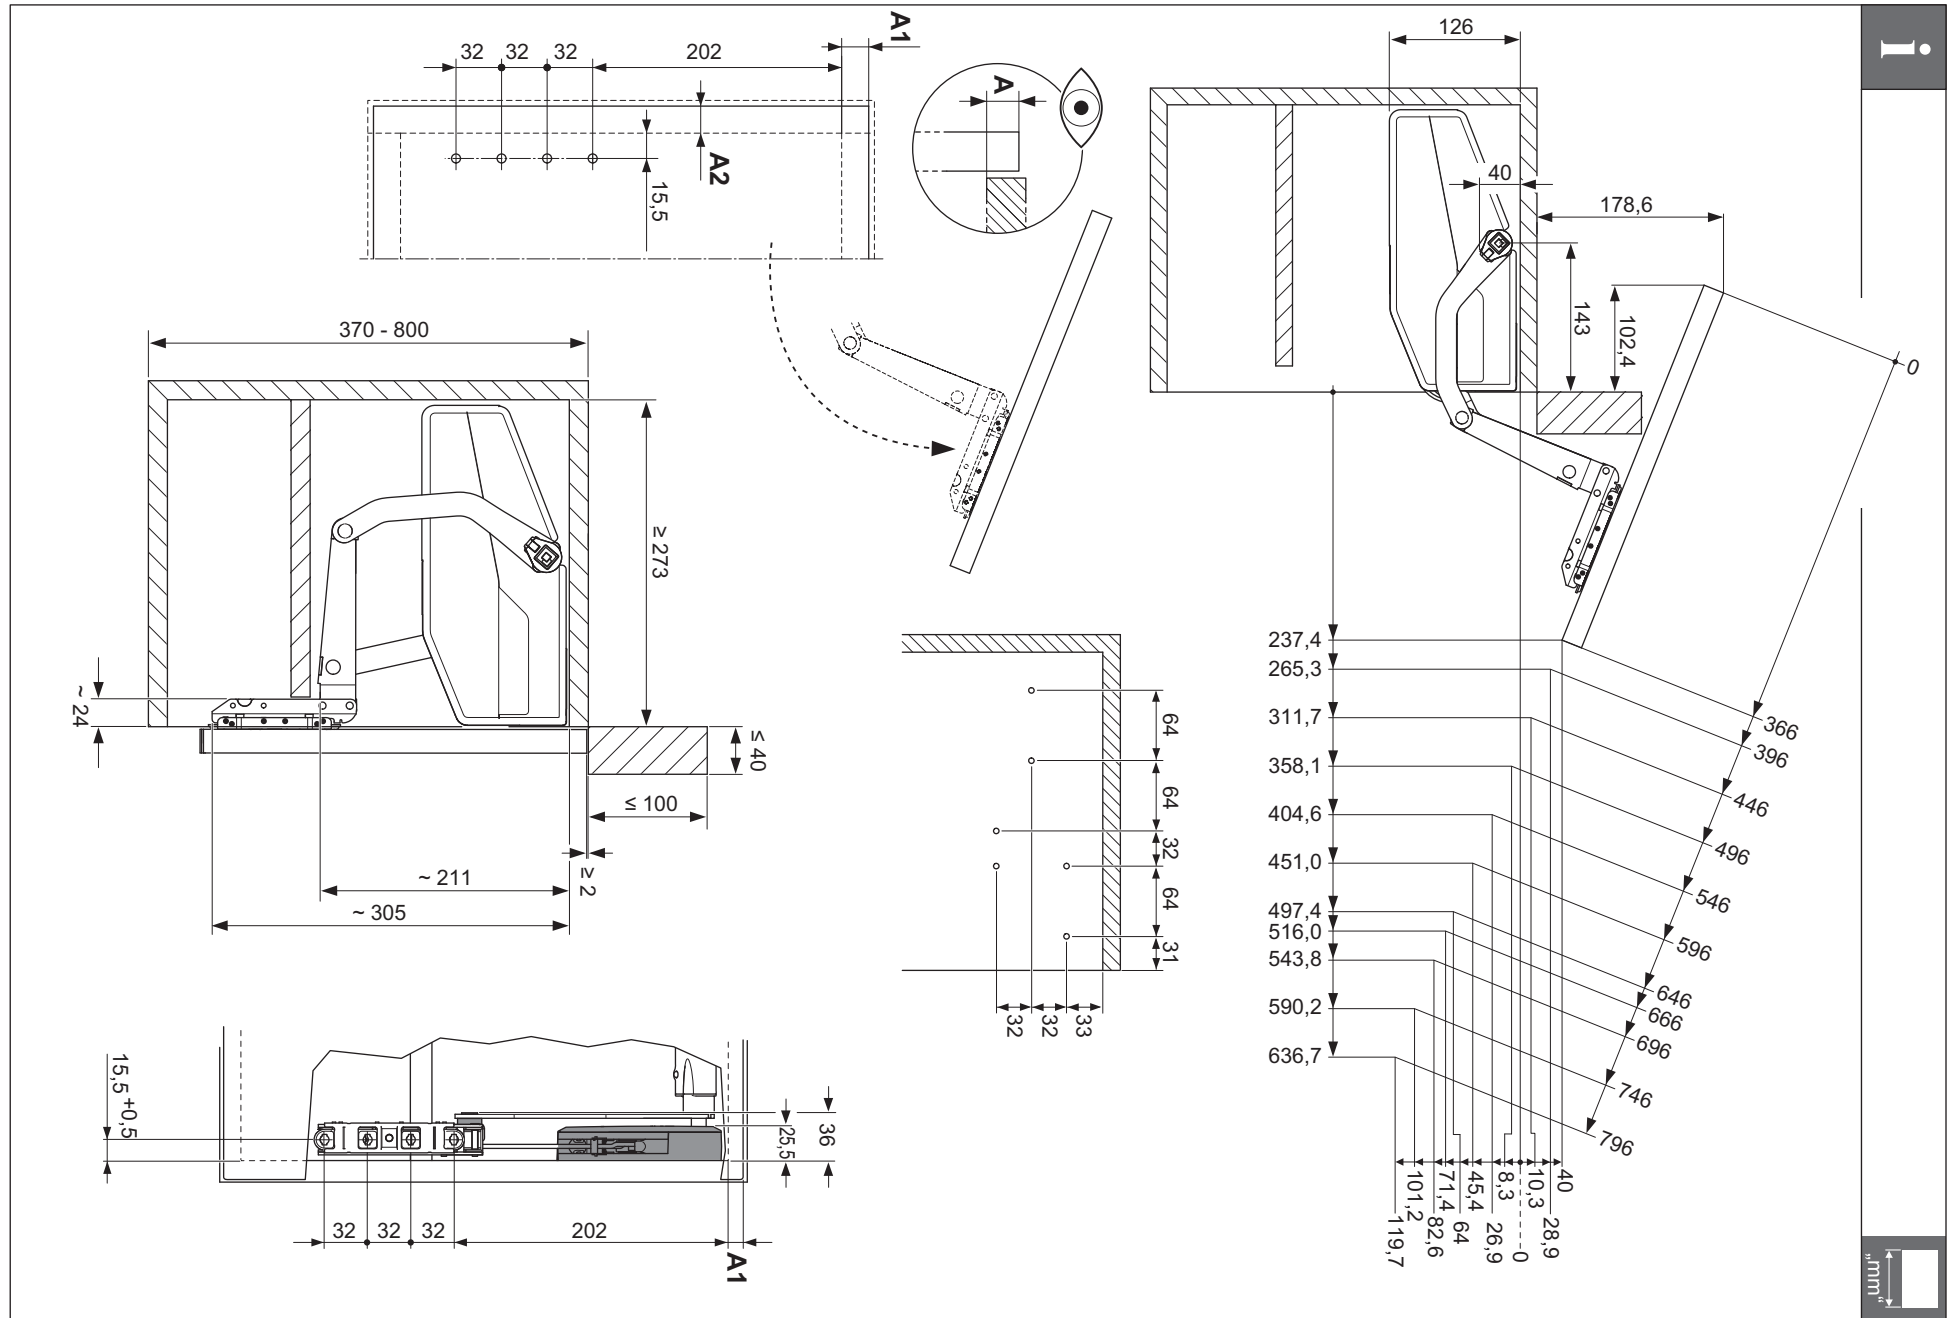

**FREEswing**

**Vorserienversion  
Pre-series version**

<http://support.kesseboehmer.de/xxx>

4029080000

KESSEBÖHMER MA 12.0001.010.414.0000.00 06.03.2014

i				mm	
				mm	mm
	370	2,20 - 4,60 kg	S1sw	xxxxxxx	
		3,40 - 7,00 kg	S4sw	xxxxxxx	
		5,20 - 10,80 kg	S7sw	xxxxxxx	
	400	2,10 - 4,40 kg	S1sw	xxxxxxx	
		3,30 - 6,80 kg	S4sw	xxxxxxx	
		5,00 - 10,50 kg	S7sw	xxxxxxx	
	450	2,00 - 4,20 kg	S1sw	xxxxxxx	
		3,20 - 6,40 kg	S4sw	xxxxxxx	
		4,80 - 10,00 kg	S7sw	xxxxxxx	
	500	1,90 - 4,00 kg	S1sw	xxxxxxx	
		3,00 - 6,10 kg	S4sw	xxxxxxx	
		4,50 - 9,40 kg	S7sw	xxxxxxx	
	500	3,00 - 6,20 kg	S2sw	xxxxxxx	
		5,00 - 10,60 kg	S5sw	xxxxxxx	
		8,20 - 16,70 kg	S8sw	xxxxxxx	
	550	2,80 - 5,90 kg	S2sw	xxxxxxx	
		4,60 - 10,10 kg	S5sw	xxxxxxx	
		7,80 - 16,00 kg	S8sw	xxxxxxx	
	600	2,70 - 5,60 kg	S2sw	xxxxxxx	
		4,40 - 9,60 kg	S5sw	xxxxxxx	
7,50 - 15,20 kg		S8sw	xxxxxxx		
670	2,50 - 5,20 kg	S2sw	xxxxxxx		
	4,50 - 9,20 kg	S5sw	xxxxxxx		
	7,00 - 14,20 kg	S8sw	xxxxxxx		
670	3,20 - 6,80 kg	S3sw	xxxxxxx		
	5,80 - 11,80 kg	S6sw	xxxxxxx		
	8,50 - 18,00 kg	S9sw	xxxxxxx		
700	3,10 - 6,60 kg	S3sw	xxxxxxx		
	5,70 - 11,60 kg	S6sw	xxxxxxx		
	8,40 - 17,60 kg	S9sw	xxxxxxx		
750	3,00 - 6,30 kg	S3sw	xxxxxxx		
	5,50 - 11,20 kg	S6sw	xxxxxxx		
	8,20 - 16,80 kg	S9sw	xxxxxxx		
800	2,90 - 6,00 kg	S3sw	xxxxxxx		
	5,30 - 10,80 kg	S6sw	xxxxxxx		
	8,00 - 16,10 kg	S9sw	xxxxxxx		

i				mm	
				mm	mm
	450	16	324	xxxxxxx	
		19			
	500	16	374	xxxxxxx	
		19			
	600	16	474	xxxxxxx	
		19			
	800	16	674	xxxxxxx	
		19			
	900	16	774	xxxxxxx	
		19			
	1000	16	874	xxxxxxx	
		19			
	1200	16	1074	xxxxxxx	
		19			
1500	16	1374	xxxxxxx		
	19				
1800	16	1674	xxxxxxx		
	19				
KB	16	KB - (2 x K) - 88			
		19			

4029080000

KESSEBÖHMER MA 12.0001.010.414.0000.00 06.03.2014

„mm“

1

„mm“

2

„mm“

4029080000