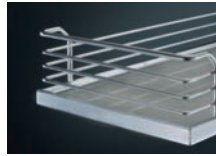

ARENA^{plus}
Anti-slip coating

ARENA classic
Chrome/Grey

ARENA classic
Silver/Icewhite

ARENA classic
Silver/Grey

PU

Cabinet
width

260286 0005	260288 0102	260286 0102	2	450 mm
260287 0005	260289 0102	260287 0102	3	450 mm
260290 0005	260292 0102	260290 0102	2	500 mm
260291 0005	260293 0102	260291 0102	3	500 mm
260294 0005	260296 0102	260294 0102	2	600 mm
260295 0005	260297 0102	260295 0102	3	600 mm