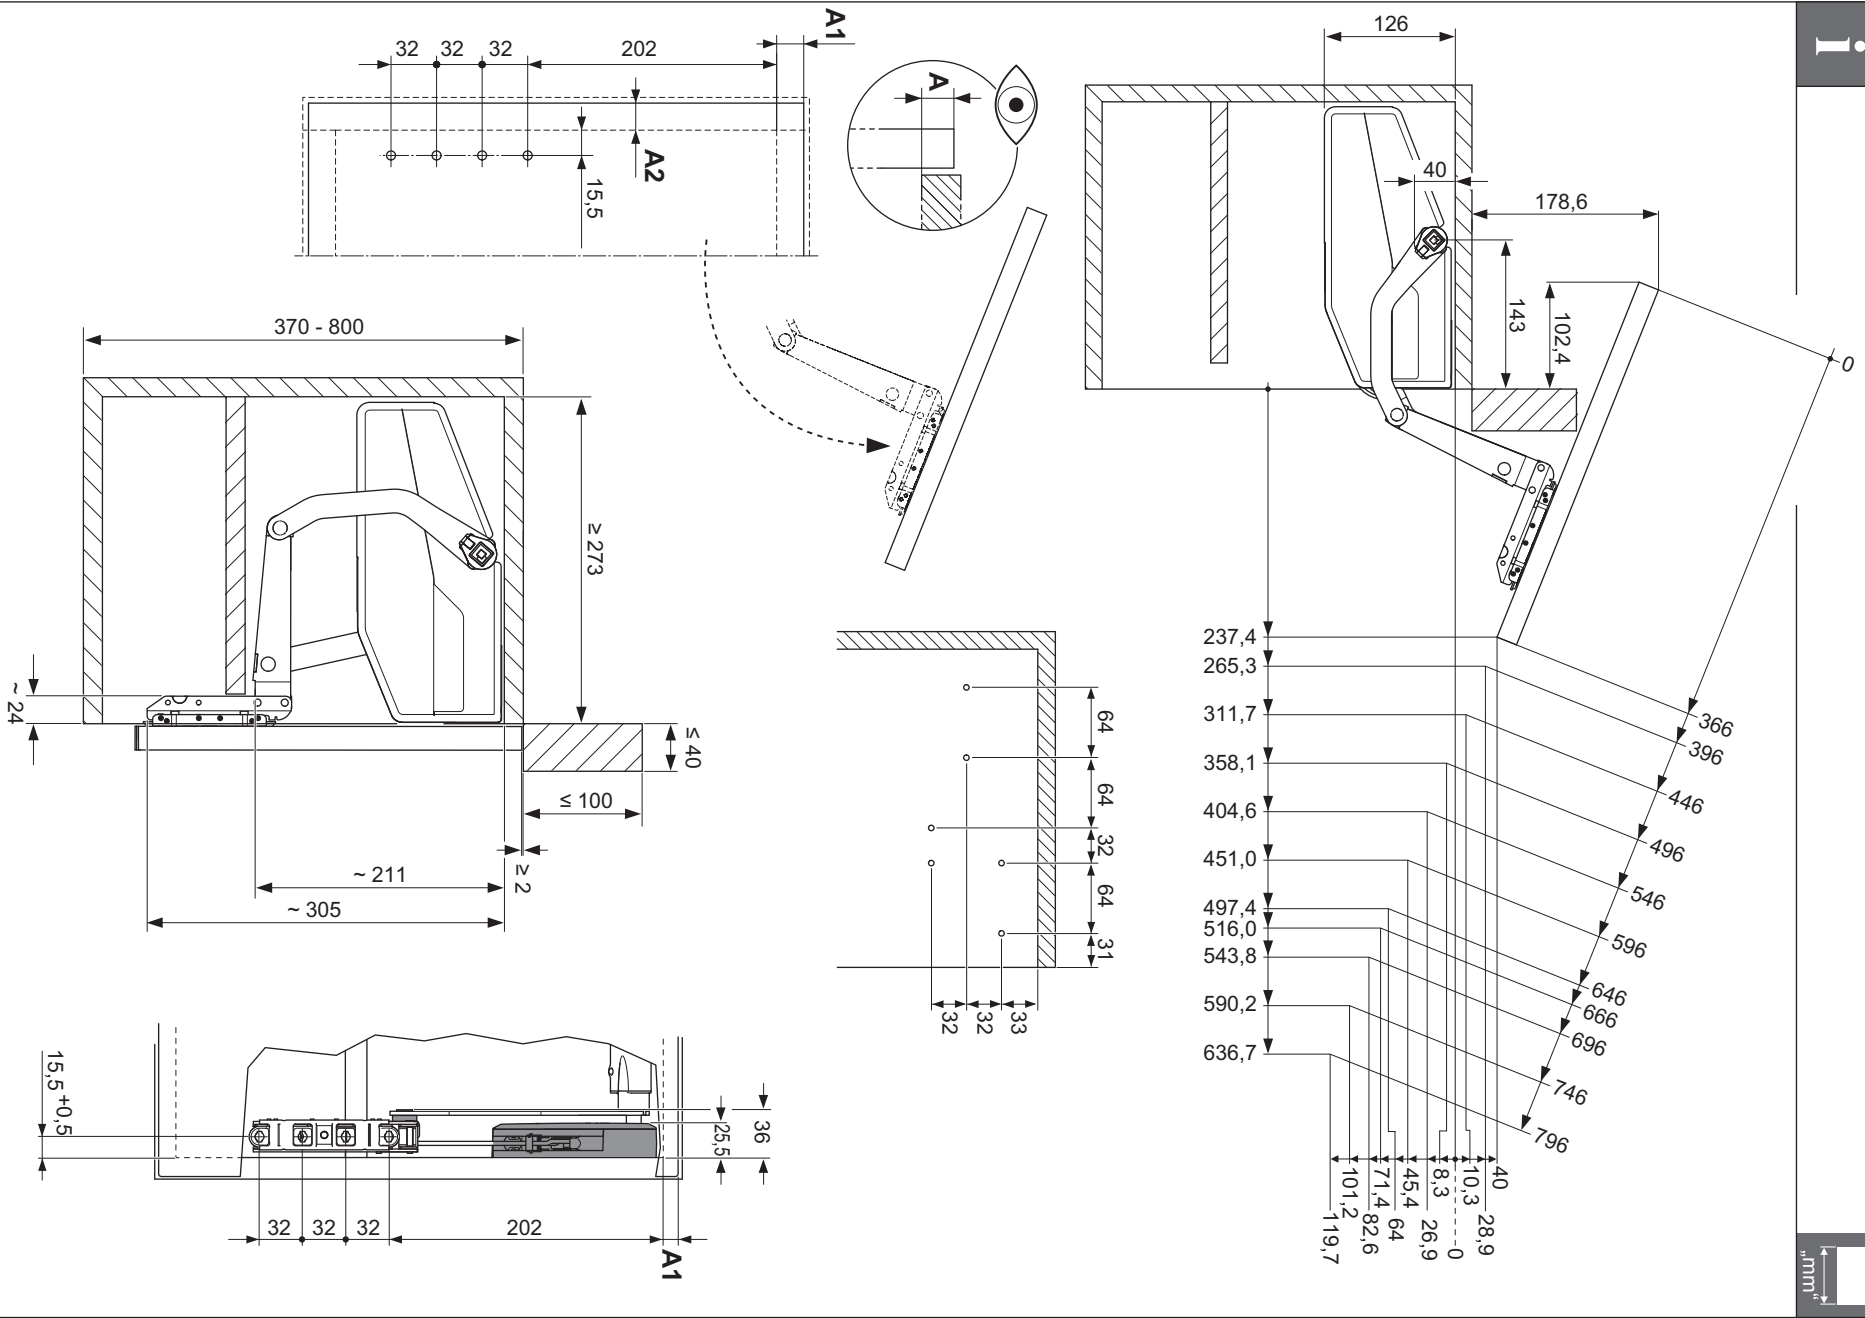

FREEswing

**Vorserienversion
Pre-series version**

<http://support.kesseboehmer.de/xxx>

4029080000

KESSEBÖHMER MA 12.0001.010.414.0000.00 06.03.2014

i					mm	
	370	2,20 - 4,60 kg	S1sw	xxxxxxx		
		3,40 - 7,00 kg	S4sw	xxxxxxx		
		5,20 - 10,80 kg	S7sw	xxxxxxx		
	400	2,10 - 4,40 kg	S1sw	xxxxxxx		
		3,30 - 6,80 kg	S4sw	xxxxxxx		
		5,00 - 10,50 kg	S7sw	xxxxxxx		
	450	2,00 - 4,20 kg	S1sw	xxxxxxx		
		3,20 - 6,40 kg	S4sw	xxxxxxx		
		4,80 - 10,00 kg	S7sw	xxxxxxx		
	500	1,90 - 4,00 kg	S1sw	xxxxxxx		
		3,00 - 6,10 kg	S4sw	xxxxxxx		
		4,50 - 9,40 kg	S7sw	xxxxxxx		
	500	3,00 - 6,20 kg	S2sw	xxxxxxx		
		5,00 - 10,60 kg	S5sw	xxxxxxx		
		8,20 - 16,70 kg	S8sw	xxxxxxx		
	550	2,80 - 5,90 kg	S2sw	xxxxxxx		
		4,60 - 10,10 kg	S5sw	xxxxxxx		
		7,80 - 16,00 kg	S8sw	xxxxxxx		
	600	2,70 - 5,60 kg	S2sw	xxxxxxx		
		4,40 - 9,60 kg	S5sw	xxxxxxx		
7,50 - 15,20 kg		S8sw	xxxxxxx			
670	2,50 - 5,20 kg	S2sw	xxxxxxx			
	4,50 - 9,20 kg	S5sw	xxxxxxx			
	7,00 - 14,20 kg	S8sw	xxxxxxx			
670	3,20 - 6,80 kg	S3sw	xxxxxxx			
	5,80 - 11,80 kg	S6sw	xxxxxxx			
	8,50 - 18,00 kg	S9sw	xxxxxxx			
700	3,10 - 6,60 kg	S3sw	xxxxxxx			
	5,70 - 11,60 kg	S6sw	xxxxxxx			
	8,40 - 17,60 kg	S9sw	xxxxxxx			
750	3,00 - 6,30 kg	S3sw	xxxxxxx			
	5,50 - 11,20 kg	S6sw	xxxxxxx			
	8,20 - 16,80 kg	S9sw	xxxxxxx			
800	2,90 - 6,00 kg	S3sw	xxxxxxx			
	5,30 - 10,80 kg	S6sw	xxxxxxx			
	8,00 - 16,10 kg	S9sw	xxxxxxx			

i					mm	
		450	16	324	xxxxxxx	
			19			
		500	16	374	xxxxxxx	
			19			
		600	16	474	xxxxxxx	
			19			
		800	16	674	xxxxxxx	
			19			
		900	16	774	xxxxxxx	
			19			
		1000	16	874	xxxxxxx	
			19			
		1200	16	1074	xxxxxxx	
			19			
1500	16	1374	xxxxxxx			
	19					
1800	16	1674	xxxxxxx			
	19					
KB	16	KB - (2 x K) - 88				
	19					

4029080000

KESSEBÖHMER MA 12.0001.010.414.0000.00 06.03.2014

„mm“

1

„mm“

2

„mm“

4029080000