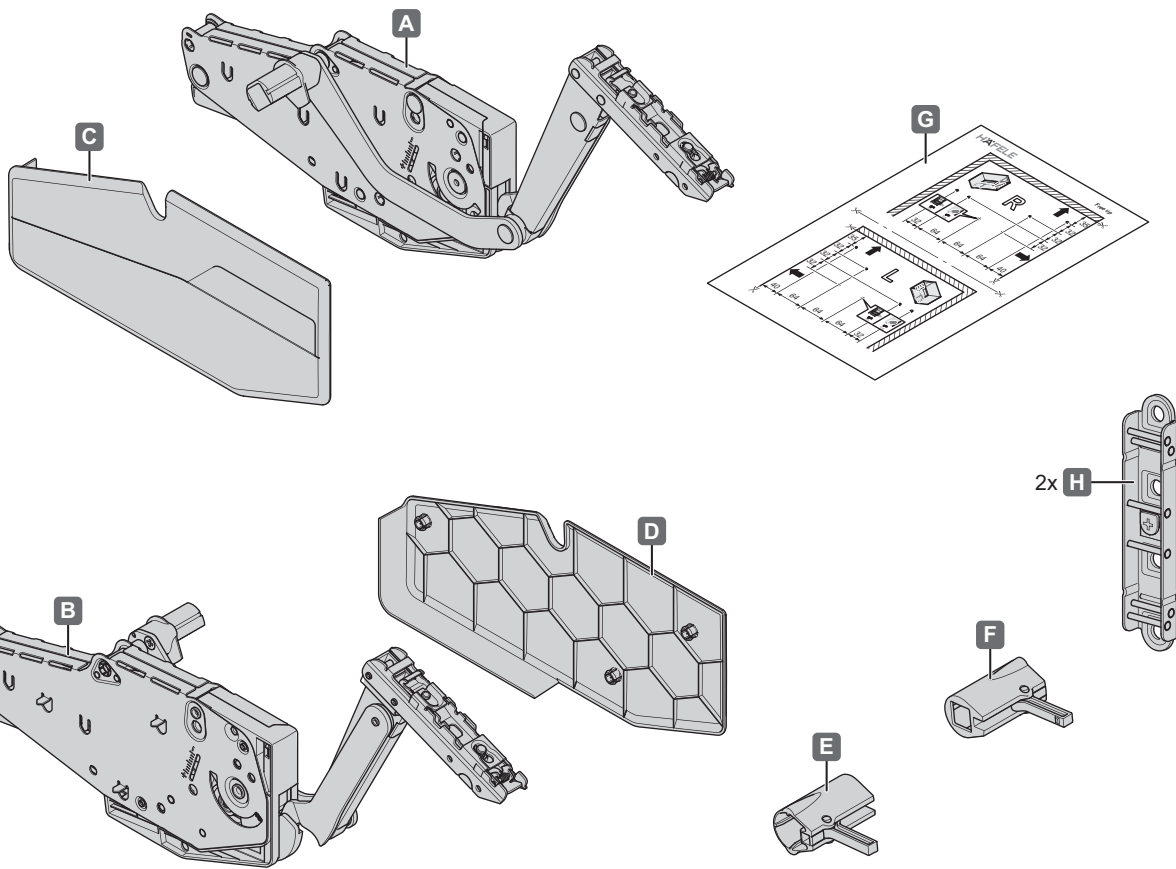

FREEswing

**Vorserienversion
Pre-series version**

<http://support.kesseboehmer.de/xxx>

4029080000

KESSEBÖHMER MA 12.0001.010.414.0000.00 06.03.2014

i				mm	
	370	2,20 - 4,60 kg	S1sw	xxxxxxx	
		3,40 - 7,00 kg	S4sw	xxxxxxx	
		5,20 - 10,80 kg	S7sw	xxxxxxx	
	400	2,10 - 4,40 kg	S1sw	xxxxxxx	
		3,30 - 6,80 kg	S4sw	xxxxxxx	
		5,00 - 10,50 kg	S7sw	xxxxxxx	
	450	2,00 - 4,20 kg	S1sw	xxxxxxx	
		3,20 - 6,40 kg	S4sw	xxxxxxx	
		4,80 - 10,00 kg	S7sw	xxxxxxx	
	500	1,90 - 4,00 kg	S1sw	xxxxxxx	
		3,00 - 6,10 kg	S4sw	xxxxxxx	
		4,50 - 9,40 kg	S7sw	xxxxxxx	
	500	3,00 - 6,20 kg	S2sw	xxxxxxx	
		5,00 - 10,60 kg	S5sw	xxxxxxx	
		8,20 - 16,70 kg	S8sw	xxxxxxx	
	550	2,80 - 5,90 kg	S2sw	xxxxxxx	
		4,60 - 10,10 kg	S5sw	xxxxxxx	
		7,80 - 16,00 kg	S8sw	xxxxxxx	
	600	2,70 - 5,60 kg	S2sw	xxxxxxx	
		4,40 - 9,60 kg	S5sw	xxxxxxx	
7,50 - 15,20 kg		S8sw	xxxxxxx		
670	2,50 - 5,20 kg	S2sw	xxxxxxx		
	4,50 - 9,20 kg	S5sw	xxxxxxx		
	7,00 - 14,20 kg	S8sw	xxxxxxx		
670	3,20 - 6,80 kg	S3sw	xxxxxxx		
	5,80 - 11,80 kg	S6sw	xxxxxxx		
	8,50 - 18,00 kg	S9sw	xxxxxxx		
700	3,10 - 6,60 kg	S3sw	xxxxxxx		
	5,70 - 11,60 kg	S6sw	xxxxxxx		
	8,40 - 17,60 kg	S9sw	xxxxxxx		
750	3,00 - 6,30 kg	S3sw	xxxxxxx		
	5,50 - 11,20 kg	S6sw	xxxxxxx		
	8,20 - 16,80 kg	S9sw	xxxxxxx		
800	2,90 - 6,00 kg	S3sw	xxxxxxx		
	5,30 - 10,80 kg	S6sw	xxxxxxx		
	8,00 - 16,10 kg	S9sw	xxxxxxx		

i				mm	
	450	16	324	xxxxxxx	
		19			
	500	16	374	xxxxxxx	
		19			
	600	16	474	xxxxxxx	
		19			
	800	16	674	xxxxxxx	
		19			
	900	16	774	xxxxxxx	
		19			
	1000	16	874	xxxxxxx	
		19			
	1200	16	1074	xxxxxxx	
		19			
1500	16	1374	xxxxxxx		
	19				
1800	16	1674	xxxxxxx		
	19				
KB	16	KB - (2 x K) - 88			
		19			