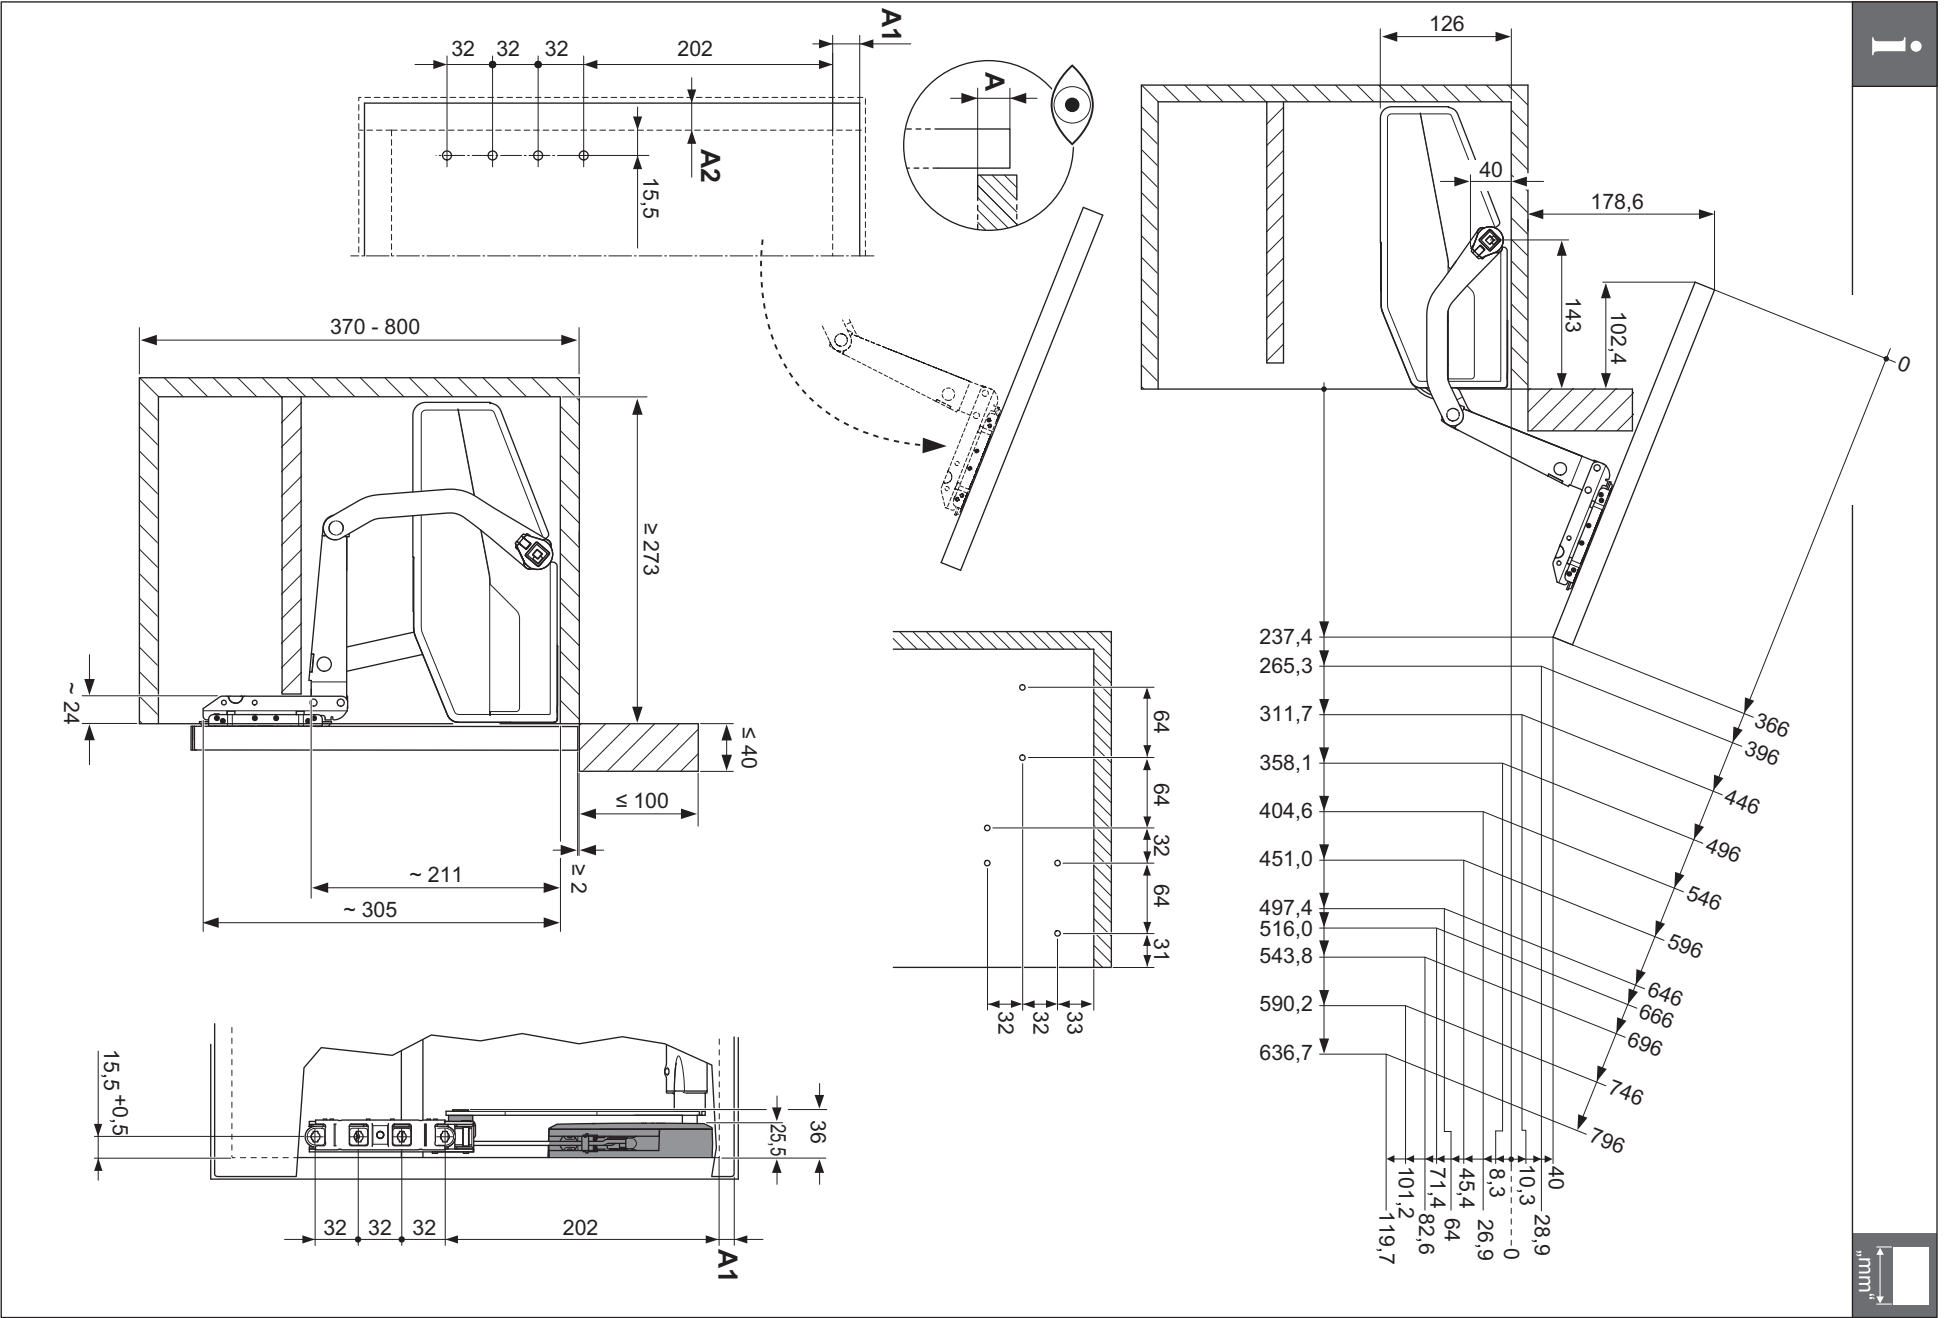

FREEswing

**Vorserienversion
Pre-series version**

<http://support.kesseboehmer.de/xxx>

4029080000

KESSEBÖHMER MA 12.0001.010.414.0000.00 06.03.2014

i				mm	
	370	2,20 - 4,60 kg	S1sw	xxxxxxx	
		3,40 - 7,00 kg	S4sw	xxxxxxx	
		5,20 - 10,80 kg	S7sw	xxxxxxx	
	400	2,10 - 4,40 kg	S1sw	xxxxxxx	
		3,30 - 6,80 kg	S4sw	xxxxxxx	
		5,00 - 10,50 kg	S7sw	xxxxxxx	
	450	2,00 - 4,20 kg	S1sw	xxxxxxx	
		3,20 - 6,40 kg	S4sw	xxxxxxx	
		4,80 - 10,00 kg	S7sw	xxxxxxx	
	500	1,90 - 4,00 kg	S1sw	xxxxxxx	
		3,00 - 6,10 kg	S4sw	xxxxxxx	
		4,50 - 9,40 kg	S7sw	xxxxxxx	
	500	3,00 - 6,20 kg	S2sw	xxxxxxx	
		5,00 - 10,60 kg	S5sw	xxxxxxx	
		8,20 - 16,70 kg	S8sw	xxxxxxx	
	550	2,80 - 5,90 kg	S2sw	xxxxxxx	
		4,60 - 10,10 kg	S5sw	xxxxxxx	
		7,80 - 16,00 kg	S8sw	xxxxxxx	
	600	2,70 - 5,60 kg	S2sw	xxxxxxx	
		4,40 - 9,60 kg	S5sw	xxxxxxx	
7,50 - 15,20 kg		S8sw	xxxxxxx		
670	2,50 - 5,20 kg	S2sw	xxxxxxx		
	4,50 - 9,20 kg	S5sw	xxxxxxx		
	7,00 - 14,20 kg	S8sw	xxxxxxx		
670	3,20 - 6,80 kg	S3sw	xxxxxxx		
	5,80 - 11,80 kg	S6sw	xxxxxxx		
	8,50 - 18,00 kg	S9sw	xxxxxxx		
700	3,10 - 6,60 kg	S3sw	xxxxxxx		
	5,70 - 11,60 kg	S6sw	xxxxxxx		
	8,40 - 17,60 kg	S9sw	xxxxxxx		
750	3,00 - 6,30 kg	S3sw	xxxxxxx		
	5,50 - 11,20 kg	S6sw	xxxxxxx		
	8,20 - 16,80 kg	S9sw	xxxxxxx		
800	2,90 - 6,00 kg	S3sw	xxxxxxx		
	5,30 - 10,80 kg	S6sw	xxxxxxx		
	8,00 - 16,10 kg	S9sw	xxxxxxx		

i				mm	
	450	16	324	xxxxxxx	
		19			
	500	16	374	xxxxxxx	
		19			
	600	16	474	xxxxxxx	
		19			
	800	16	674	xxxxxxx	
		19			
	900	16	774	xxxxxxx	
		19			
	1000	16	874	xxxxxxx	
		19			
	1200	16	1074	xxxxxxx	
		19			
1500	16	1374	xxxxxxx		
	19				
1800	16	1674	xxxxxxx		
	19				
KB	16	KB - (2 x K) - 88			
		19			

4029080000

KESSEBÖHMER MA 12.0001.010.414.0000.00 06.03.2014

1

„mm“

2

„mm“

4029080000

KESSEBÖHMER MA 12.0001.010.414.0000.00 06.03.2014