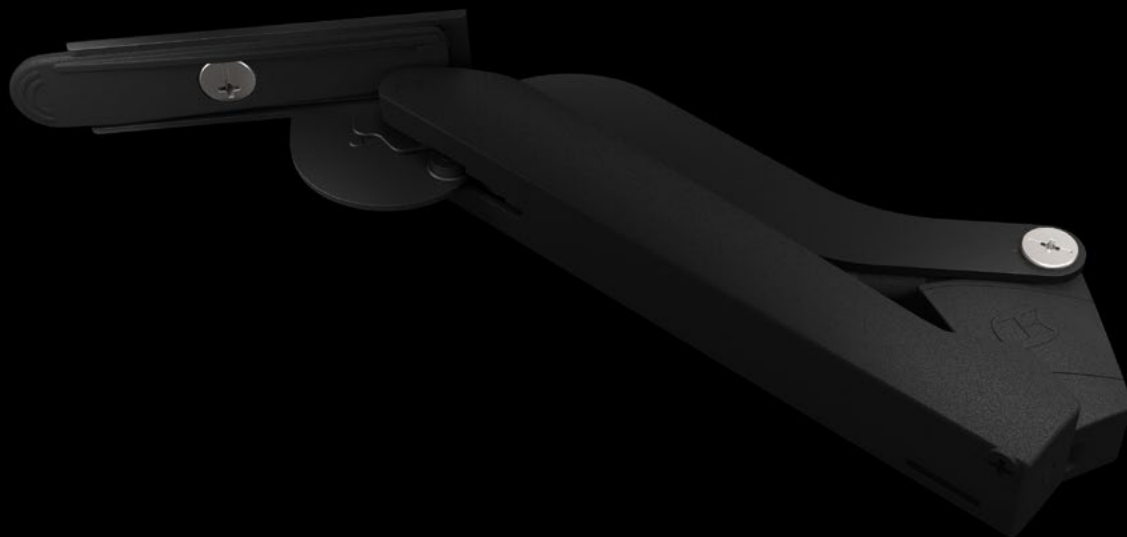

Цветовое решение: антрацит/никелированный

Цветовое решение: черный/черный