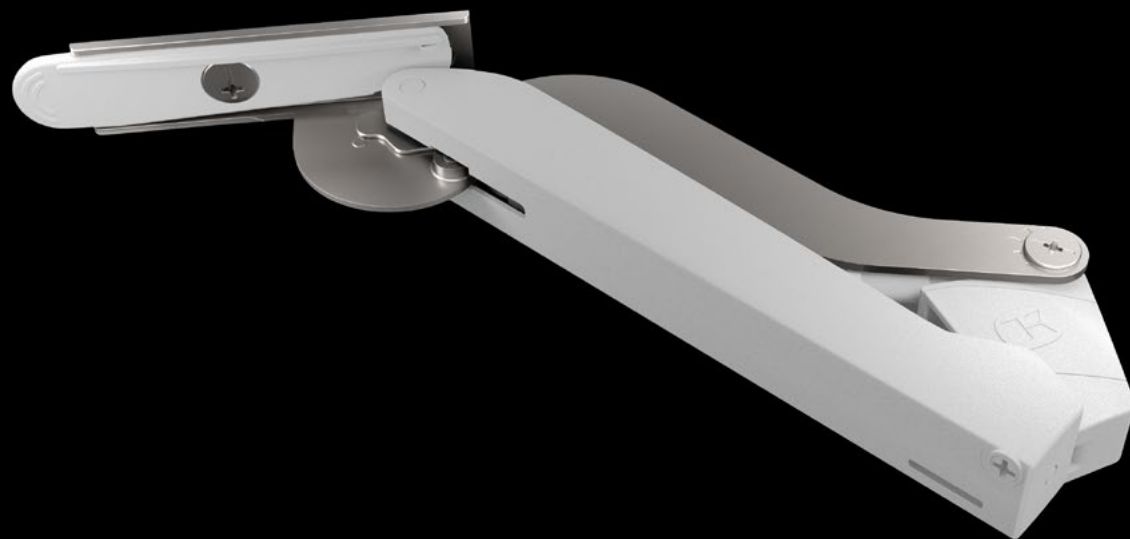

FREEspace

Крепкий: особенно
закаленные
металлические детали

Высокая стабильность:
материал, укрепленный
стекловолокном

Официально подтверждено:
выдерживает большее,
чем необходимо, количество
циклов

Цветовое решение: белый/никелированный