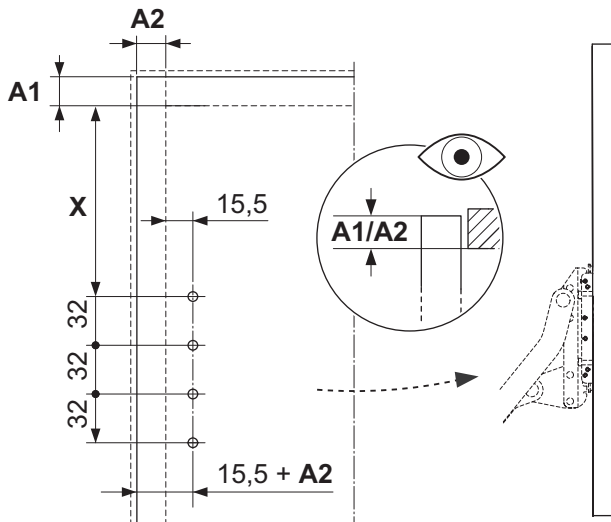

FREEslide

**Vorserienversion
Pre-series version**

<http://support.kesseboehmer.de/xxx>

4029070000

KESSEBÖHMER MA 12.0001.010.416.0000.00 06.03.2014

i				mm	
<p>KH: 320 - 360 LH: ≥ 280</p> <p>KH: 345 - 420 LH: ≥ 308</p> <p>Kg max !</p>	161	3,1 - 6,0 kg	O1us	xxxxxxxx	
		4,8 - 9,8 kg	O2us	xxxxxxxx	
		8,7 - 17,3 kg	O3us	xxxxxxxx	
	188	2,6 - 5,2 kg	P1us	xxxxxxxx	
		4,1 - 8,4 kg	P2us	xxxxxxxx	
		7,4 - 14,7 kg	P3us	xxxxxxxx	
		11,0 - 21,6 kg	P4us	xxxxxxxx	
	223	2,2 - 4,3 kg	Q1us	xxxxxxxx	
		3,4 - 7,1 kg	Q2us	xxxxxxxx	
		6,3 - 12,4 kg	Q3us	xxxxxxxx	
		9,3 - 18,3 kg	Q4us	xxxxxxxx	
	268	1,8 - 3,6 kg	R1us	xxxxxxxx	
2,8 - 5,9 kg		R2us	xxxxxxxx		
5,2 - 10,4 kg		R3us	xxxxxxxx		
7,7 - 15,2 kg		R4us	xxxxxxxx		

4029070000

i				mm	
	450	16 19	324	xxxxxxxx	
	500	16 19	374	xxxxxxxx	
	600	16 19	474	xxxxxxxx	
	800	16 19	674	xxxxxxxx	
	900	16 19	774	xxxxxxxx	
	1000	16 19	874	xxxxxxxx	
	1200	16 19	1074	xxxxxxxx	
	1500	16 19	1374	xxxxxxxx	
	1800	16 19	1674	xxxxxxxx	
	KB	16 19	KB - (2 x K) - 88		

KESSEBÖHMER MA 12.0001.010.416.0000.00 06.03.2014

i

„mm“

KH	X	D	U	HH	T	V1	V2
320 - 360	157	274,5	KH - HH - K	278	≥ 281	128	177
345 - 420	185	302,5		328	≥ 333	146	205
380 - 500	220	337,5		390	≥ 393	168	240
430 - 600	265	382,5		470	≥ 473	196	284