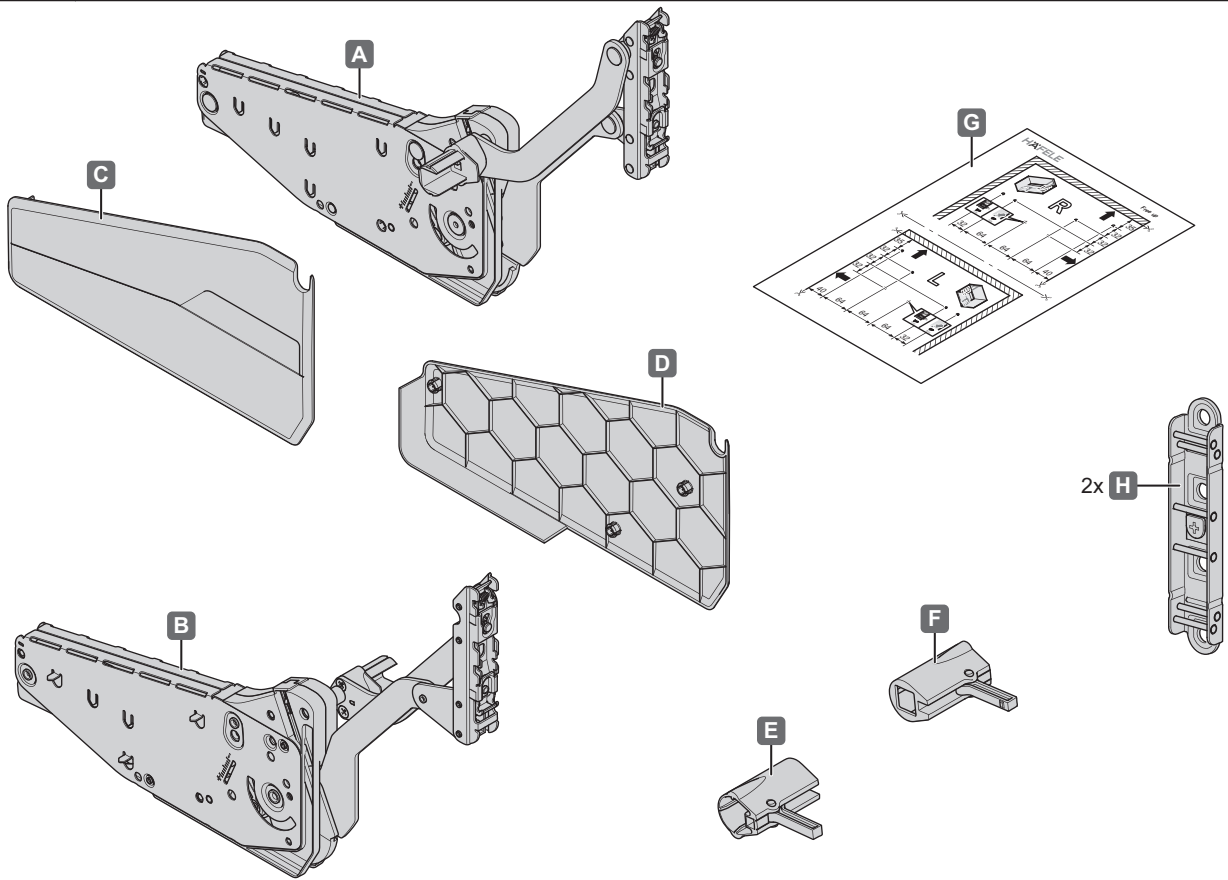

FREEslide

**Vorserienversion
Pre-series version**

<http://support.kesseboehmer.de/xxx>

4029070000

KESSEBÖHMER MA 12.0001.010.416.0000.00 06.03.2014

i				mm	
<p>KH: 320 - 360 LH: ≥ 280</p> <p>KH: 345 - 420 LH: ≥ 308</p> <p>Kg max !</p>	161	3,1 - 6,0 kg	O1us	xxxxxxxx	
		4,8 - 9,8 kg	O2us	xxxxxxxx	
		8,7 - 17,3 kg	O3us	xxxxxxxx	
	188	2,6 - 5,2 kg	P1us	xxxxxxxx	
		4,1 - 8,4 kg	P2us	xxxxxxxx	
		7,4 - 14,7 kg	P3us	xxxxxxxx	
		11,0 - 21,6 kg	P4us	xxxxxxxx	
	223	2,2 - 4,3 kg	Q1us	xxxxxxxx	
		3,4 - 7,1 kg	Q2us	xxxxxxxx	
		6,3 - 12,4 kg	Q3us	xxxxxxxx	
		9,3 - 18,3 kg	Q4us	xxxxxxxx	
	268	1,8 - 3,6 kg	R1us	xxxxxxxx	
2,8 - 5,9 kg		R2us	xxxxxxxx		
5,2 - 10,4 kg		R3us	xxxxxxxx		
7,7 - 15,2 kg		R4us	xxxxxxxx		

4029070000

i				mm	
	450	16 19	324	xxxxxxxx	
	500	16 19	374	xxxxxxxx	
	600	16 19	474	xxxxxxxx	
	800	16 19	674	xxxxxxxx	
	900	16 19	774	xxxxxxxx	
	1000	16 19	874	xxxxxxxx	
	1200	16 19	1074	xxxxxxxx	
	1500	16 19	1374	xxxxxxxx	
	1800	16 19	1674	xxxxxxxx	
	KB	16 19	KB - (2 x K) - 88		