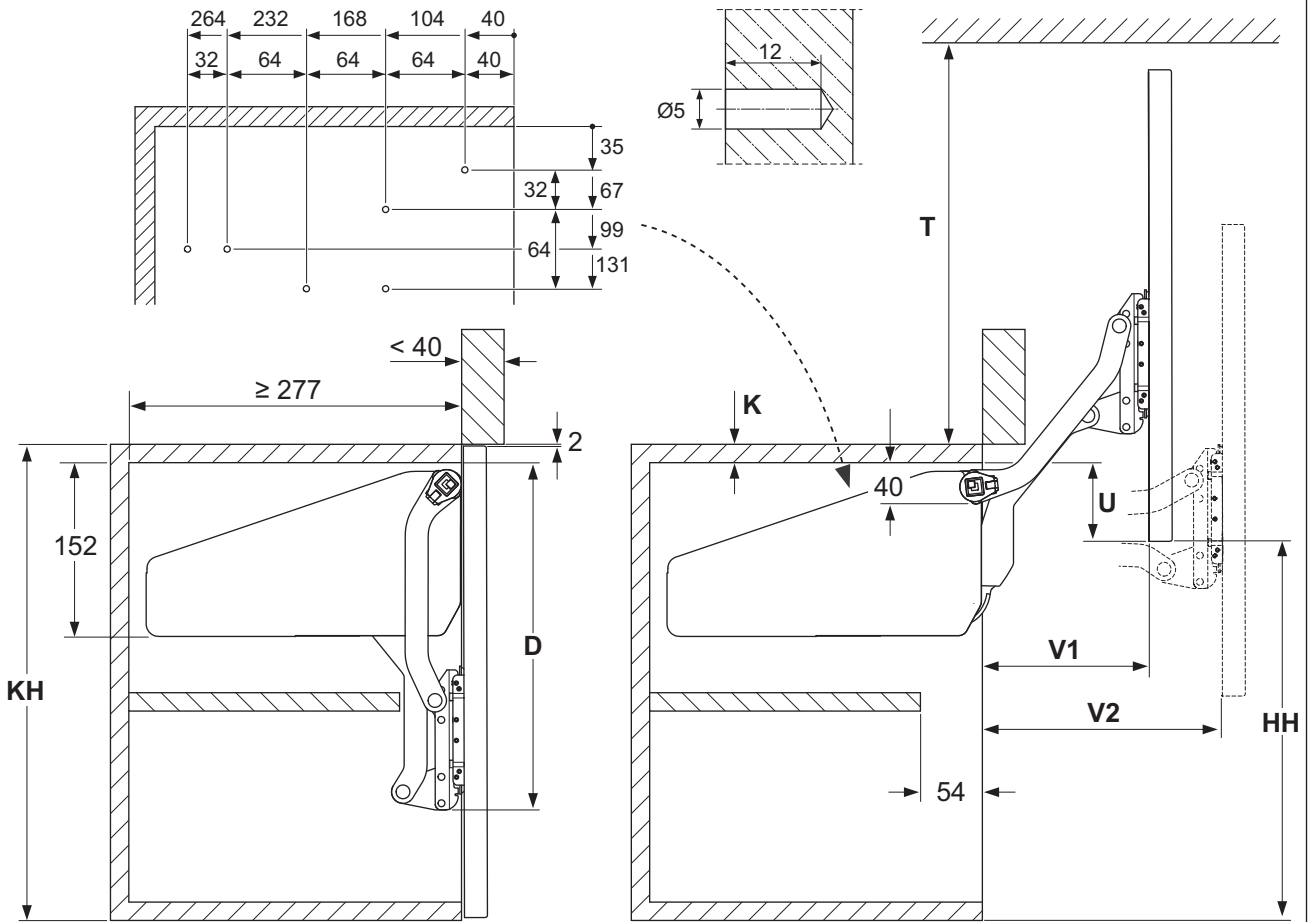

FREEslide

**Vorserienversion
Pre-series version**

<http://support.kesseboehmer.de/xxx>

4029070000

KESSEBÖHMER MA 12.0001.010.416.0000.00 06.03.2014

i				mm	
<p>KH: 320 - 360 LH: ≥ 280</p> <p>KH: 345 - 420 LH: ≥ 308</p> <p>Kg max !</p>	161	3,1 - 6,0 kg	O1us	xxxxxxxx	
		4,8 - 9,8 kg	O2us	xxxxxxxx	
		8,7 - 17,3 kg	O3us	xxxxxxxx	
	188	2,6 - 5,2 kg	P1us	xxxxxxxx	
		4,1 - 8,4 kg	P2us	xxxxxxxx	
		7,4 - 14,7 kg	P3us	xxxxxxxx	
		11,0 - 21,6 kg	P4us	xxxxxxxx	
	223	2,2 - 4,3 kg	Q1us	xxxxxxxx	
		3,4 - 7,1 kg	Q2us	xxxxxxxx	
		6,3 - 12,4 kg	Q3us	xxxxxxxx	
		9,3 - 18,3 kg	Q4us	xxxxxxxx	
	268	1,8 - 3,6 kg	R1us	xxxxxxxx	
2,8 - 5,9 kg		R2us	xxxxxxxx		
5,2 - 10,4 kg		R3us	xxxxxxxx		
7,7 - 15,2 kg		R4us	xxxxxxxx		

4029070000

i				mm	
	450	16 19	324	xxxxxxxx	
	500	16 19	374	xxxxxxxx	
	600	16 19	474	xxxxxxxx	
	800	16 19	674	xxxxxxxx	
	900	16 19	774	xxxxxxxx	
	1000	16 19	874	xxxxxxxx	
	1200	16 19	1074	xxxxxxxx	
	1500	16 19	1374	xxxxxxxx	
	1800	16 19	1674	xxxxxxxx	
	KB	16 19	KB - (2 x K) - 88		

KESSEBÖHMER MA 12.0001.010.416.0000.00 06.03.2014

i

„mm“

KH	X	D	U	HH	T	V1	V2
320 - 360	157	274,5	KH - HH - K	278	≥ 281	128	177
345 - 420	185	302,5		328	≥ 333	146	205
380 - 500	220	337,5		390	≥ 393	168	240
430 - 600	265	382,5		470	≥ 473	196	284