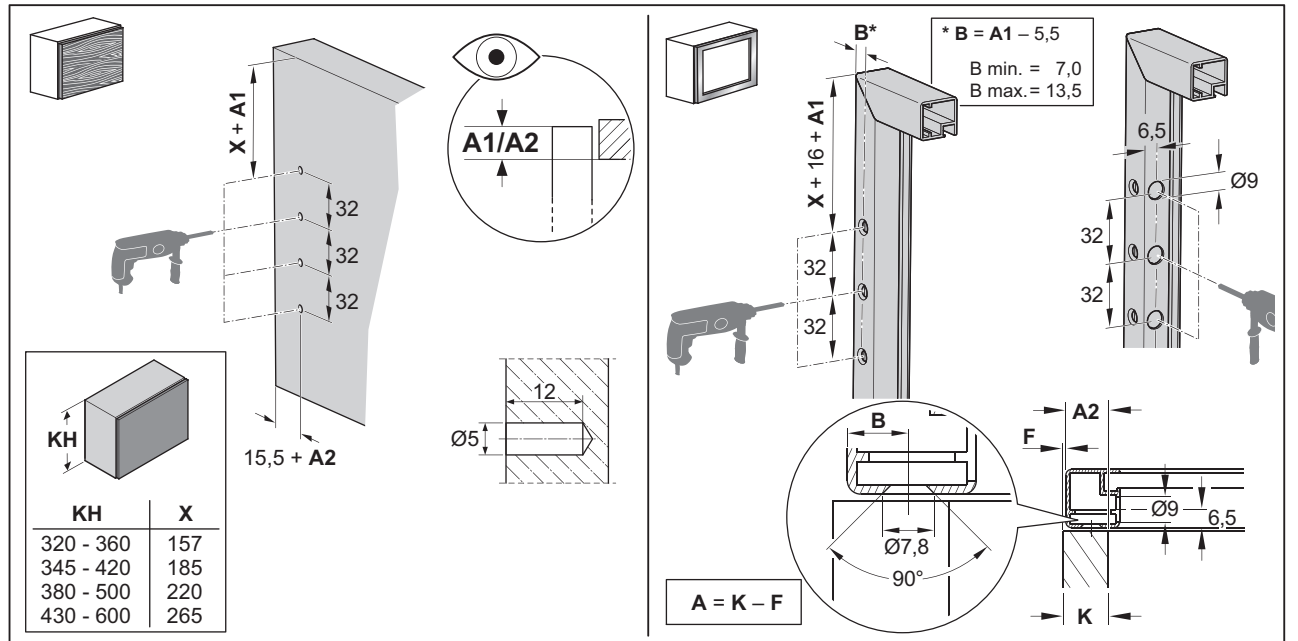

4

KESSEBÖHMER MA 12.0001.010.416.0000.00 06.03.2014