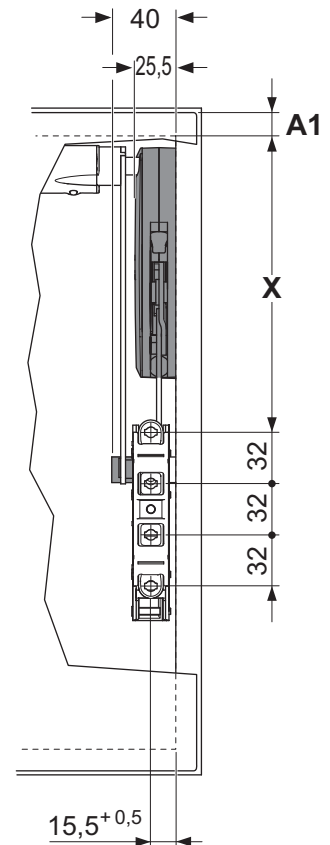

FREEslide

**Vorserienversion
Pre-series version**

<http://support.kesseboehmer.de/xxx>

4029070000

KESSEBÖHMER MA 12.0001.010.416.0000.00 06.03.2014

i				mm	
<p>KH: 320 - 360 LH: ≥ 280</p> <p>KH: 345 - 420 LH: ≥ 308</p> <p>Kg max !</p>	161	3,1 - 6,0 kg	O1us	xxxxxxxx	
		4,8 - 9,8 kg	O2us	xxxxxxxx	
		8,7 - 17,3 kg	O3us	xxxxxxxx	
	188	2,6 - 5,2 kg	P1us	xxxxxxxx	
		4,1 - 8,4 kg	P2us	xxxxxxxx	
		7,4 - 14,7 kg	P3us	xxxxxxxx	
		11,0 - 21,6 kg	P4us	xxxxxxxx	
	223	2,2 - 4,3 kg	Q1us	xxxxxxxx	
		3,4 - 7,1 kg	Q2us	xxxxxxxx	
		6,3 - 12,4 kg	Q3us	xxxxxxxx	
		9,3 - 18,3 kg	Q4us	xxxxxxxx	
	268	1,8 - 3,6 kg	R1us	xxxxxxxx	
2,8 - 5,9 kg		R2us	xxxxxxxx		
5,2 - 10,4 kg		R3us	xxxxxxxx		
7,7 - 15,2 kg		R4us	xxxxxxxx		

4029070000

i				mm	
	450	16 19	324	xxxxxxxx	
	500	16 19	374	xxxxxxxx	
	600	16 19	474	xxxxxxxx	
	800	16 19	674	xxxxxxxx	
	900	16 19	774	xxxxxxxx	
	1000	16 19	874	xxxxxxxx	
	1200	16 19	1074	xxxxxxxx	
	1500	16 19	1374	xxxxxxxx	
	1800	16 19	1674	xxxxxxxx	
	KB	16 19	KB - (2 x K) - 88		

KESSEBÖHMER MA 12.0001.010.416.0000.00 06.03.2014

i

„mm“

KH	X	D	U	HH	T	V1	V2
320 - 360	157	274,5	KH - HH - K	278	≥ 281	128	177
345 - 420	185	302,5		328	≥ 333	146	205
380 - 500	220	337,5		390	≥ 393	168	240
430 - 600	265	382,5		470	≥ 473	196	284

4029070000

KESSEBÖHMER MA 12.0001.010.416.0000.00 06.03.2014

1

„mm“

2

3

4029070000

4