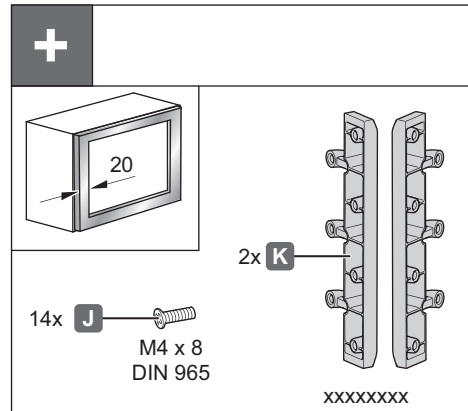

FREEslide

**Vorserienversion
Pre-series version**

<http://support.kesseboehmer.de/xxx>

4029070000

KESSEBÖHMER MA 12.0001.010.416.0000.00 06.03.2014

i				mm	
<p>KH: 320 - 360 LH: ≥ 280</p> <p>KH: 345 - 420 LH: ≥ 308</p> <p>Kg max !</p>	161	3,1 - 6,0 kg	O1us	xxxxxxxx	
		4,8 - 9,8 kg	O2us	xxxxxxxx	
		8,7 - 17,3 kg	O3us	xxxxxxxx	
	188	2,6 - 5,2 kg	P1us	xxxxxxxx	
		4,1 - 8,4 kg	P2us	xxxxxxxx	
		7,4 - 14,7 kg	P3us	xxxxxxxx	
		11,0 - 21,6 kg	P4us	xxxxxxxx	
	223	2,2 - 4,3 kg	Q1us	xxxxxxxx	
		3,4 - 7,1 kg	Q2us	xxxxxxxx	
		6,3 - 12,4 kg	Q3us	xxxxxxxx	
		9,3 - 18,3 kg	Q4us	xxxxxxxx	
	268	1,8 - 3,6 kg	R1us	xxxxxxxx	
2,8 - 5,9 kg		R2us	xxxxxxxx		
5,2 - 10,4 kg		R3us	xxxxxxxx		
7,7 - 15,2 kg		R4us	xxxxxxxx		

4029070000

i				mm	
	450	16 19	324	xxxxxxxx	
	500	16 19	374	xxxxxxxx	
	600	16 19	474	xxxxxxxx	
	800	16 19	674	xxxxxxxx	
	900	16 19	774	xxxxxxxx	
	1000	16 19	874	xxxxxxxx	
	1200	16 19	1074	xxxxxxxx	
	1500	16 19	1374	xxxxxxxx	
	1800	16 19	1674	xxxxxxxx	
	KB	16 19	KB - (2 x K) - 88		

KESSEBÖHMER MA 12.0001.010.416.0000.00 06.03.2014

i

„mm“

KH	X	D	U	HH	T	V1	V2
320 - 360	157	274,5	KH - HH - K	278	≥ 281	128	177
345 - 420	185	302,5		328	≥ 333	146	205
380 - 500	220	337,5		390	≥ 393	168	240
430 - 600	265	382,5		470	≥ 473	196	284