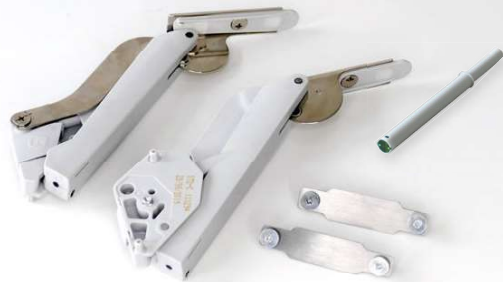

FREEspace

BEAUTIFULLY SMALL - SIMPLY STRONG.
THE SMALL BUT MIGHTY FITTING FOR UNIT FRONTS.

 KESSEBÖHMER

FREEspace

EXTREMELY EASY INSTALLATION
INSIDE THE CARCASE:
JUST ONE SCREW.

Guaranteed to be perfectly positioned: thanks to the positioning pins, the fitting is attached accurately to the side panel and is self-retaining.

- 4 self-tapping screws
- 4 special washers

Wall unit fittings

	Type B	Type C	Type D	Type E	Type F
Ice white	272234 9966	272235 9966	272236 9966	272237 9966	272238 9966
Grey	272234 7035	272235 7035	272236 7035	272237 7035	272238 7035
Anthracite	272234 7500	272235 7500	272236 7500	272237 7500	272238 7500
Black	272257 9005	272258 9005	272259 9005	272260 9005	272261 9005
Front height mm	Front weight* kg	Front weight* kg	Front weight* kg	Front weight* kg	Front weight* kg
225	2,3-4,3	3,8-7,1	6,4-9,3	9,2-13,4	13,4-19,1
250	1,9-3,9	3,4-6,4	5,8-9,1	8,3-12,6	12,1-17,2
275	1,9-3,5	3,1-5,8	5,3-8,2	7,5-12,0	11,0-15,6
300	1,7-3,2	2,8-5,3	4,8-7,5	6,9-11,0	10,1-14,3
325	1,6-3,0	2,6-4,9	4,4-7,0	6,4-10,2	9,3-13,2
350	1,5-2,8	2,4-4,6	4,1-6,5	5,9-9,5	8,6-12,3
375	1,3-2,6	2,2-4,3	3,8-6,0	5,5-8,8	8,1-11,4
400	1,2-2,4	2,1-4,0	3,6-5,6	5,2-8,3	7,6-10,7
425	1,1-2,3	2,0-3,8	3,4-5,3	4,9-7,8	7,1-10,1
450	1,0-2,1	1,9-3,5	3,2-5,0	4,6-7,3	6,7-9,5
475	1,0-2,0	1,8-3,4	3,0-4,7	4,3-7,0	6,4-9,0
500	0,9-1,9	1,7-3,2	2,9-4,5	4,1-6,6	6,0-8,6
525	0,9-1,8	1,6-3,0	2,7-4,3	3,9-6,3	5,7-8,2
550	0,8-1,7	1,5-2,9	2,6-4,1	3,7-6,0	5,5-7,8
575	0,8-1,7	1,4-2,8	2,5-3,9	3,6-5,7	5,2-7,4
600	0,8-1,6	1,4-2,7	2,4-3,7	3,4-5,5	5,0-7,1
625	0,7-1,5	1,3-2,5	2,3-3,6	3,3-5,3	4,8-6,8
650	0,7-1,5	1,3-2,4	2,2-3,5	3,2-5,1	4,6-6,6

*Front weight incl. 2x handle weight

Product code

FREEspace pto set

- 1 fitting, left
- 1 fitting, right
- 2 front connectors with 2 screws each
- 1 pto ejector

- 272243**
- 272244**
- 272245**
- 272246**