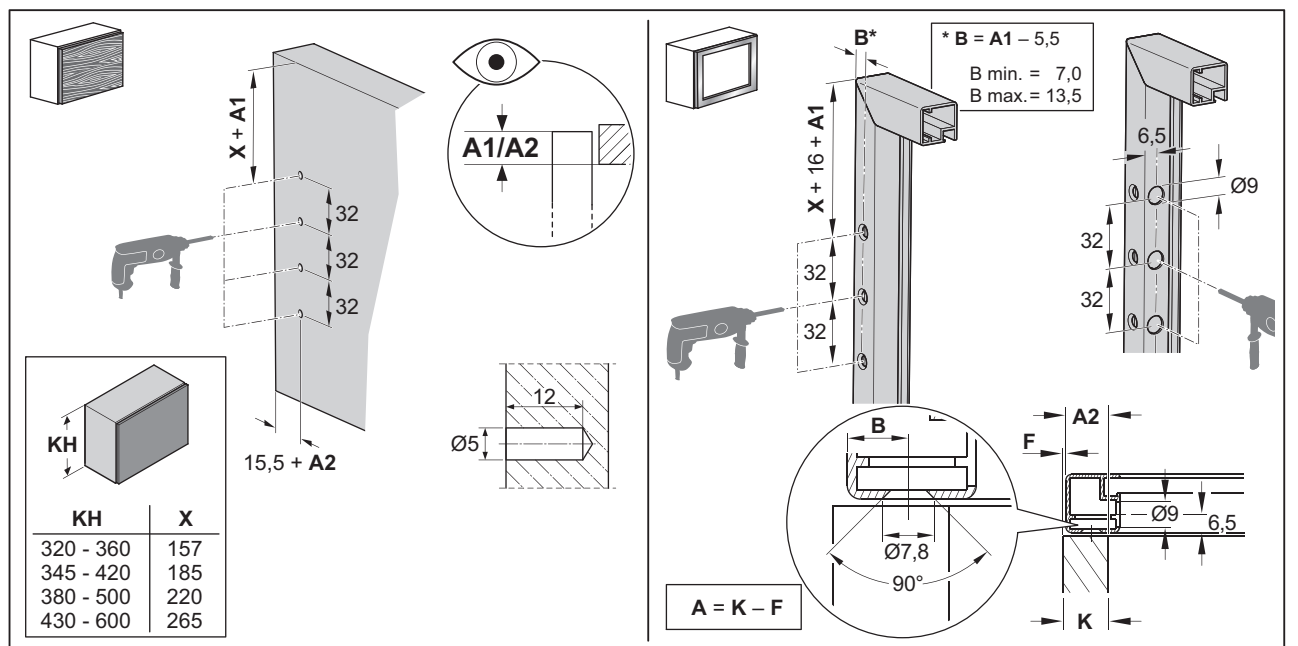

4

KESSEBÖHMER MA 12.0001.010.416.0000.00 06.03.2014