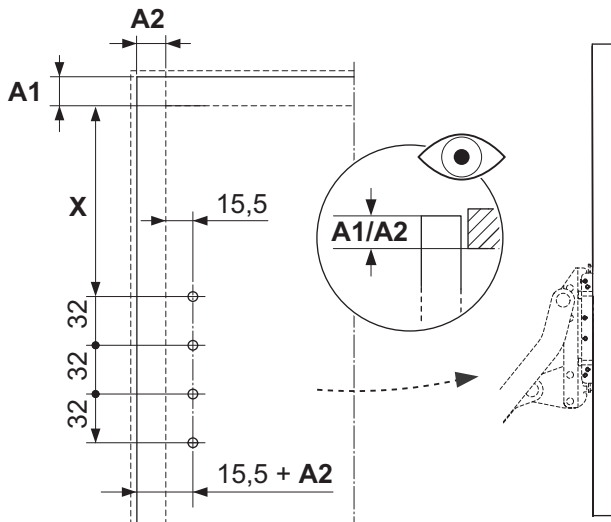

FREEslide

**Vorserienversion
Pre-series version**

<http://support.kesseboehmer.de/xxx>

4029070000

KESSEBÖHMER MA 12.0001.010.416.0000.00 06.03.2014

i				mm	
	KH: 320 - 360 LH: ≥ 280	161	3,1 - 6,0 kg	O1us	xxxxxxxx
			4,8 - 9,8 kg	O2us	xxxxxxxx
			8,7 - 17,3 kg	O3us	xxxxxxxx
	KH: 345 - 420 LH: ≥ 308	188	2,6 - 5,2 kg	P1us	xxxxxxxx
			4,1 - 8,4 kg	P2us	xxxxxxxx
			7,4 - 14,7 kg	P3us	xxxxxxxx
			11,0 - 21,6 kg	P4us	xxxxxxxx
	KH: 380 - 500 LH: ≥ 343	223	2,2 - 4,3 kg	Q1us	xxxxxxxx
3,4 - 7,1 kg			Q2us	xxxxxxxx	
6,3 - 12,4 kg			Q3us	xxxxxxxx	
9,3 - 18,3 kg			Q4us	xxxxxxxx	
KH: 430 - 600 LH: ≥ 388	268	1,8 - 3,6 kg	R1us	xxxxxxxx	
		2,8 - 5,9 kg	R2us	xxxxxxxx	
		5,2 - 10,4 kg	R3us	xxxxxxxx	
		7,7 - 15,2 kg	R4us	xxxxxxxx	

4029070000

i				mm	
	450	16 19	324	xxxxxxxx	
	500	16 19	374	xxxxxxxx	
	600	16 19	474	xxxxxxxx	
	800	16 19	674	xxxxxxxx	
	900	16 19	774	xxxxxxxx	
	1000	16 19	874	xxxxxxxx	
	1200	16 19	1074	xxxxxxxx	
	1500	16 19	1374	xxxxxxxx	
	1800	16 19	1674	xxxxxxxx	
	KB	16 19	KB - (2 x K) - 88		

KESSEBÖHMER MA 12.0001.010.416.0000.00 06.03.2014

i

„mm“

KH	X	D	U	HH	T	V1	V2
320 - 360	157	274,5	KH - HH - K	278	≥ 281	128	177
345 - 420	185	302,5		328	≥ 333	146	205
380 - 500	220	337,5		390	≥ 393	168	240
430 - 600	265	382,5		470	≥ 473	196	284