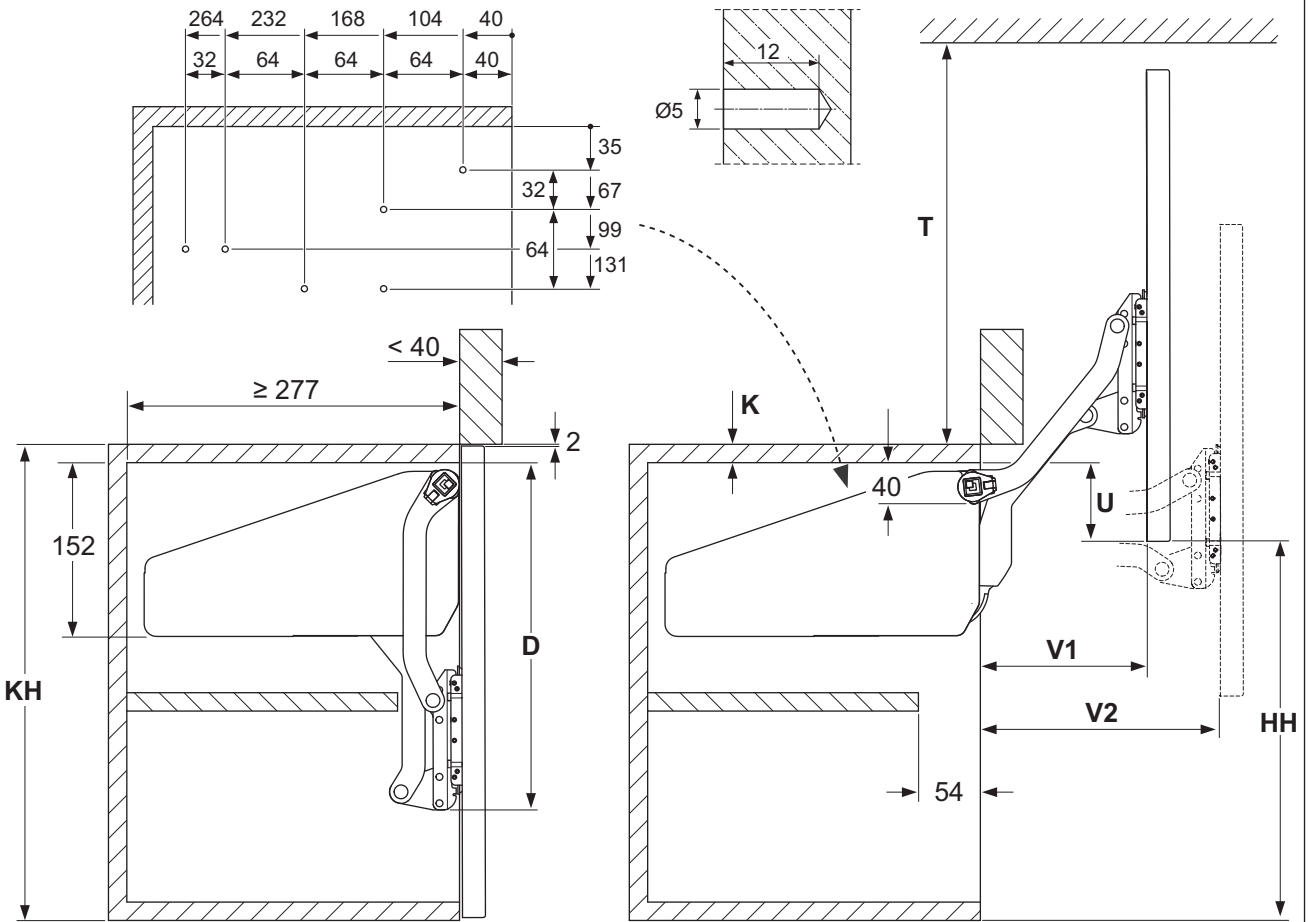

FREEslide

**Vorserienversion
Pre-series version**

<http://support.kesseboehmer.de/xxx>

4029070000

KESSEBÖHMER MA 12.0001.010.416.0000.00 06.03.2014

i				mm	
	KH: 320 - 360 LH: ≥ 280	161	3,1 - 6,0 kg	O1us	xxxxxxxx
			4,8 - 9,8 kg	O2us	xxxxxxxx
			8,7 - 17,3 kg	O3us	xxxxxxxx
	KH: 345 - 420 LH: ≥ 308	188	2,6 - 5,2 kg	P1us	xxxxxxxx
			4,1 - 8,4 kg	P2us	xxxxxxxx
			7,4 - 14,7 kg	P3us	xxxxxxxx
			11,0 - 21,6 kg	P4us	xxxxxxxx
	KH: 380 - 500 LH: ≥ 343	223	2,2 - 4,3 kg	Q1us	xxxxxxxx
3,4 - 7,1 kg			Q2us	xxxxxxxx	
6,3 - 12,4 kg			Q3us	xxxxxxxx	
9,3 - 18,3 kg			Q4us	xxxxxxxx	
KH: 430 - 600 LH: ≥ 388	268	1,8 - 3,6 kg	R1us	xxxxxxxx	
		2,8 - 5,9 kg	R2us	xxxxxxxx	
		5,2 - 10,4 kg	R3us	xxxxxxxx	
		7,7 - 15,2 kg	R4us	xxxxxxxx	

4029070000

i				mm	
	450	16 19	324	xxxxxxxx	
	500	16 19	374	xxxxxxxx	
	600	16 19	474	xxxxxxxx	
	800	16 19	674	xxxxxxxx	
	900	16 19	774	xxxxxxxx	
	1000	16 19	874	xxxxxxxx	
	1200	16 19	1074	xxxxxxxx	
	1500	16 19	1374	xxxxxxxx	
	1800	16 19	1674	xxxxxxxx	
	KB	16 19	KB - (2 x K) - 88		

KESSEBÖHMER MA 12.0001.010.416.0000.00 06.03.2014

i

„mm“

KH	X	D	U	HH	T	V1	V2
320 - 360	157	274,5	KH - HH - K	278	≥ 281	128	177
345 - 420	185	302,5		328	≥ 333	146	205
380 - 500	220	337,5		390	≥ 393	168	240
430 - 600	265	382,5		470	≥ 473	196	284