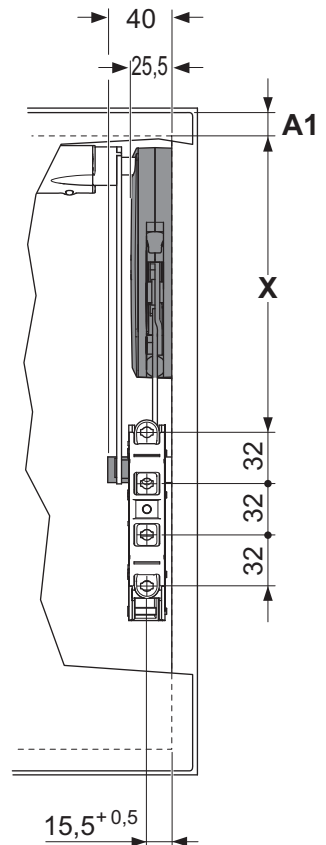

FREEslide

**Vorserienversion
Pre-series version**

<http://support.kesseboehmer.de/xxx>

4029070000

KESSEBÖHMER MA 12.0001.010.416.0000.00 06.03.2014

i				mm	
	KH: 320 - 360 LH: ≥ 280	161	3,1 - 6,0 kg	O1us	xxxxxxxx
			4,8 - 9,8 kg	O2us	xxxxxxxx
			8,7 - 17,3 kg	O3us	xxxxxxxx
	KH: 345 - 420 LH: ≥ 308	188	2,6 - 5,2 kg	P1us	xxxxxxxx
			4,1 - 8,4 kg	P2us	xxxxxxxx
			7,4 - 14,7 kg	P3us	xxxxxxxx
			11,0 - 21,6 kg	P4us	xxxxxxxx
	KH: 380 - 500 LH: ≥ 343	223	2,2 - 4,3 kg	Q1us	xxxxxxxx
3,4 - 7,1 kg			Q2us	xxxxxxxx	
6,3 - 12,4 kg			Q3us	xxxxxxxx	
9,3 - 18,3 kg			Q4us	xxxxxxxx	
KH: 430 - 600 LH: ≥ 388	268	1,8 - 3,6 kg	R1us	xxxxxxxx	
		2,8 - 5,9 kg	R2us	xxxxxxxx	
		5,2 - 10,4 kg	R3us	xxxxxxxx	
		7,7 - 15,2 kg	R4us	xxxxxxxx	

4029070000

i				mm	
	450	16 19	324	xxxxxxxx	
	500	16 19	374	xxxxxxxx	
	600	16 19	474	xxxxxxxx	
	800	16 19	674	xxxxxxxx	
	900	16 19	774	xxxxxxxx	
	1000	16 19	874	xxxxxxxx	
	1200	16 19	1074	xxxxxxxx	
	1500	16 19	1374	xxxxxxxx	
	1800	16 19	1674	xxxxxxxx	
	KB	16 19	KB - (2 x K) - 88		

KESSEBÖHMER MA 12.0001.010.416.0000.00 06.03.2014

i

„mm“

KH	X	D	U	HH	T	V1	V2
320 - 360	157	274,5	KH - HH - K	278	≥ 281	128	177
345 - 420	185	302,5		328	≥ 333	146	205
380 - 500	220	337,5		390	≥ 393	168	240
430 - 600	265	382,5		470	≥ 473	196	284

4029070000

KESSEBÖHMER MA 12.0001.010.416.0000.00 06.03.2014

1

„mm“

2

3

4029070000

4