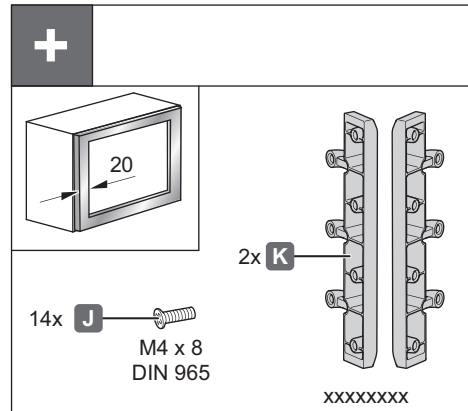

FREEslide

**Vorserienversion
Pre-series version**

<http://support.kesseboehmer.de/xxx>

4029070000

KESSEBÖHMER MA 12.0001.010.416.0000.00 06.03.2014

i				mm	
	KH: 320 - 360 LH: ≥ 280	161	3,1 - 6,0 kg	O1us	xxxxxxxx
			4,8 - 9,8 kg	O2us	xxxxxxxx
			8,7 - 17,3 kg	O3us	xxxxxxxx
	KH: 345 - 420 LH: ≥ 308	188	2,6 - 5,2 kg	P1us	xxxxxxxx
			4,1 - 8,4 kg	P2us	xxxxxxxx
			7,4 - 14,7 kg	P3us	xxxxxxxx
			11,0 - 21,6 kg	P4us	xxxxxxxx
	KH: 380 - 500 LH: ≥ 343	223	2,2 - 4,3 kg	Q1us	xxxxxxxx
3,4 - 7,1 kg			Q2us	xxxxxxxx	
6,3 - 12,4 kg			Q3us	xxxxxxxx	
9,3 - 18,3 kg			Q4us	xxxxxxxx	
KH: 430 - 600 LH: ≥ 388	268	1,8 - 3,6 kg	R1us	xxxxxxxx	
		2,8 - 5,9 kg	R2us	xxxxxxxx	
		5,2 - 10,4 kg	R3us	xxxxxxxx	
		7,7 - 15,2 kg	R4us	xxxxxxxx	

4029070000

i				mm	
	450	16 19	324	xxxxxxxx	
	500	16 19	374	xxxxxxxx	
	600	16 19	474	xxxxxxxx	
	800	16 19	674	xxxxxxxx	
	900	16 19	774	xxxxxxxx	
	1000	16 19	874	xxxxxxxx	
	1200	16 19	1074	xxxxxxxx	
	1500	16 19	1374	xxxxxxxx	
	1800	16 19	1674	xxxxxxxx	
	KB	16 19	KB - (2 x K) - 88		

KESSEBÖHMER MA 12.0001.010.416.0000.00 06.03.2014

i

„mm“

KH	X	D	U	HH	T	V1	V2
320 - 360	157	274,5	KH - HH - K	278	≥ 281	128	177
345 - 420	185	302,5		328	≥ 333	146	205
380 - 500	220	337,5		390	≥ 393	168	240
430 - 600	265	382,5		470	≥ 473	196	284