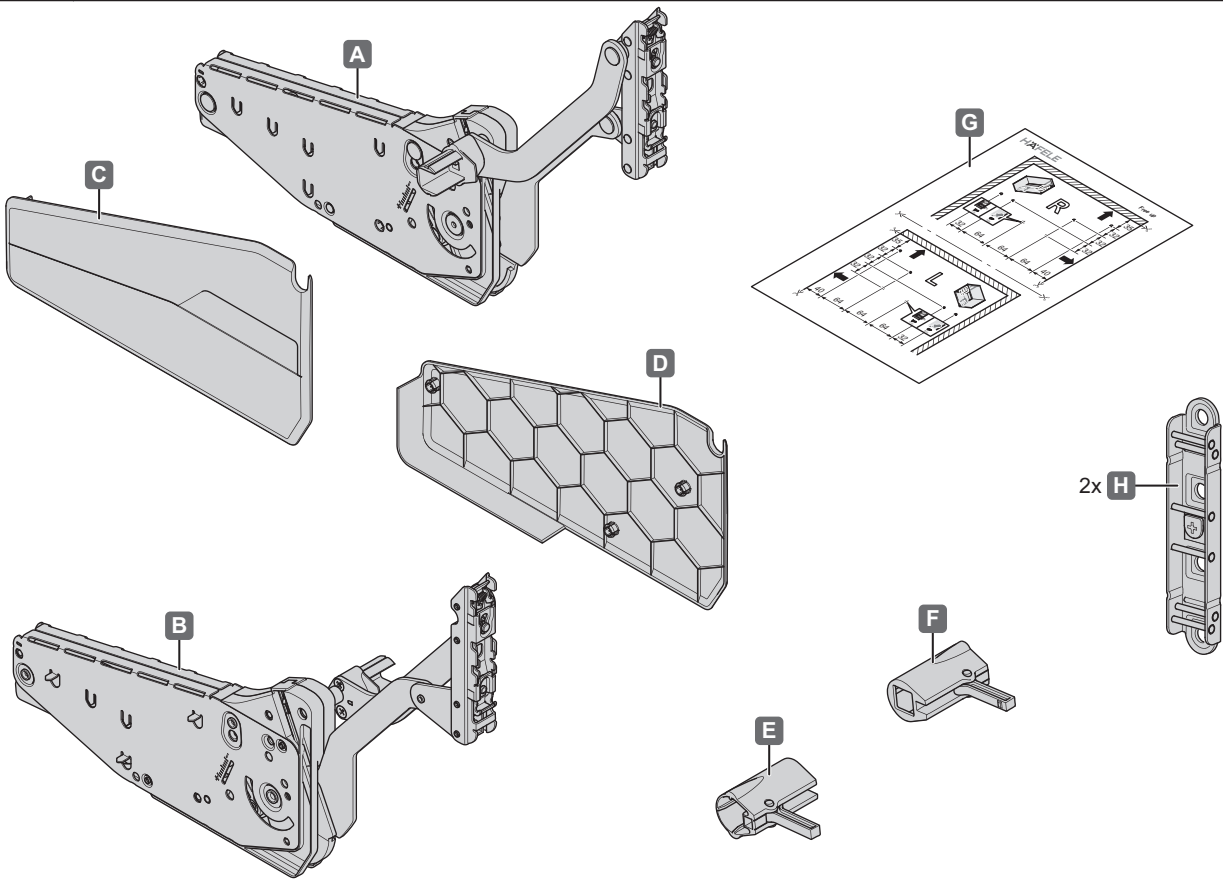

FREEslide

**Vorserienversion
Pre-series version**

<http://support.kesseboehmer.de/xxx>

4029070000

KESSEBÖHMER MA 12.0001.010.416.0000.00 06.03.2014

i				mm	
	KH: 320 - 360 LH: ≥ 280	161	3,1 - 6,0 kg	O1us	xxxxxxxx
			4,8 - 9,8 kg	O2us	xxxxxxxx
			8,7 - 17,3 kg	O3us	xxxxxxxx
	KH: 345 - 420 LH: ≥ 308	188	2,6 - 5,2 kg	P1us	xxxxxxxx
			4,1 - 8,4 kg	P2us	xxxxxxxx
			7,4 - 14,7 kg	P3us	xxxxxxxx
			11,0 - 21,6 kg	P4us	xxxxxxxx
	KH: 380 - 500 LH: ≥ 343	223	2,2 - 4,3 kg	Q1us	xxxxxxxx
3,4 - 7,1 kg			Q2us	xxxxxxxx	
6,3 - 12,4 kg			Q3us	xxxxxxxx	
9,3 - 18,3 kg			Q4us	xxxxxxxx	
KH: 430 - 600 LH: ≥ 388	268	1,8 - 3,6 kg	R1us	xxxxxxxx	
		2,8 - 5,9 kg	R2us	xxxxxxxx	
		5,2 - 10,4 kg	R3us	xxxxxxxx	
		7,7 - 15,2 kg	R4us	xxxxxxxx	

4029070000

i				mm	
	450	16 19	324	xxxxxxxx	
	500	16 19	374	xxxxxxxx	
	600	16 19	474	xxxxxxxx	
	800	16 19	674	xxxxxxxx	
	900	16 19	774	xxxxxxxx	
	1000	16 19	874	xxxxxxxx	
	1200	16 19	1074	xxxxxxxx	
	1500	16 19	1374	xxxxxxxx	
	1800	16 19	1674	xxxxxxxx	
	KB	16 19	KB - (2 x K) - 88		