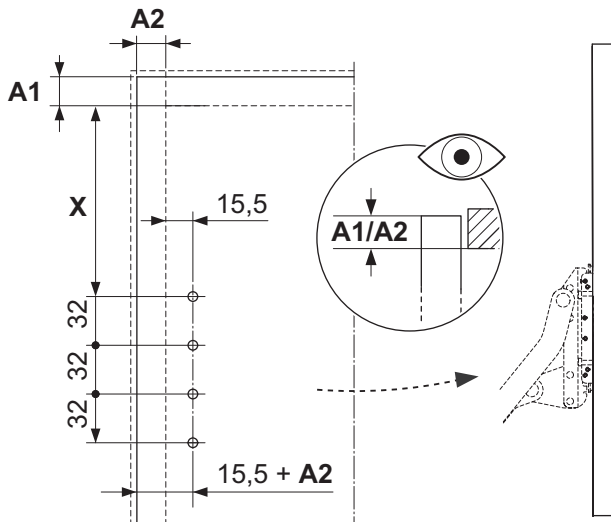

**FREEslide**

**Vorserienversion  
Pre-series version**

<http://support.kesseboehmer.de/xxx>

4029070000

KESSEBÖHMER MA 12.0001.010.416.0000.00 06.03.2014

<b>i</b>				mm	
	<b>KH: 320 - 360</b> <b>LH: ≥ 280</b>	161	3,1 - 6,0 kg	<b>O1us</b>	xxxxxxxx
			4,8 - 9,8 kg	<b>O2us</b>	xxxxxxxx
			8,7 - 17,3 kg	<b>O3us</b>	xxxxxxxx
	<b>KH: 345 - 420</b> <b>LH: ≥ 308</b>	188	2,6 - 5,2 kg	<b>P1us</b>	xxxxxxxx
4,1 - 8,4 kg			<b>P2us</b>	xxxxxxxx	
7,4 - 14,7 kg			<b>P3us</b>	xxxxxxxx	
11,0 - 21,6 kg			<b>P4us</b>	xxxxxxxx	
	<b>KH: 380 - 500</b> <b>LH: ≥ 343</b>	223	2,2 - 4,3 kg	<b>Q1us</b>	xxxxxxxx
			3,4 - 7,1 kg	<b>Q2us</b>	xxxxxxxx
			6,3 - 12,4 kg	<b>Q3us</b>	xxxxxxxx
			9,3 - 18,3 kg	<b>Q4us</b>	xxxxxxxx
	<b>KH: 430 - 600</b> <b>LH: ≥ 388</b>	268	1,8 - 3,6 kg	<b>R1us</b>	xxxxxxxx
			2,8 - 5,9 kg	<b>R2us</b>	xxxxxxxx
			5,2 - 10,4 kg	<b>R3us</b>	xxxxxxxx
			7,7 - 15,2 kg	<b>R4us</b>	xxxxxxxx

4029070000

<b>i</b>				mm	
	450	16 19	324	xxxxxxxx	
	500	16 19	374	xxxxxxxx	
	600	16 19	474	xxxxxxxx	
	800	16 19	674	xxxxxxxx	
	900	16 19	774	xxxxxxxx	
	1000	16 19	874	xxxxxxxx	
	1200	16 19	1074	xxxxxxxx	
	1500	16 19	1374	xxxxxxxx	
	1800	16 19	1674	xxxxxxxx	
	<b>KB</b>	16 19	<b>KB - (2 x K) - 88</b>		

KESSEBÖHMER MA 12.0001.010.416.0000.00 06.03.2014

i

„mm“

KH	X	D	U	HH	T	V1	V2
320 - 360	157	274,5	KH - HH - K	278	$\ge 281$	128	177
345 - 420	185	302,5		328	$\ge 333$	146	205
380 - 500	220	337,5		390	$\ge 393$	168	240
430 - 600	265	382,5		470	$\ge 473$	196	284

5 mm

9 mm

„mm“

KH	X
320 - 360	157
345 - 420	185
380 - 500	220
430 - 600	265

KESSEBÖHMER MA 12.0001.010.416.0000.00 06.03.2014

6

5

7