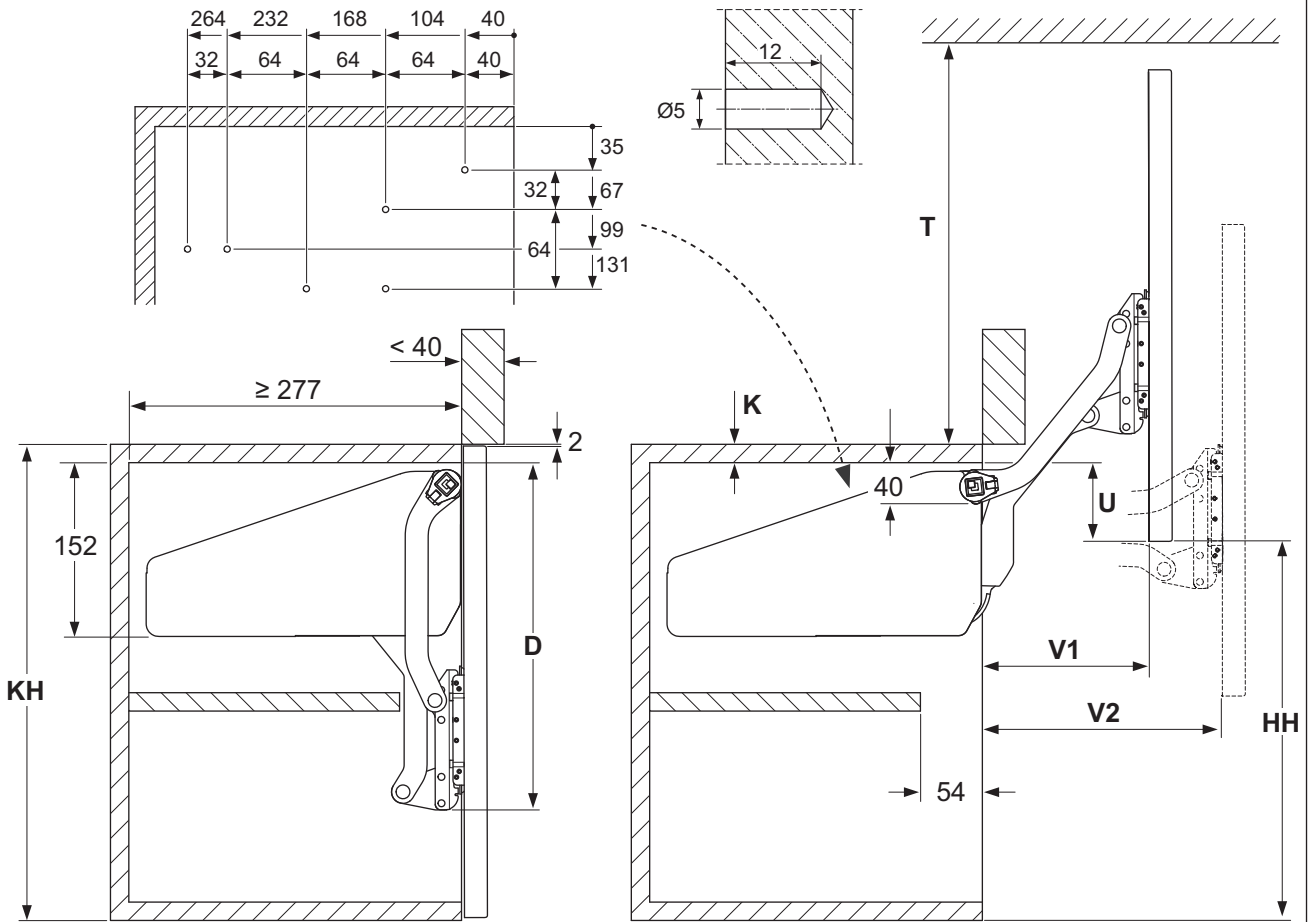

**FREEslide**

**Vorserienversion  
Pre-series version**

<http://support.kesseboehmer.de/xxx>

4029070000

KESSEBÖHMER MA 12.0001.010.416.0000.00 06.03.2014

<b>i</b>				mm	
	<b>KH: 320 - 360</b> <b>LH: ≥ 280</b>	161	3,1 - 6,0 kg	<b>O1us</b>	xxxxxxxx
			4,8 - 9,8 kg	<b>O2us</b>	xxxxxxxx
			8,7 - 17,3 kg	<b>O3us</b>	xxxxxxxx
	<b>KH: 345 - 420</b> <b>LH: ≥ 308</b>	188	2,6 - 5,2 kg	<b>P1us</b>	xxxxxxxx
4,1 - 8,4 kg			<b>P2us</b>	xxxxxxxx	
7,4 - 14,7 kg			<b>P3us</b>	xxxxxxxx	
11,0 - 21,6 kg			<b>P4us</b>	xxxxxxxx	
	<b>KH: 380 - 500</b> <b>LH: ≥ 343</b>	223	2,2 - 4,3 kg	<b>Q1us</b>	xxxxxxxx
			3,4 - 7,1 kg	<b>Q2us</b>	xxxxxxxx
			6,3 - 12,4 kg	<b>Q3us</b>	xxxxxxxx
			9,3 - 18,3 kg	<b>Q4us</b>	xxxxxxxx
	<b>KH: 430 - 600</b> <b>LH: ≥ 388</b>	268	1,8 - 3,6 kg	<b>R1us</b>	xxxxxxxx
			2,8 - 5,9 kg	<b>R2us</b>	xxxxxxxx
			5,2 - 10,4 kg	<b>R3us</b>	xxxxxxxx
			7,7 - 15,2 kg	<b>R4us</b>	xxxxxxxx

4029070000

<b>i</b>				mm	
	450	16 19	324	xxxxxxxx	
	500	16 19	374	xxxxxxxx	
	600	16 19	474	xxxxxxxx	
	800	16 19	674	xxxxxxxx	
	900	16 19	774	xxxxxxxx	
	1000	16 19	874	xxxxxxxx	
	1200	16 19	1074	xxxxxxxx	
	1500	16 19	1374	xxxxxxxx	
	1800	16 19	1674	xxxxxxxx	
	<b>KB</b>	16 19	<b>KB - (2 x K) - 88</b>		

KESSEBÖHMER MA 12.0001.010.416.0000.00 06.03.2014

i

„mm“

KH	X	D	U	HH	T	V1	V2
320 - 360	157	274,5	KH - HH - K	278	$\ge 281$	128	177
345 - 420	185	302,5		328	$\ge 333$	146	205
380 - 500	220	337,5		390	$\ge 393$	168	240
430 - 600	265	382,5		470	$\ge 473$	196	284

5 mm

9 mm

„mm“

KH	X
320 - 360	157
345 - 420	185
380 - 500	220
430 - 600	265

KESSEBÖHMER MA 12.0001.010.416.0000.00 06.03.2014

6

5

7