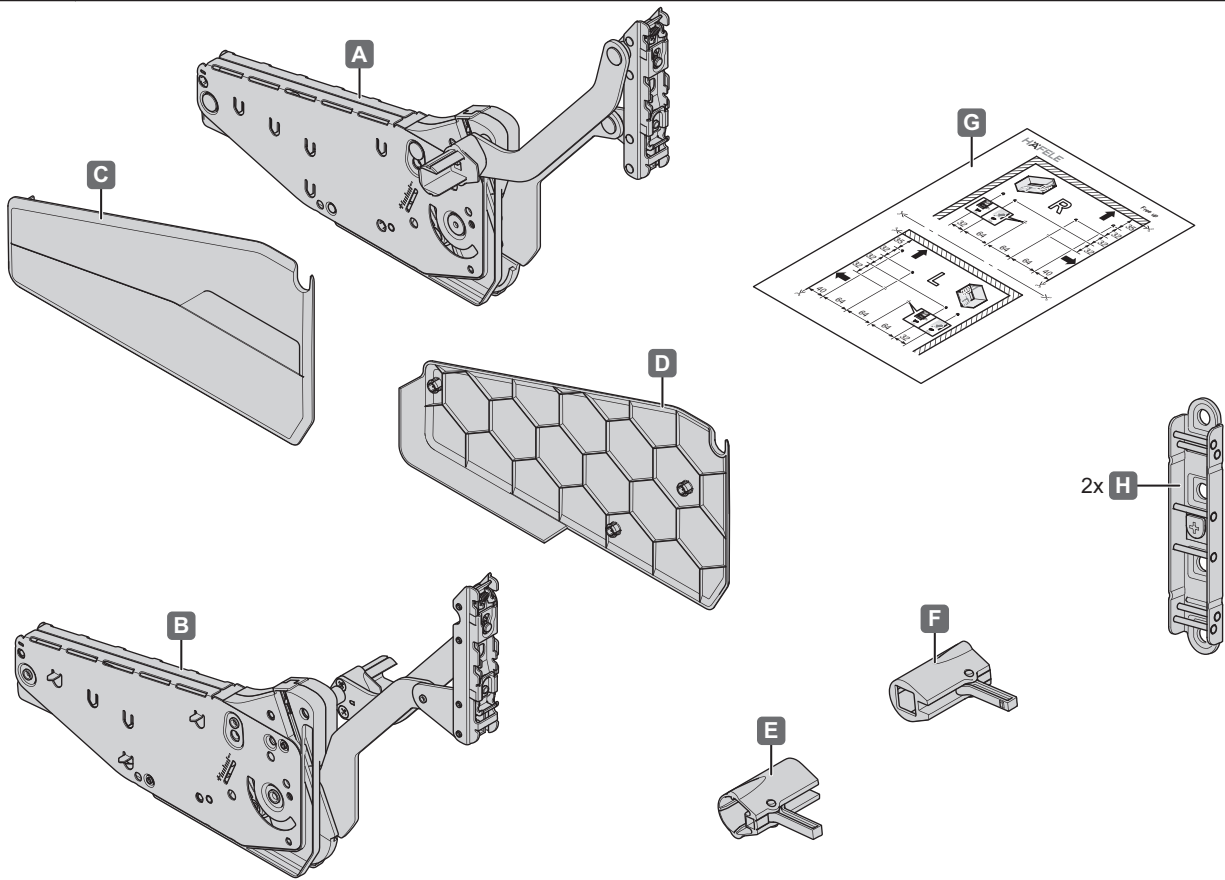

**FREEslide**

**Vorserienversion  
Pre-series version**

<http://support.kesseboehmer.de/xxx>

4029070000

KESSEBÖHMER MA 12.0001.010.416.0000.00 06.03.2014

<b>i</b>				mm	
	<b>KH: 320 - 360</b> <b>LH: ≥ 280</b>	161	3,1 - 6,0 kg	<b>O1us</b>	xxxxxxxx
			4,8 - 9,8 kg	<b>O2us</b>	xxxxxxxx
			8,7 - 17,3 kg	<b>O3us</b>	xxxxxxxx
	<b>KH: 345 - 420</b> <b>LH: ≥ 308</b>	188	2,6 - 5,2 kg	<b>P1us</b>	xxxxxxxx
4,1 - 8,4 kg			<b>P2us</b>	xxxxxxxx	
7,4 - 14,7 kg			<b>P3us</b>	xxxxxxxx	
11,0 - 21,6 kg			<b>P4us</b>	xxxxxxxx	
	<b>KH: 380 - 500</b> <b>LH: ≥ 343</b>	223	2,2 - 4,3 kg	<b>Q1us</b>	xxxxxxxx
			3,4 - 7,1 kg	<b>Q2us</b>	xxxxxxxx
			6,3 - 12,4 kg	<b>Q3us</b>	xxxxxxxx
			9,3 - 18,3 kg	<b>Q4us</b>	xxxxxxxx
	<b>KH: 430 - 600</b> <b>LH: ≥ 388</b>	268	1,8 - 3,6 kg	<b>R1us</b>	xxxxxxxx
			2,8 - 5,9 kg	<b>R2us</b>	xxxxxxxx
			5,2 - 10,4 kg	<b>R3us</b>	xxxxxxxx
			7,7 - 15,2 kg	<b>R4us</b>	xxxxxxxx

4029070000

<b>i</b>				mm	
	450	16 19	324	xxxxxxxx	
	500	16 19	374	xxxxxxxx	
	600	16 19	474	xxxxxxxx	
	800	16 19	674	xxxxxxxx	
	900	16 19	774	xxxxxxxx	
	1000	16 19	874	xxxxxxxx	
	1200	16 19	1074	xxxxxxxx	
	1500	16 19	1374	xxxxxxxx	
	1800	16 19	1674	xxxxxxxx	
	<b>KB</b>	16 19	<b>KB - (2 x K) - 88</b>		