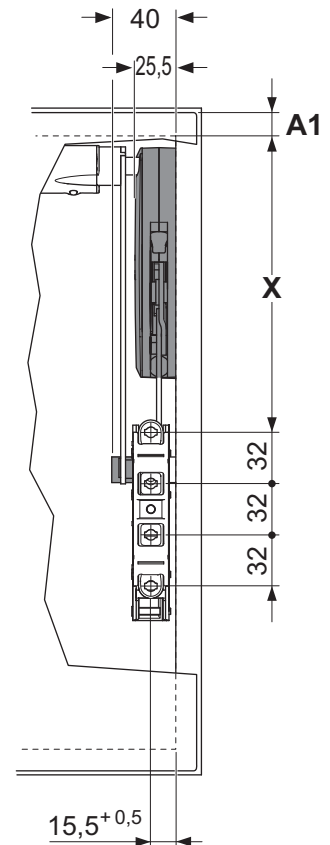

**FREEslide**

**Vorserienversion  
Pre-series version**

<http://support.kesseboehmer.de/xxx>

4029070000

KESSEBÖHMER MA 12.0001.010.416.0000.00 06.03.2014

<b>i</b>				mm	
	<b>KH: 320 - 360</b> <b>LH: ≥ 280</b>	161	3,1 - 6,0 kg	<b>O1us</b>	xxxxxxxx
			4,8 - 9,8 kg	<b>O2us</b>	xxxxxxxx
			8,7 - 17,3 kg	<b>O3us</b>	xxxxxxxx
	<b>KH: 345 - 420</b> <b>LH: ≥ 308</b>	188	2,6 - 5,2 kg	<b>P1us</b>	xxxxxxxx
4,1 - 8,4 kg			<b>P2us</b>	xxxxxxxx	
7,4 - 14,7 kg			<b>P3us</b>	xxxxxxxx	
11,0 - 21,6 kg			<b>P4us</b>	xxxxxxxx	
	<b>KH: 380 - 500</b> <b>LH: ≥ 343</b>	223	2,2 - 4,3 kg	<b>Q1us</b>	xxxxxxxx
			3,4 - 7,1 kg	<b>Q2us</b>	xxxxxxxx
			6,3 - 12,4 kg	<b>Q3us</b>	xxxxxxxx
			9,3 - 18,3 kg	<b>Q4us</b>	xxxxxxxx
	<b>KH: 430 - 600</b> <b>LH: ≥ 388</b>	268	1,8 - 3,6 kg	<b>R1us</b>	xxxxxxxx
			2,8 - 5,9 kg	<b>R2us</b>	xxxxxxxx
			5,2 - 10,4 kg	<b>R3us</b>	xxxxxxxx
			7,7 - 15,2 kg	<b>R4us</b>	xxxxxxxx

4029070000

<b>i</b>				mm	
	450	16 19	324	xxxxxxxx	
	500	16 19	374	xxxxxxxx	
	600	16 19	474	xxxxxxxx	
	800	16 19	674	xxxxxxxx	
	900	16 19	774	xxxxxxxx	
	1000	16 19	874	xxxxxxxx	
	1200	16 19	1074	xxxxxxxx	
	1500	16 19	1374	xxxxxxxx	
	1800	16 19	1674	xxxxxxxx	
	<b>KB</b>	16 19	<b>KB - (2 x K) - 88</b>		

KESSEBÖHMER MA 12.0001.010.416.0000.00 06.03.2014

i

„mm“

KH	X	D	U	HH	T	V1	V2
320 - 360	157	274,5	KH - HH - K	278	$\ge 281$	128	177
345 - 420	185	302,5		328	$\ge 333$	146	205
380 - 500	220	337,5		390	$\ge 393$	168	240
430 - 600	265	382,5		470	$\ge 473$	196	284

5 mm

9 mm

„mm“

KH	X
320 - 360	157
345 - 420	185
380 - 500	220
430 - 600	265

KESSEBÖHMER MA 12.0001.010.416.0000.00 06.03.2014

6

5

7