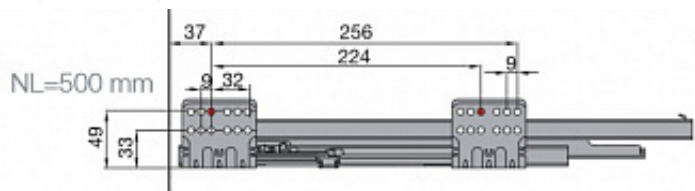

Особенность комплектации **Поставляется в комплекте**
Материал **Сталь**
Покрытие / цвет **Антрацит**
Бренд **Titus**
Серия фурнитуры **Tekform Slimline**
Страна производителя **Словения**
При заказе свыше складской программы срок выполнения **до 90 дней**

Side adjustment
+1/-1mm

Height adjustment
+2/-2mm