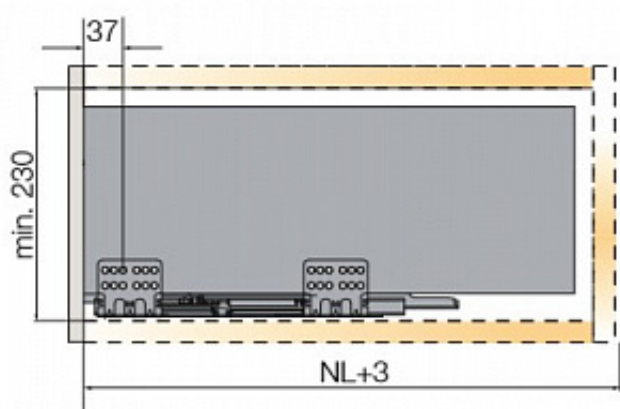

### Описание

В комплект входит:

- 2 боковые стенки из стали;
- 2 направляющие;
- 2 задних соединителя;
- 2 соединителя к фасаду;
- 4 декоративных заглушки;
- инструкция по установке.

### Характеристики:

Высота боковой стенки	<b>182 мм</b>
Файлы (НЕ из 1С)	<b>144622, 146163</b>
Демпфирование	<b>Интегрированный демпфер Glissando</b>
Тип закрывания	<b>Мягкое закрывание</b>
Привод	<b>Шариковый</b>
Номинальная длина	<b>500 мм</b>
Тип установки	<b>Screw-in</b>
Степень выдвижения	<b>Полное выдвижение</b>
Для нагрузки	<b>до 40 кг</b>
Регулировка фасада по вертикали	<b>+/- 2 мм</b>
Регулировка фасада по горизонтали	<b>+/- 1,0 мм</b>
Регулировка наклона фасада	<b>Нет</b>
Количество в маленькой упаковке	<b>1</b>
Количество в мастер упаковке	<b>4</b>

Side adjustment  
+1/-1mm

Height adjustment  
+2/-2mm

25 октября 2019, 16:12