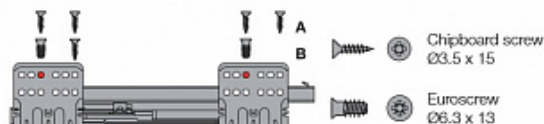

## Выдвижной ящик с тонкой стенкой Titus Tekform slimline DW182 500 мм, цвет антрацит. Арт: 655-8H50-185-00

### Описание

В комплект входит:

- 2 боковые стенки из стали;
- 2 направляющие;
- 2 задних соединителя;
- 2 соединителя к фасаду;
- 4 декоративных заглушки;
- инструкция по установке.

### Характеристики:

Высота боковой стенки	<b>182 мм</b>
Файлы (НЕ из 1С)	<b>144622, 146163</b>
Демпфирование	<b>Интегрированный демпфер Glissando</b>
Тип закрывания	<b>Мягкое закрывание</b>
Привод	<b>Шариковый</b>
Номинальная длина	<b>500 мм</b>
Тип установки	<b>Screw-in</b>
Степень выдвижения	<b>Полное выдвижение</b>
Для нагрузки	<b>до 40 кг</b>
Регулировка фасада по вертикали	<b>+/- 2 мм</b>
Регулировка фасада по горизонтали	<b>+/- 1,0 мм</b>
Регулировка наклона фасада	<b>Нет</b>
Количество в маленькой упаковке	<b>1</b>
Количество в мастер упаковке	<b>4</b>