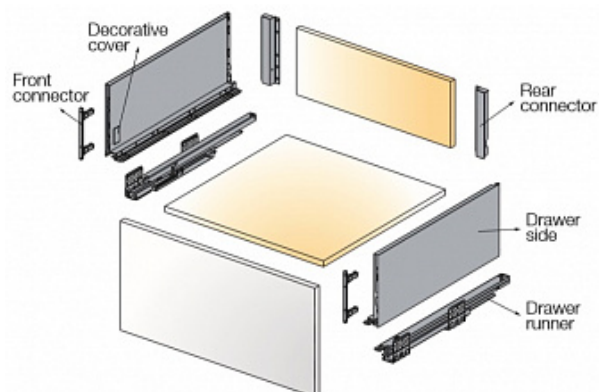

25 октября 2019, 16:12