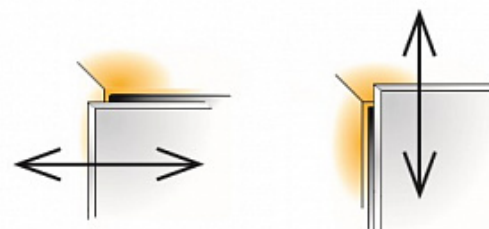

Особенность комплектации **Поставляется в комплекте**
Материал **Сталь**
Покрытие / цвет **Антрацит**
Бренд **Titus**
Серия фурнитуры **Tekform Slimline**
Страна производителя **Словения**
При заказе свыше складской программы срок выполнения **до 90 дней**

Side adjustment
+1/-1mm

Height adjustment
+2/-2mm