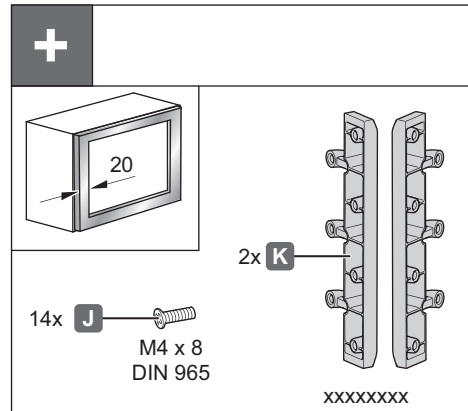

FREEslide

**Vorserienversion
Pre-series version**

<http://support.kesseboehmer.de/xxx>

4029070000

KESSEBÖHMER MA 12.0001.010.416.0000.00 06.03.2014

i				mm	
<p>KH: 320 - 360 LH: ≥ 280</p>	161	3,1 - 6,0 kg	O1us	xxxxxxxx	
		4,8 - 9,8 kg	O2us	xxxxxxxx	
		8,7 - 17,3 kg	O3us	xxxxxxxx	
				P1us	xxxxxxxx
<p>KH: 345 - 420 LH: ≥ 308</p> <p>!!!</p>	188	2,6 - 5,2 kg	P2us	xxxxxxxx	
		4,1 - 8,4 kg	P3us	xxxxxxxx	
		7,4 - 14,7 kg	P4us	xxxxxxxx	
		11,0 - 21,6 kg	Q1us	xxxxxxxx	
	<p>KH: 380 - 500 LH: ≥ 343</p>	223	2,2 - 4,3 kg	Q2us	xxxxxxxx
			3,4 - 7,1 kg	Q3us	xxxxxxxx
			6,3 - 12,4 kg	Q4us	xxxxxxxx
			9,3 - 18,3 kg	R1us	xxxxxxxx
	<p>KH: 430 - 600 LH: ≥ 388</p>	268	1,8 - 3,6 kg	R2us	xxxxxxxx
			2,8 - 5,9 kg	R3us	xxxxxxxx
			5,2 - 10,4 kg	R4us	xxxxxxxx
			7,7 - 15,2 kg		xxxxxxxx

4029070000

i				mm	
	450	16 19	324	xxxxxxxx	
	500	16 19	374	xxxxxxxx	
	600	16 19	474	xxxxxxxx	
	800	16 19	674	xxxxxxxx	
	900	16 19	774	xxxxxxxx	
	1000	16 19	874	xxxxxxxx	
	1200	16 19	1074	xxxxxxxx	
	1500	16 19	1374	xxxxxxxx	
	1800	16 19	1674	xxxxxxxx	
	KB	16 19	KB - (2 x K) - 88		

KESSEBÖHMER MA 12.0001.010.416.0000.00 06.03.2014

i

„mm“

KH	X	D	U	HH	T	V1	V2
320 - 360	157	274,5	KH - HH - K	278	≥ 281	128	177
345 - 420	185	302,5		328	≥ 333	146	205
380 - 500	220	337,5		390	≥ 393	168	240
430 - 600	265	382,5		470	≥ 473	196	284