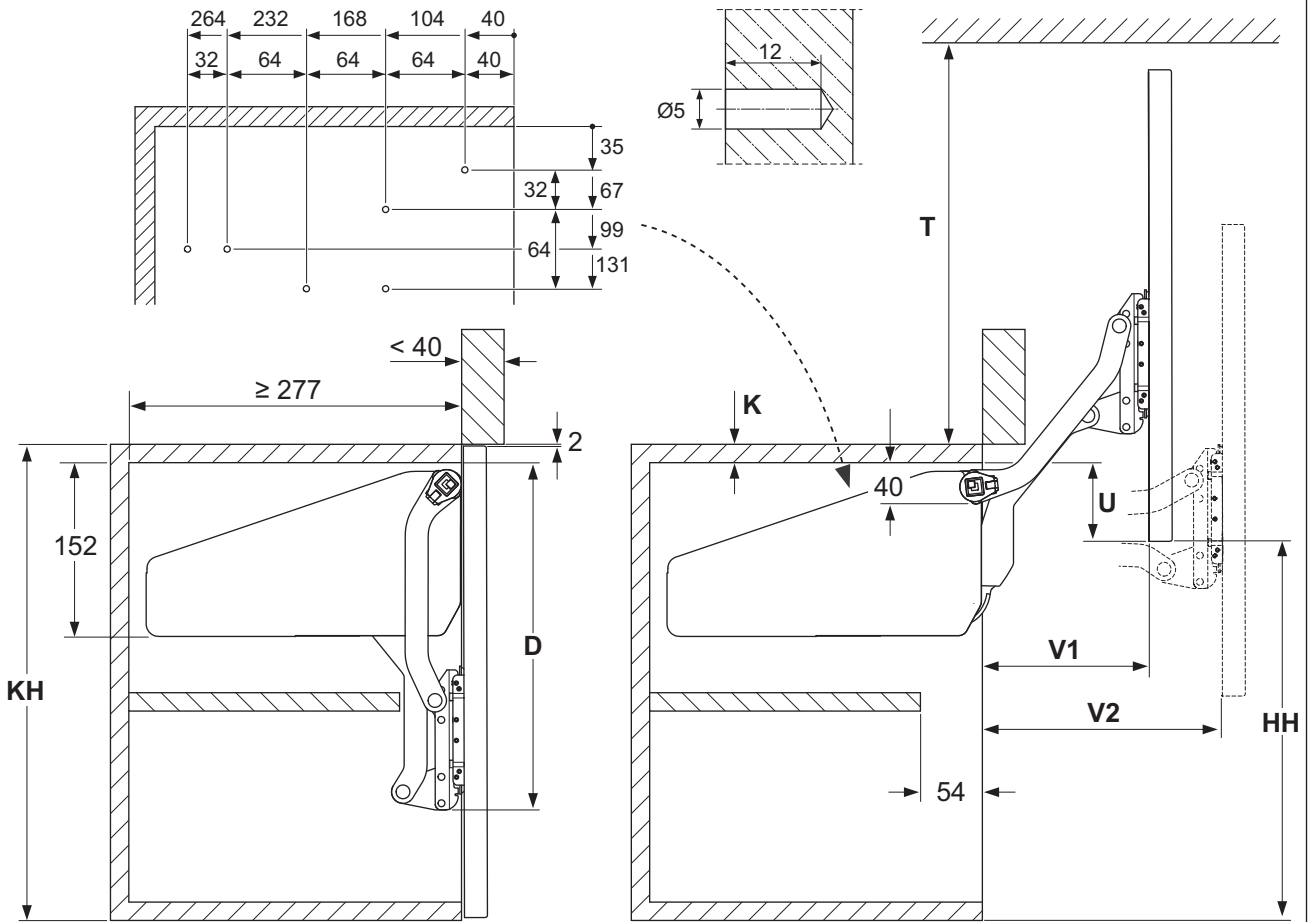

FREEslide

**Vorserienversion
Pre-series version**

<http://support.kesseboehmer.de/xxx>

4029070000

KESSEBÖHMER MA 12.0001.010.416.0000.00 06.03.2014

i				mm	
<p>KH: 320 - 360 LH: ≥ 280</p>	161	3,1 - 6,0 kg	O1us	xxxxxxxx	
		4,8 - 9,8 kg	O2us	xxxxxxxx	
		8,7 - 17,3 kg	O3us	xxxxxxxx	
				P1us	xxxxxxxx
<p>KH: 345 - 420 LH: ≥ 308</p> <p>!!!</p>	188	2,6 - 5,2 kg	P2us	xxxxxxxx	
		4,1 - 8,4 kg	P3us	xxxxxxxx	
		7,4 - 14,7 kg	P4us	xxxxxxxx	
		11,0 - 21,6 kg	Q1us	xxxxxxxx	
	<p>KH: 380 - 500 LH: ≥ 343</p>	223	2,2 - 4,3 kg	Q2us	xxxxxxxx
			3,4 - 7,1 kg	Q3us	xxxxxxxx
			6,3 - 12,4 kg	Q4us	xxxxxxxx
			9,3 - 18,3 kg	R1us	xxxxxxxx
	<p>KH: 430 - 600 LH: ≥ 388</p>	268	1,8 - 3,6 kg	R2us	xxxxxxxx
			2,8 - 5,9 kg	R3us	xxxxxxxx
			5,2 - 10,4 kg	R4us	xxxxxxxx
			7,7 - 15,2 kg		xxxxxxxx

4029070000

i				mm	
	450	16 19	324	xxxxxxxx	
	500	16 19	374	xxxxxxxx	
	600	16 19	474	xxxxxxxx	
	800	16 19	674	xxxxxxxx	
	900	16 19	774	xxxxxxxx	
	1000	16 19	874	xxxxxxxx	
	1200	16 19	1074	xxxxxxxx	
	1500	16 19	1374	xxxxxxxx	
	1800	16 19	1674	xxxxxxxx	
	KB	16 19	KB - (2 x K) - 88		

KESSEBÖHMER MA 12.0001.010.416.0000.00 06.03.2014

i

„mm“

KH	X	D	U	HH	T	V1	V2
320 - 360	157	274,5	KH - HH - K	278	≥ 281	128	177
345 - 420	185	302,5		328	≥ 333	146	205
380 - 500	220	337,5		390	≥ 393	168	240
430 - 600	265	382,5		470	≥ 473	196	284