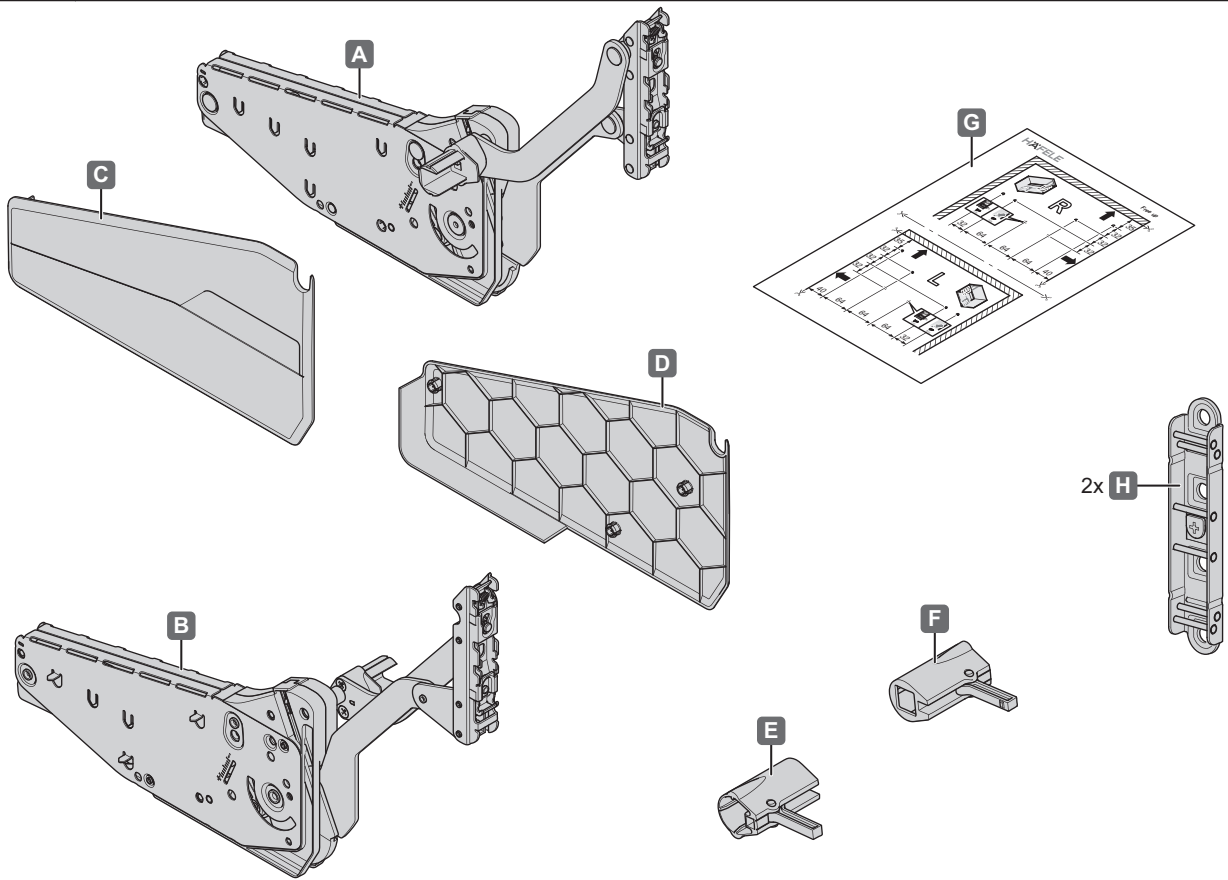

FREEslide

**Vorserienversion
Pre-series version**

<http://support.kesseboehmer.de/xxx>

4029070000

KESSEBÖHMER MA 12.0001.010.416.0000.00 06.03.2014

i				mm	
<p>KH: 320 - 360 LH: ≥ 280</p>	161	3,1 - 6,0 kg	O1us	xxxxxxxx	
		4,8 - 9,8 kg	O2us	xxxxxxxx	
		8,7 - 17,3 kg	O3us	xxxxxxxx	
				P1us	xxxxxxxx
<p>KH: 345 - 420 LH: ≥ 308</p> <p>!!!</p>	188	2,6 - 5,2 kg	P2us	xxxxxxxx	
		4,1 - 8,4 kg	P3us	xxxxxxxx	
		7,4 - 14,7 kg	P4us	xxxxxxxx	
		11,0 - 21,6 kg	Q1us	xxxxxxxx	
	<p>KH: 380 - 500 LH: ≥ 343</p>	223	2,2 - 4,3 kg	Q2us	xxxxxxxx
			3,4 - 7,1 kg	Q3us	xxxxxxxx
			6,3 - 12,4 kg	Q4us	xxxxxxxx
			9,3 - 18,3 kg	R1us	xxxxxxxx
	<p>KH: 430 - 600 LH: ≥ 388</p>	268	1,8 - 3,6 kg	R2us	xxxxxxxx
			2,8 - 5,9 kg	R3us	xxxxxxxx
			5,2 - 10,4 kg	R4us	xxxxxxxx
			7,7 - 15,2 kg		xxxxxxxx

4029070000

i				mm	
	450	16 19	324	xxxxxxxx	
	500	16 19	374	xxxxxxxx	
	600	16 19	474	xxxxxxxx	
	800	16 19	674	xxxxxxxx	
	900	16 19	774	xxxxxxxx	
	1000	16 19	874	xxxxxxxx	
	1200	16 19	1074	xxxxxxxx	
	1500	16 19	1374	xxxxxxxx	
	1800	16 19	1674	xxxxxxxx	
	KB	16 19	KB - (2 x K) - 88		