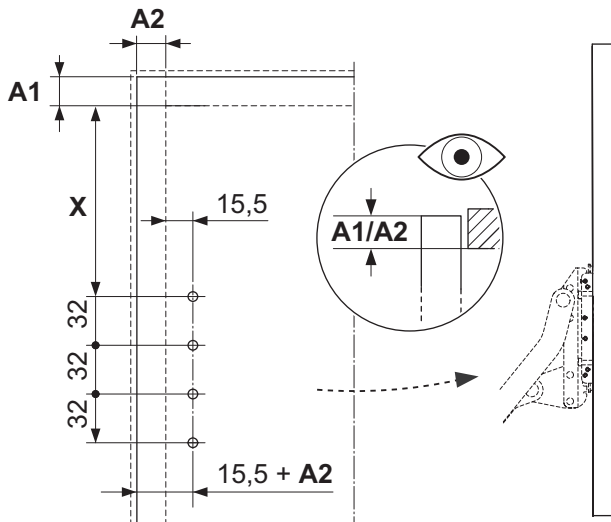

FREEslide

**Vorserienversion
Pre-series version**

<http://support.kesseboehmer.de/xxx>

4029070000

KESSEBÖHMER MA 12.0001.010.416.0000.00 06.03.2014

i				mm	
<p>KH: 320 - 360 LH: ≥ 280</p>	161	3,1 - 6,0 kg	O1us	xxxxxxxx	
		4,8 - 9,8 kg	O2us	xxxxxxxx	
		8,7 - 17,3 kg	O3us	xxxxxxxx	
				P1us	xxxxxxxx
<p>KH: 345 - 420 LH: ≥ 308</p> <p>!!!</p>	188	2,6 - 5,2 kg	P2us	xxxxxxxx	
		4,1 - 8,4 kg	P3us	xxxxxxxx	
		7,4 - 14,7 kg	P4us	xxxxxxxx	
		11,0 - 21,6 kg	Q1us	xxxxxxxx	
	<p>KH: 380 - 500 LH: ≥ 343</p>	223	2,2 - 4,3 kg	Q2us	xxxxxxxx
			3,4 - 7,1 kg	Q3us	xxxxxxxx
			6,3 - 12,4 kg	Q4us	xxxxxxxx
			9,3 - 18,3 kg	R1us	xxxxxxxx
	<p>KH: 430 - 600 LH: ≥ 388</p>	268	1,8 - 3,6 kg	R2us	xxxxxxxx
			2,8 - 5,9 kg	R3us	xxxxxxxx
			5,2 - 10,4 kg	R4us	xxxxxxxx
			7,7 - 15,2 kg		xxxxxxxx

4029070000

i				mm	
	450	16 19	324	xxxxxxxx	
	500	16 19	374	xxxxxxxx	
	600	16 19	474	xxxxxxxx	
	800	16 19	674	xxxxxxxx	
	900	16 19	774	xxxxxxxx	
	1000	16 19	874	xxxxxxxx	
	1200	16 19	1074	xxxxxxxx	
	1500	16 19	1374	xxxxxxxx	
	1800	16 19	1674	xxxxxxxx	
	KB	16 19	KB - (2 x K) - 88		

KESSEBÖHMER MA 12.0001.010.416.0000.00 06.03.2014

i

„mm“

KH	X	D	U	HH	T	V1	V2
320 - 360	157	274,5	KH - HH - K	278	≥ 281	128	177
345 - 420	185	302,5		328	≥ 333	146	205
380 - 500	220	337,5		390	≥ 393	168	240
430 - 600	265	382,5		470	≥ 473	196	284