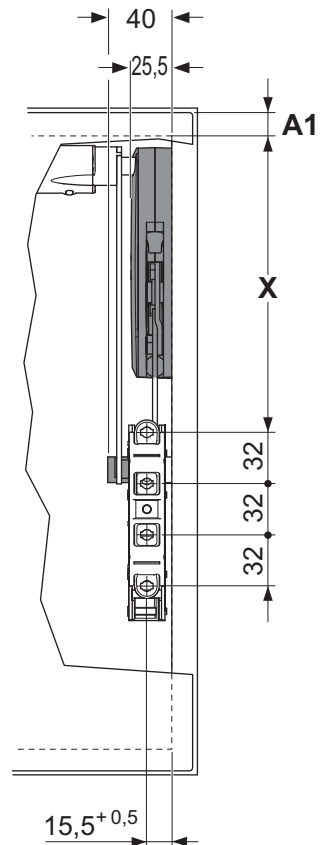

FREEslide

**Vorserienversion
Pre-series version**

<http://support.kesseboehmer.de/xxx>

4029070000

KESSEBÖHMER MA 12.0001.010.416.0000.00 06.03.2014

i				mm	
<p>KH: 320 - 360 LH: ≥ 280</p>	161	3,1 - 6,0 kg	O1us	xxxxxxxx	
		4,8 - 9,8 kg	O2us	xxxxxxxx	
		8,7 - 17,3 kg	O3us	xxxxxxxx	
				P1us	xxxxxxxx
<p>KH: 345 - 420 LH: ≥ 308</p> <p>!!!</p>	188	2,6 - 5,2 kg	P2us	xxxxxxxx	
		4,1 - 8,4 kg	P3us	xxxxxxxx	
		7,4 - 14,7 kg	P4us	xxxxxxxx	
		11,0 - 21,6 kg	Q1us	xxxxxxxx	
	<p>KH: 380 - 500 LH: ≥ 343</p>	223	2,2 - 4,3 kg	Q2us	xxxxxxxx
			3,4 - 7,1 kg	Q3us	xxxxxxxx
			6,3 - 12,4 kg	Q4us	xxxxxxxx
			9,3 - 18,3 kg	R1us	xxxxxxxx
	<p>KH: 430 - 600 LH: ≥ 388</p>	268	1,8 - 3,6 kg	R2us	xxxxxxxx
			2,8 - 5,9 kg	R3us	xxxxxxxx
			5,2 - 10,4 kg	R4us	xxxxxxxx
			7,7 - 15,2 kg		xxxxxxxx

4029070000

i				mm	
	450	16 19	324	xxxxxxxx	
	500	16 19	374	xxxxxxxx	
	600	16 19	474	xxxxxxxx	
	800	16 19	674	xxxxxxxx	
	900	16 19	774	xxxxxxxx	
	1000	16 19	874	xxxxxxxx	
	1200	16 19	1074	xxxxxxxx	
	1500	16 19	1374	xxxxxxxx	
	1800	16 19	1674	xxxxxxxx	
	KB	16 19	KB - (2 x K) - 88		

KESSEBÖHMER MA 12.0001.010.416.0000.00 06.03.2014

i

„mm“

KH	X	D	U	HH	T	V1	V2
320 - 360	157	274,5	KH - HH - K	278	≥ 281	128	177
345 - 420	185	302,5		328	≥ 333	146	205
380 - 500	220	337,5		390	≥ 393	168	240
430 - 600	265	382,5		470	≥ 473	196	284

4029070000

KESSEBÖHMER MA 12.0001.010.416.0000.00 06.03.2014

1

„mm“

2

3

4029070000

4