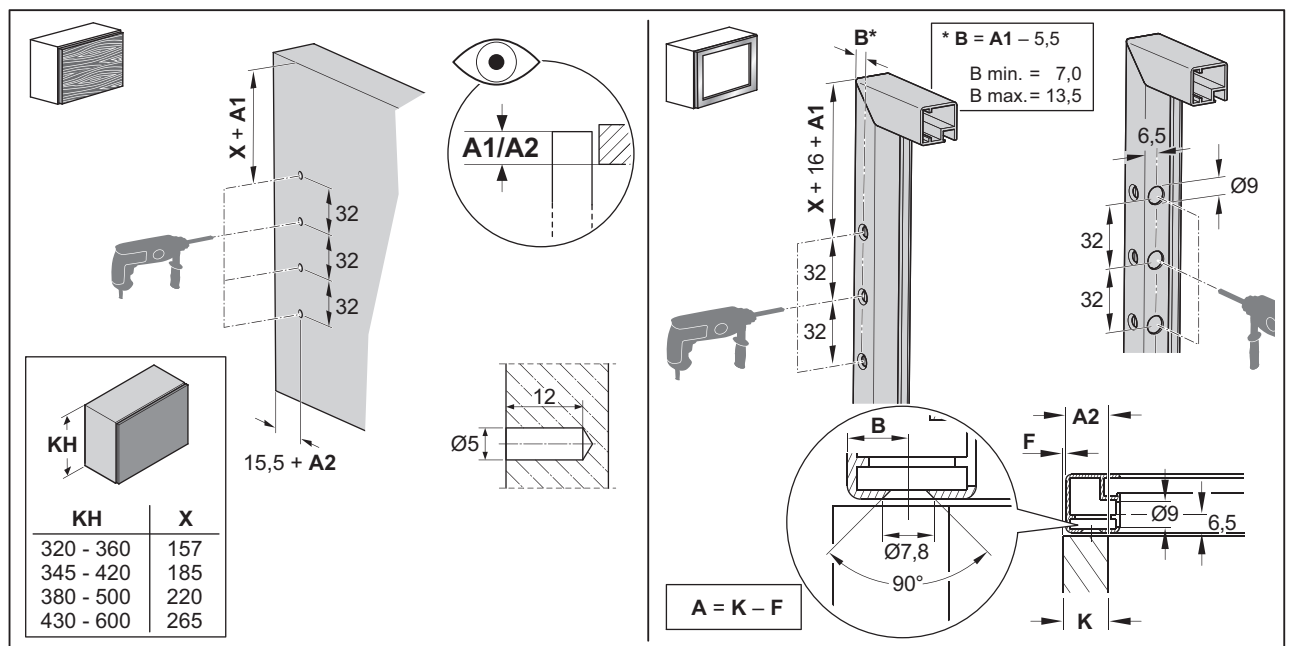

KH	X
320 - 360	157
345 - 420	185
380 - 500	220
430 - 600	265

KESSEBÖHMER MA 12.0001.010.416.0000.00 06.03.2014