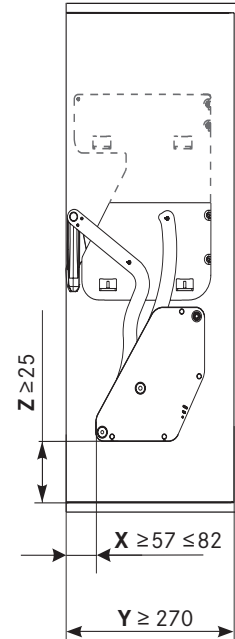

Dimensions in mm

$Y \geq 295 \Rightarrow X=82$

Drilling pattern for positioning tabs

Drilling pattern for euro screws

Carcass width (mm)	Clear inside carcass width (mm)	Dimensions (mm) B x D x H	Art. no.
500	462-468	465 x 267 x 380	<b>02 1700</b>
600	562-568	565 x 267 x 380	<b>02 1702</b>
800	762-768	765 x 267 x 380	<b>02 1704</b>
900	862-868	865 x 267 x 380	<b>02 1706</b>

Carcass width (mm)	Clear inside carcass width (mm)	Dimensions (mm) B x D x H	Art. no.
500	462-468	465 x 267 x 565	02 1710
600	562-568	565 x 267 x 565	02 1712