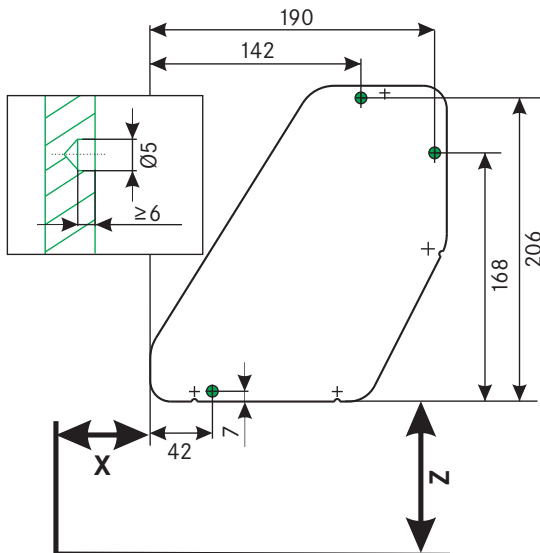

Dimensions in mm

$Y \geq 295 \Rightarrow X=82$

Drilling pattern for positioning tabs

Drilling pattern for euro screws

Carcass width (mm)	Clear inside carcass width (mm)	Dimensions (mm) B x D x H	Art. no.
500	462-468	465 x 267 x 380	<b>02 1700</b>
600	562-568	565 x 267 x 380	<b>02 1702</b>
800	762-768	765 x 267 x 380	<b>02 1704</b>
900	862-868	865 x 267 x 380	<b>02 1706</b>

Carcass width (mm)	Clear inside carcass width (mm)	Dimensions (mm) B x D x H	Art. no.
500	462-468	465 x 267 x 565	02 1710
600	562-568	565 x 267 x 565	02 1712