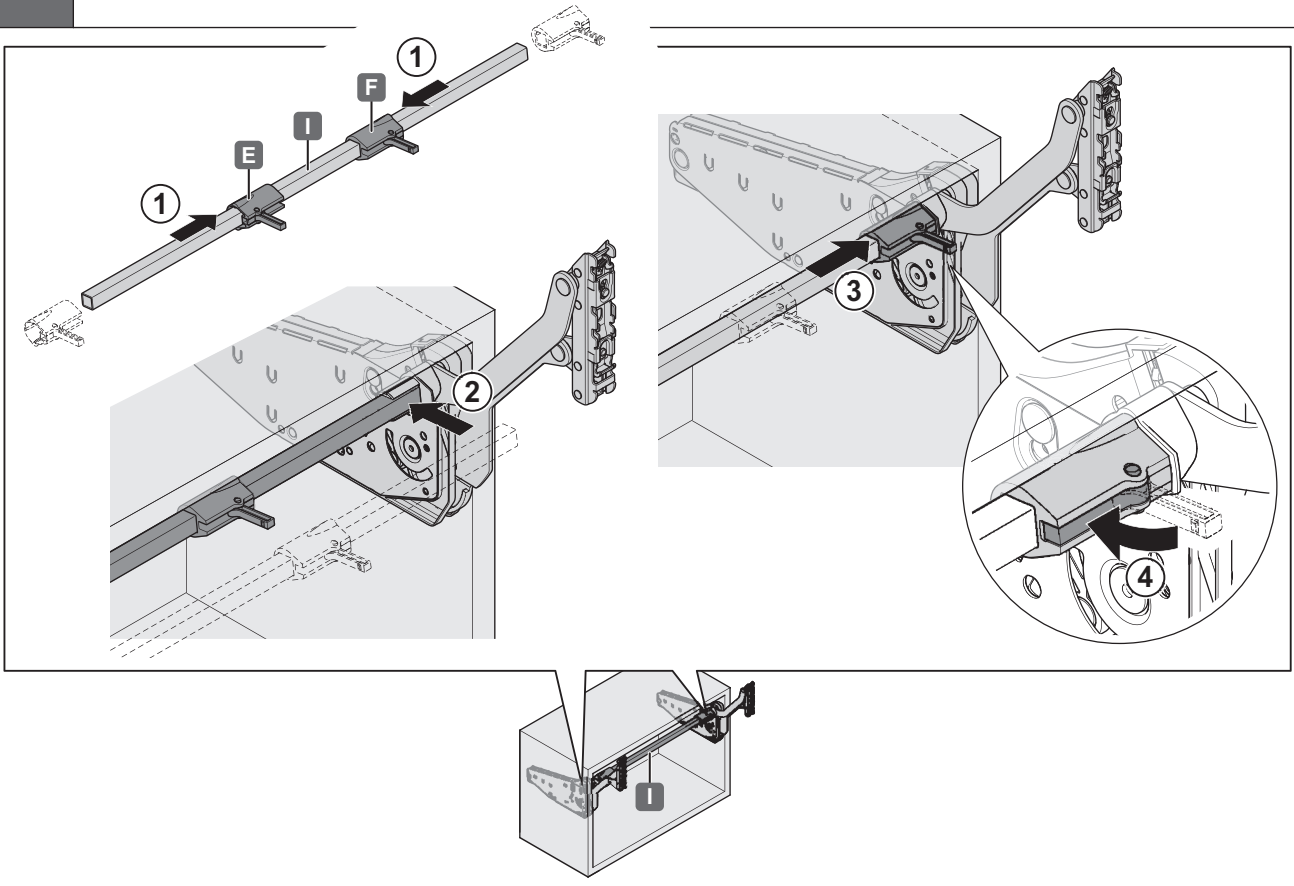

3

4029070000

4

5 mm

9 mm

KESSEBÖHMER MA 12.0001.010.416.0000.00 06.03.2014