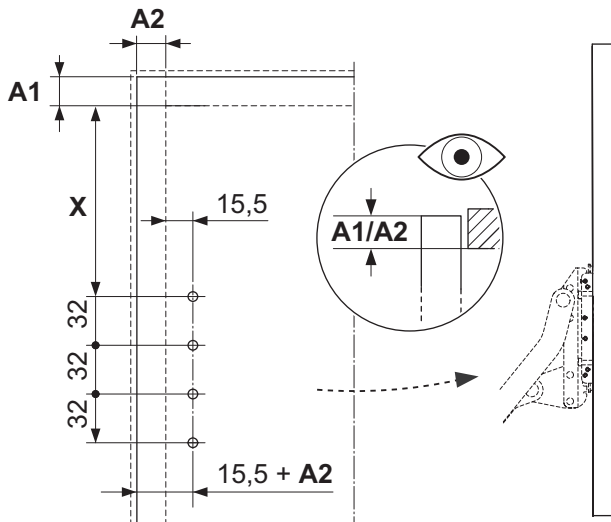

**FREEslide**

**Vorserienversion  
Pre-series version**

<http://support.kesseboehmer.de/xxx>

4029070000

KESSEBÖHMER MA 12.0001.010.416.0000.00 06.03.2014

<b>i</b>				mm	
<p><b>KH: 320 - 360</b> <b>LH: ≥ 280</b></p> <p><b>KH: 345 - 420</b> <b>LH: ≥ 308</b></p> <p><b>!!!</b> Kg max !</p>	161	3,1 - 6,0 kg	<b>O1us</b>	xxxxxxxx	
		4,8 - 9,8 kg	<b>O2us</b>	xxxxxxxx	
		8,7 - 17,3 kg	<b>O3us</b>	xxxxxxxx	
	188	2,6 - 5,2 kg	<b>P1us</b>	xxxxxxxx	
		4,1 - 8,4 kg	<b>P2us</b>	xxxxxxxx	
		7,4 - 14,7 kg	<b>P3us</b>	xxxxxxxx	
		11,0 - 21,6 kg	<b>P4us</b>	xxxxxxxx	
	223	2,2 - 4,3 kg	<b>Q1us</b>	xxxxxxxx	
3,4 - 7,1 kg		<b>Q2us</b>	xxxxxxxx		
6,3 - 12,4 kg		<b>Q3us</b>	xxxxxxxx		
9,3 - 18,3 kg		<b>Q4us</b>	xxxxxxxx		
268	1,8 - 3,6 kg	<b>R1us</b>	xxxxxxxx		
	2,8 - 5,9 kg	<b>R2us</b>	xxxxxxxx		
	5,2 - 10,4 kg	<b>R3us</b>	xxxxxxxx		
	7,7 - 15,2 kg	<b>R4us</b>	xxxxxxxx		

4029070000

<b>i</b>				mm	
	450	16 19	324	xxxxxxxx	
	500	16 19	374	xxxxxxxx	
	600	16 19	474	xxxxxxxx	
	800	16 19	674	xxxxxxxx	
	900	16 19	774	xxxxxxxx	
	1000	16 19	874	xxxxxxxx	
	1200	16 19	1074	xxxxxxxx	
	1500	16 19	1374	xxxxxxxx	
	1800	16 19	1674	xxxxxxxx	
	<b>KB</b>	16 19	<b>KB - (2 x K) - 88</b>		

KESSEBÖHMER MA 12.0001.010.416.0000.00 06.03.2014

i

„mm“

KH	X	D	U	HH	T	V1	V2
320 - 360	157	274,5	KH - HH - K	278	$\ge 281$	128	177
345 - 420	185	302,5		328	$\ge 333$	146	205
380 - 500	220	337,5		390	$\ge 393$	168	240
430 - 600	265	382,5		470	$\ge 473$	196	284