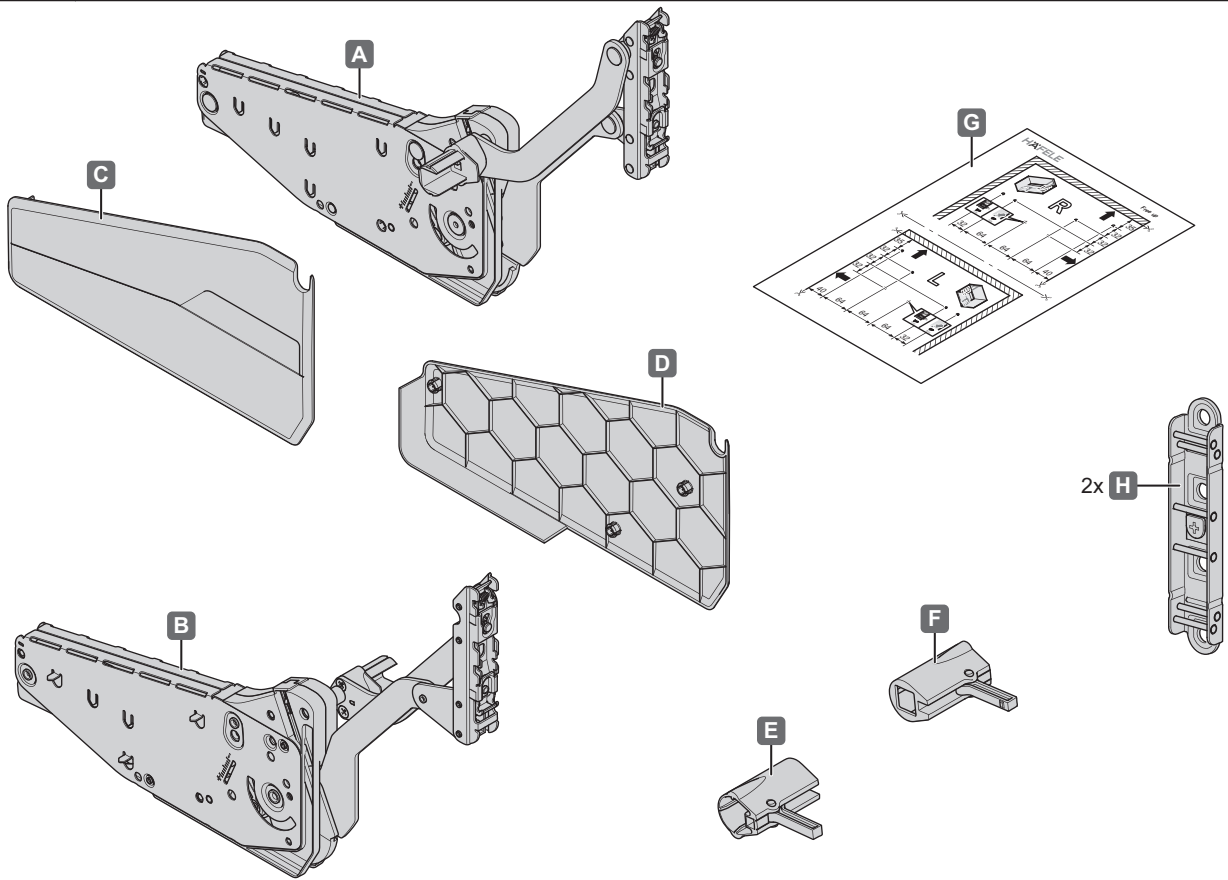

**FREEslide**

**Vorserienversion  
Pre-series version**

<http://support.kesseboehmer.de/xxx>

4029070000

KESSEBÖHMER MA 12.0001.010.416.0000.00 06.03.2014

<b>i</b>				mm	
<p><b>KH: 320 - 360</b> <b>LH: ≥ 280</b></p> <p><b>KH: 345 - 420</b> <b>LH: ≥ 308</b></p> <p><b>!!!</b> Kg max !</p>	161	3,1 - 6,0 kg	<b>O1us</b>	xxxxxxxx	
		4,8 - 9,8 kg	<b>O2us</b>	xxxxxxxx	
		8,7 - 17,3 kg	<b>O3us</b>	xxxxxxxx	
	188	2,6 - 5,2 kg	<b>P1us</b>	xxxxxxxx	
		4,1 - 8,4 kg	<b>P2us</b>	xxxxxxxx	
		7,4 - 14,7 kg	<b>P3us</b>	xxxxxxxx	
		11,0 - 21,6 kg	<b>P4us</b>	xxxxxxxx	
	223	2,2 - 4,3 kg	<b>Q1us</b>	xxxxxxxx	
3,4 - 7,1 kg		<b>Q2us</b>	xxxxxxxx		
6,3 - 12,4 kg		<b>Q3us</b>	xxxxxxxx		
9,3 - 18,3 kg		<b>Q4us</b>	xxxxxxxx		
268	1,8 - 3,6 kg	<b>R1us</b>	xxxxxxxx		
	2,8 - 5,9 kg	<b>R2us</b>	xxxxxxxx		
	5,2 - 10,4 kg	<b>R3us</b>	xxxxxxxx		
	7,7 - 15,2 kg	<b>R4us</b>	xxxxxxxx		

4029070000

<b>i</b>				mm	
	450	16 19	324	xxxxxxxx	
	500	16 19	374	xxxxxxxx	
	600	16 19	474	xxxxxxxx	
	800	16 19	674	xxxxxxxx	
	900	16 19	774	xxxxxxxx	
	1000	16 19	874	xxxxxxxx	
	1200	16 19	1074	xxxxxxxx	
	1500	16 19	1374	xxxxxxxx	
	1800	16 19	1674	xxxxxxxx	
	<b>KB</b>	16 19	<b>KB - (2 x K) - 88</b>		