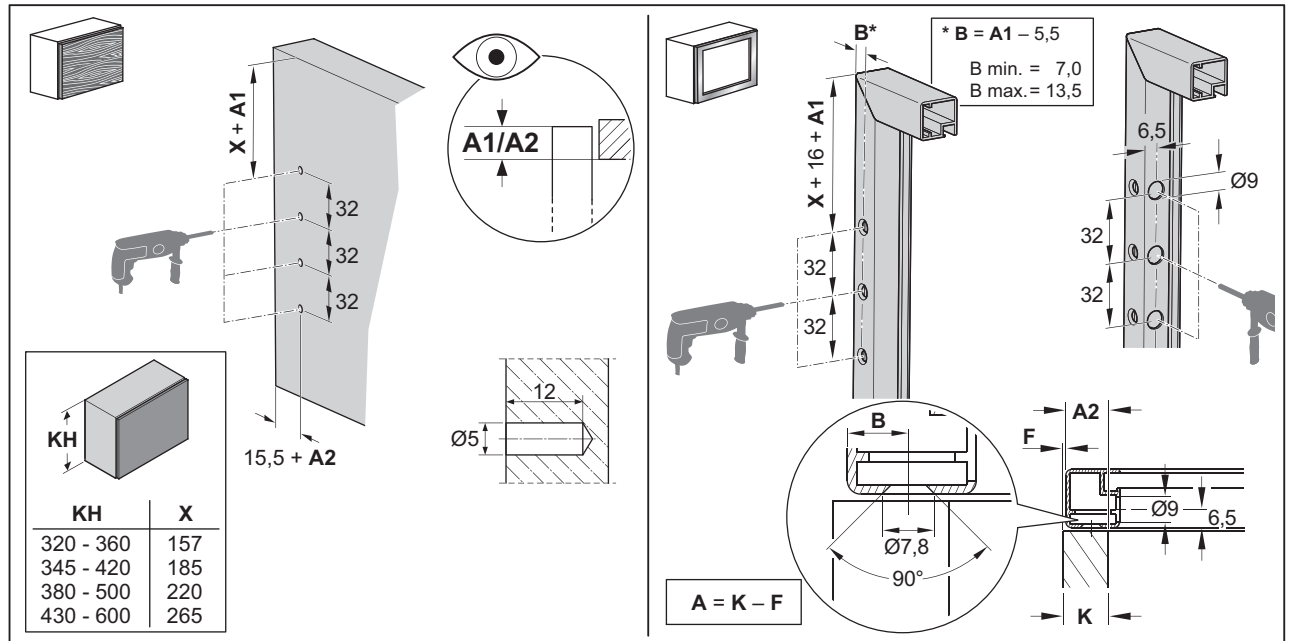

4029070000

4

5 mm

9 mm