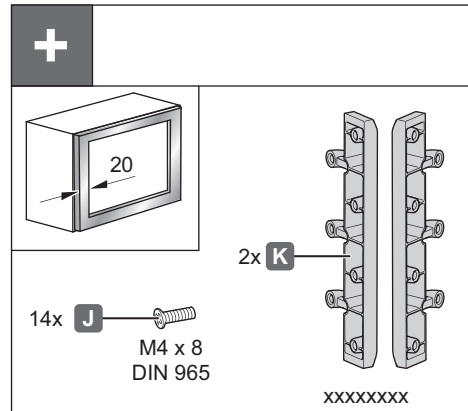

**FREEslide**

**Vorserienversion  
Pre-series version**

<http://support.kesseboehmer.de/xxx>

4029070000

KESSEBÖHMER MA 12.0001.010.416.0000.00 06.03.2014

<b>i</b>				mm	
<p><b>KH: 320 - 360</b> <b>LH: ≥ 280</b></p> <p><b>KH: 345 - 420</b> <b>LH: ≥ 308</b></p> <p><b>!!!</b> Kg max !</p>	161	3,1 - 6,0 kg	<b>O1us</b>	xxxxxxxx	
		4,8 - 9,8 kg	<b>O2us</b>	xxxxxxxx	
		8,7 - 17,3 kg	<b>O3us</b>	xxxxxxxx	
	188	2,6 - 5,2 kg	<b>P1us</b>	xxxxxxxx	
		4,1 - 8,4 kg	<b>P2us</b>	xxxxxxxx	
		7,4 - 14,7 kg	<b>P3us</b>	xxxxxxxx	
		11,0 - 21,6 kg	<b>P4us</b>	xxxxxxxx	
	223	2,2 - 4,3 kg	<b>Q1us</b>	xxxxxxxx	
3,4 - 7,1 kg		<b>Q2us</b>	xxxxxxxx		
6,3 - 12,4 kg		<b>Q3us</b>	xxxxxxxx		
9,3 - 18,3 kg		<b>Q4us</b>	xxxxxxxx		
268	1,8 - 3,6 kg	<b>R1us</b>	xxxxxxxx		
	2,8 - 5,9 kg	<b>R2us</b>	xxxxxxxx		
	5,2 - 10,4 kg	<b>R3us</b>	xxxxxxxx		
	7,7 - 15,2 kg	<b>R4us</b>	xxxxxxxx		

4029070000

<b>i</b>				mm	
	450	16 19	324	xxxxxxxx	
	500	16 19	374	xxxxxxxx	
	600	16 19	474	xxxxxxxx	
	800	16 19	674	xxxxxxxx	
	900	16 19	774	xxxxxxxx	
	1000	16 19	874	xxxxxxxx	
	1200	16 19	1074	xxxxxxxx	
	1500	16 19	1374	xxxxxxxx	
	1800	16 19	1674	xxxxxxxx	
	<b>KB</b>	16 19	<b>KB - (2 x K) - 88</b>		