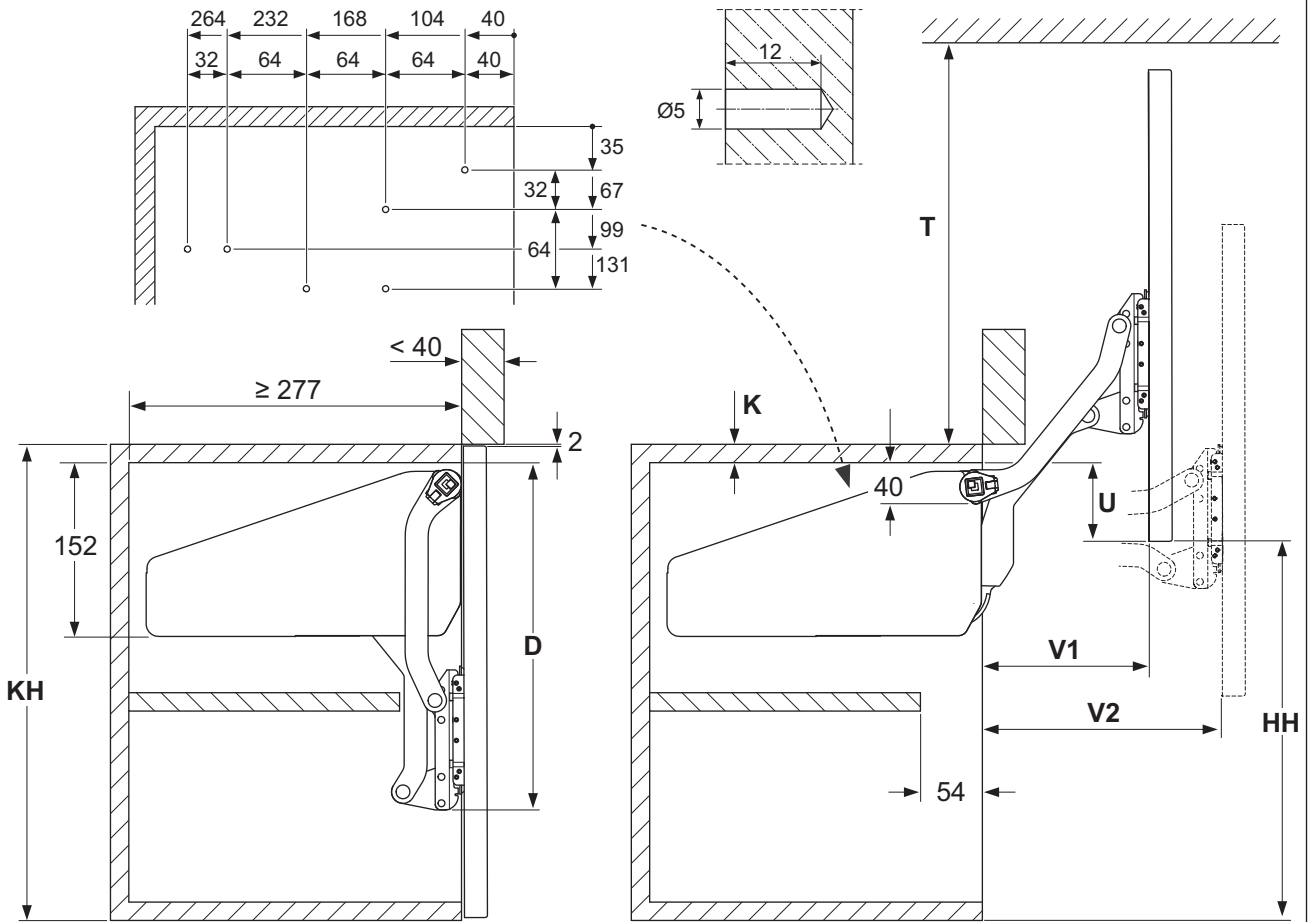

**FREEslide**

**Vorserienversion  
Pre-series version**

<http://support.kesseboehmer.de/xxx>

4029070000

KESSEBÖHMER MA 12.0001.010.416.0000.00 06.03.2014

<b>i</b>				mm	
<p><b>KH: 320 - 360</b> <b>LH: ≥ 280</b></p> <p><b>KH: 345 - 420</b> <b>LH: ≥ 308</b></p> <p><b>!!!</b> Kg max !</p>	161	3,1 - 6,0 kg	<b>O1us</b>	xxxxxxxx	
		4,8 - 9,8 kg	<b>O2us</b>	xxxxxxxx	
		8,7 - 17,3 kg	<b>O3us</b>	xxxxxxxx	
	188	2,6 - 5,2 kg	<b>P1us</b>	xxxxxxxx	
		4,1 - 8,4 kg	<b>P2us</b>	xxxxxxxx	
		7,4 - 14,7 kg	<b>P3us</b>	xxxxxxxx	
		11,0 - 21,6 kg	<b>P4us</b>	xxxxxxxx	
	223	2,2 - 4,3 kg	<b>Q1us</b>	xxxxxxxx	
3,4 - 7,1 kg		<b>Q2us</b>	xxxxxxxx		
6,3 - 12,4 kg		<b>Q3us</b>	xxxxxxxx		
9,3 - 18,3 kg		<b>Q4us</b>	xxxxxxxx		
268	1,8 - 3,6 kg	<b>R1us</b>	xxxxxxxx		
	2,8 - 5,9 kg	<b>R2us</b>	xxxxxxxx		
	5,2 - 10,4 kg	<b>R3us</b>	xxxxxxxx		
	7,7 - 15,2 kg	<b>R4us</b>	xxxxxxxx		

4029070000

<b>i</b>				mm	
	450	16 19	324	xxxxxxxx	
	500	16 19	374	xxxxxxxx	
	600	16 19	474	xxxxxxxx	
	800	16 19	674	xxxxxxxx	
	900	16 19	774	xxxxxxxx	
	1000	16 19	874	xxxxxxxx	
	1200	16 19	1074	xxxxxxxx	
	1500	16 19	1374	xxxxxxxx	
	1800	16 19	1674	xxxxxxxx	
	<b>KB</b>	16 19	<b>KB - (2 x K) - 88</b>		

KESSEBÖHMER MA 12.0001.010.416.0000.00 06.03.2014

i

„mm“

KH	X	D	U	HH	T	V1	V2
320 - 360	157	274,5	KH - HH - K	278	$\ge 281$	128	177
345 - 420	185	302,5		328	$\ge 333$	146	205
380 - 500	220	337,5		390	$\ge 393$	168	240
430 - 600	265	382,5		470	$\ge 473$	196	284