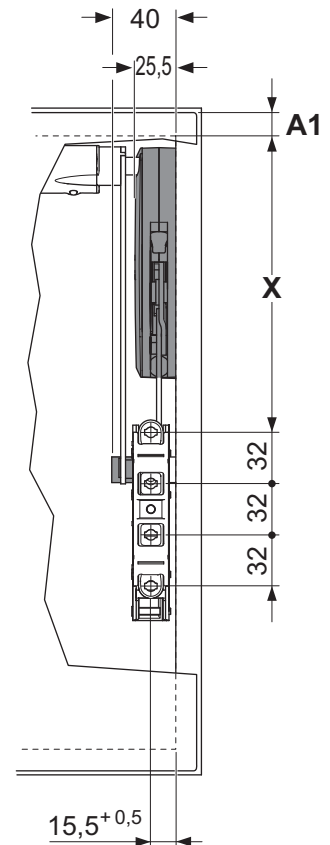

**FREEslide**

**Vorserienversion  
Pre-series version**

<http://support.kesseboehmer.de/xxx>

4029070000

KESSEBÖHMER MA 12.0001.010.416.0000.00 06.03.2014

<b>i</b>				mm	
<p><b>KH: 320 - 360</b> <b>LH: ≥ 280</b></p> <p><b>KH: 345 - 420</b> <b>LH: ≥ 308</b></p> <p><b>!!!</b> Kg max !</p>	161	3,1 - 6,0 kg	<b>O1us</b>	xxxxxxxx	
		4,8 - 9,8 kg	<b>O2us</b>	xxxxxxxx	
		8,7 - 17,3 kg	<b>O3us</b>	xxxxxxxx	
	188	2,6 - 5,2 kg	<b>P1us</b>	xxxxxxxx	
		4,1 - 8,4 kg	<b>P2us</b>	xxxxxxxx	
		7,4 - 14,7 kg	<b>P3us</b>	xxxxxxxx	
		11,0 - 21,6 kg	<b>P4us</b>	xxxxxxxx	
	223	2,2 - 4,3 kg	<b>Q1us</b>	xxxxxxxx	
3,4 - 7,1 kg		<b>Q2us</b>	xxxxxxxx		
6,3 - 12,4 kg		<b>Q3us</b>	xxxxxxxx		
9,3 - 18,3 kg		<b>Q4us</b>	xxxxxxxx		
268	1,8 - 3,6 kg	<b>R1us</b>	xxxxxxxx		
	2,8 - 5,9 kg	<b>R2us</b>	xxxxxxxx		
	5,2 - 10,4 kg	<b>R3us</b>	xxxxxxxx		
	7,7 - 15,2 kg	<b>R4us</b>	xxxxxxxx		

4029070000

<b>i</b>				mm	
	450	16 19	324	xxxxxxxx	
	500	16 19	374	xxxxxxxx	
	600	16 19	474	xxxxxxxx	
	800	16 19	674	xxxxxxxx	
	900	16 19	774	xxxxxxxx	
	1000	16 19	874	xxxxxxxx	
	1200	16 19	1074	xxxxxxxx	
	1500	16 19	1374	xxxxxxxx	
	1800	16 19	1674	xxxxxxxx	
	<b>KB</b>	16 19	<b>KB - (2 x K) - 88</b>		

KESSEBÖHMER MA 12.0001.010.416.0000.00 06.03.2014

i

„mm“

KH	X	D	U	HH	T	V1	V2
320 - 360	157	274,5	KH - HH - K	278	$\ge 281$	128	177
345 - 420	185	302,5		328	$\ge 333$	146	205
380 - 500	220	337,5		390	$\ge 393$	168	240
430 - 600	265	382,5		470	$\ge 473$	196	284

5 mm

9 mm

KESSEBÖHMER MA 12.0001.010.416.0000.00 06.03.2014

6

5

7

i

4029070000