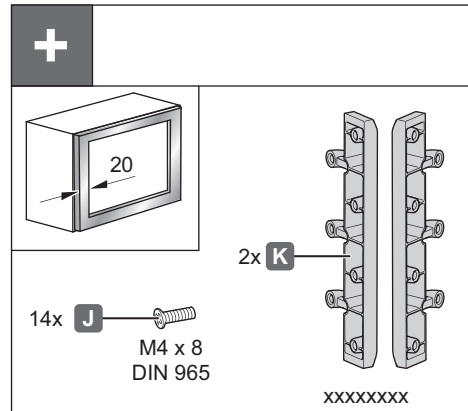

FREEslide

**Vorserienversion
Pre-series version**

<http://support.kesseboehmer.de/xxx>

4029070000

KESSEBÖHMER MA 12.0001.010.416.0000.00 06.03.2014

i		„mm“			
	KH: 320 - 360 LH: ≥ 280	161	3,1 - 6,0 kg	O1us	xxxxxxxx
			4,8 - 9,8 kg	O2us	xxxxxxxx
			8,7 - 17,3 kg	O3us	xxxxxxxx
	KH: 345 - 420 LH: ≥ 308	188	2,6 - 5,2 kg	P1us	xxxxxxxx
			4,1 - 8,4 kg	P2us	xxxxxxxx
			7,4 - 14,7 kg	P3us	xxxxxxxx
			11,0 - 21,6 kg	P4us	xxxxxxxx
	KH: 380 - 500 LH: ≥ 343	223	2,2 - 4,3 kg	Q1us	xxxxxxxx
			3,4 - 7,1 kg	Q2us	xxxxxxxx
			6,3 - 12,4 kg	Q3us	xxxxxxxx
			9,3 - 18,3 kg	Q4us	xxxxxxxx
	KH: 430 - 600 LH: ≥ 388	268	1,8 - 3,6 kg	R1us	xxxxxxxx
2,8 - 5,9 kg			R2us	xxxxxxxx	
5,2 - 10,4 kg			R3us	xxxxxxxx	
7,7 - 15,2 kg			R4us	xxxxxxxx	

4029070000

i		„mm“		
	450	16 19	324	xxxxxxxx
	500	16 19	374	xxxxxxxx
	600	16 19	474	xxxxxxxx
	800	16 19	674	xxxxxxxx
	900	16 19	774	xxxxxxxx
	1000	16 19	874	xxxxxxxx
	1200	16 19	1074	xxxxxxxx
	1500	16 19	1374	xxxxxxxx
	1800	16 19	1674	xxxxxxxx
	KB	16 19	KB - (2 x K) - 88	

KESSEBÖHMER MA 12.0001.010.416.0000.00 06.03.2014

i

„mm“

KH	X	D	U	HH	T	V1	V2
320 - 360	157	274,5	KH - HH - K	278	≥ 281	128	177
345 - 420	185	302,5		328	≥ 333	146	205
380 - 500	220	337,5		390	≥ 393	168	240
430 - 600	265	382,5		470	≥ 473	196	284