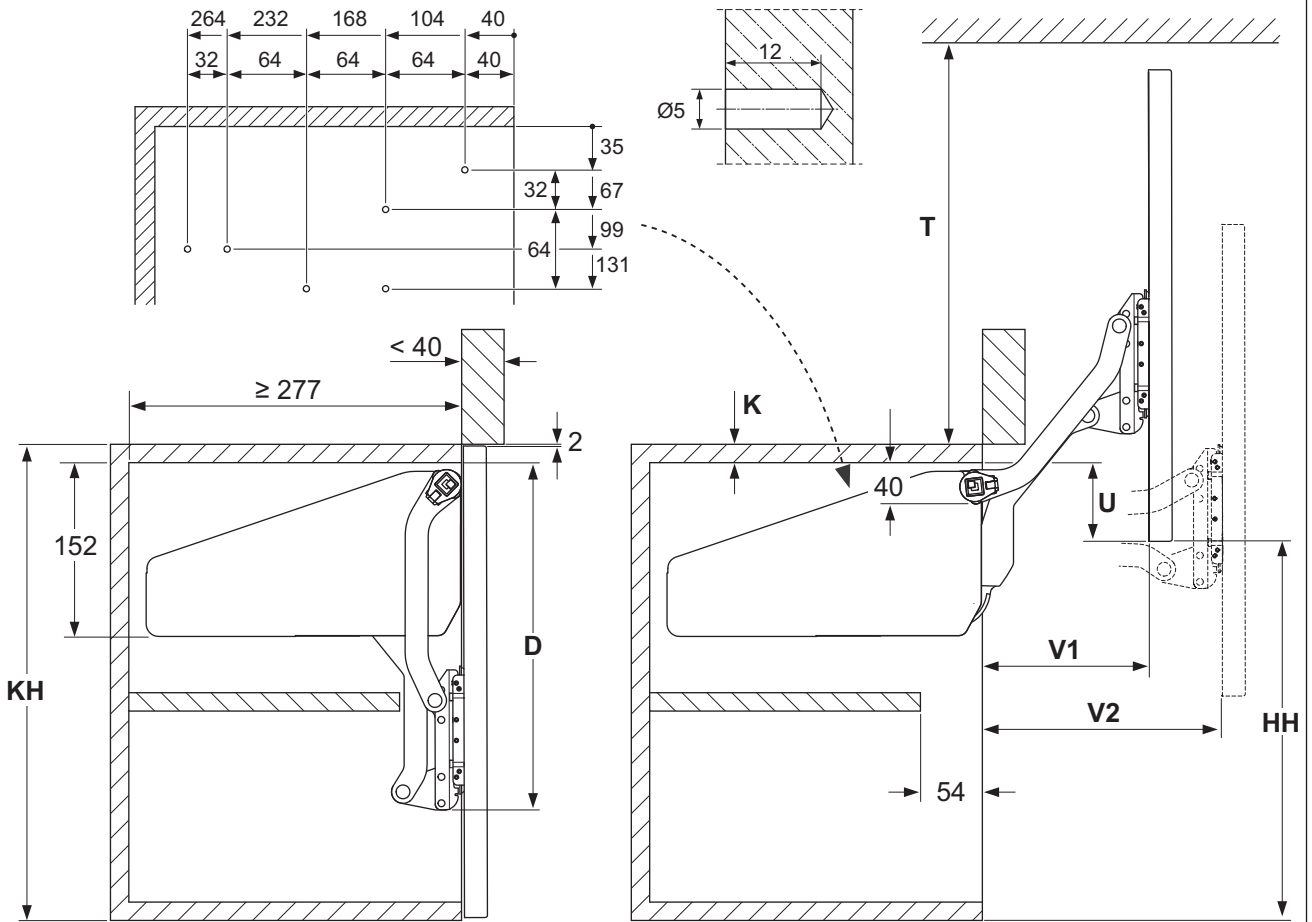

FREEslide

**Vorserienversion
Pre-series version**

<http://support.kesseboehmer.de/xxx>

4029070000

KESSEBÖHMER MA 12.0001.010.416.0000.00 06.03.2014

i		„mm“			
	KH: 320 - 360 LH: ≥ 280	161	3,1 - 6,0 kg	O1us	xxxxxxxx
			4,8 - 9,8 kg	O2us	xxxxxxxx
			8,7 - 17,3 kg	O3us	xxxxxxxx
	KH: 345 - 420 LH: ≥ 308	188	2,6 - 5,2 kg	P1us	xxxxxxxx
			4,1 - 8,4 kg	P2us	xxxxxxxx
			7,4 - 14,7 kg	P3us	xxxxxxxx
			11,0 - 21,6 kg	P4us	xxxxxxxx
	KH: 380 - 500 LH: ≥ 343	223	2,2 - 4,3 kg	Q1us	xxxxxxxx
			3,4 - 7,1 kg	Q2us	xxxxxxxx
			6,3 - 12,4 kg	Q3us	xxxxxxxx
			9,3 - 18,3 kg	Q4us	xxxxxxxx
	KH: 430 - 600 LH: ≥ 388	268	1,8 - 3,6 kg	R1us	xxxxxxxx
2,8 - 5,9 kg			R2us	xxxxxxxx	
5,2 - 10,4 kg			R3us	xxxxxxxx	
7,7 - 15,2 kg			R4us	xxxxxxxx	

4029070000

i		„mm“		
	450	16 19	324	xxxxxxxx
	500	16 19	374	xxxxxxxx
	600	16 19	474	xxxxxxxx
	800	16 19	674	xxxxxxxx
	900	16 19	774	xxxxxxxx
	1000	16 19	874	xxxxxxxx
	1200	16 19	1074	xxxxxxxx
	1500	16 19	1374	xxxxxxxx
	1800	16 19	1674	xxxxxxxx
	KB	16 19	KB - (2 x K) - 88	

KESSEBÖHMER MA 12.0001.010.416.0000.00 06.03.2014

i

„mm“

KH	X	D	U	HH	T	V1	V2
320 - 360	157	274,5	KH - HH - K	278	≥ 281	128	177
345 - 420	185	302,5		328	≥ 333	146	205
380 - 500	220	337,5		390	≥ 393	168	240
430 - 600	265	382,5		470	≥ 473	196	284