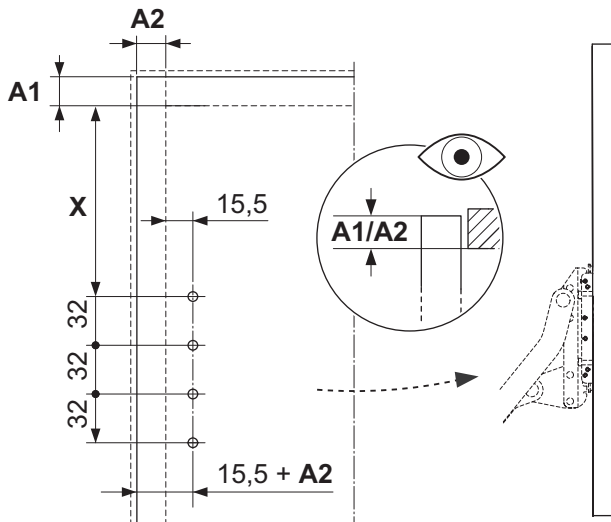

FREEslide

**Vorserienversion
Pre-series version**

<http://support.kesseboehmer.de/xxx>

4029070000

KESSEBÖHMER MA 12.0001.010.416.0000.00 06.03.2014

i		„mm“			
	KH: 320 - 360 LH: ≥ 280	161	3,1 - 6,0 kg	O1us	xxxxxxxx
			4,8 - 9,8 kg	O2us	xxxxxxxx
			8,7 - 17,3 kg	O3us	xxxxxxxx
	KH: 345 - 420 LH: ≥ 308	188	2,6 - 5,2 kg	P1us	xxxxxxxx
			4,1 - 8,4 kg	P2us	xxxxxxxx
			7,4 - 14,7 kg	P3us	xxxxxxxx
			11,0 - 21,6 kg	P4us	xxxxxxxx
	KH: 380 - 500 LH: ≥ 343	223	2,2 - 4,3 kg	Q1us	xxxxxxxx
			3,4 - 7,1 kg	Q2us	xxxxxxxx
			6,3 - 12,4 kg	Q3us	xxxxxxxx
			9,3 - 18,3 kg	Q4us	xxxxxxxx
	KH: 430 - 600 LH: ≥ 388	268	1,8 - 3,6 kg	R1us	xxxxxxxx
2,8 - 5,9 kg			R2us	xxxxxxxx	
5,2 - 10,4 kg			R3us	xxxxxxxx	
7,7 - 15,2 kg			R4us	xxxxxxxx	

4029070000

i		„mm“		
	450	16 19	324	xxxxxxxx
	500	16 19	374	xxxxxxxx
	600	16 19	474	xxxxxxxx
	800	16 19	674	xxxxxxxx
	900	16 19	774	xxxxxxxx
	1000	16 19	874	xxxxxxxx
	1200	16 19	1074	xxxxxxxx
	1500	16 19	1374	xxxxxxxx
	1800	16 19	1674	xxxxxxxx
	KB	16 19	KB - (2 x K) - 88	

KESSEBÖHMER MA 12.0001.010.416.0000.00 06.03.2014

i

„mm“

KH	X	D	U	HH	T	V1	V2
320 - 360	157	274,5	KH - HH - K	278	≥ 281	128	177
345 - 420	185	302,5		328	≥ 333	146	205
380 - 500	220	337,5		390	≥ 393	168	240
430 - 600	265	382,5		470	≥ 473	196	284