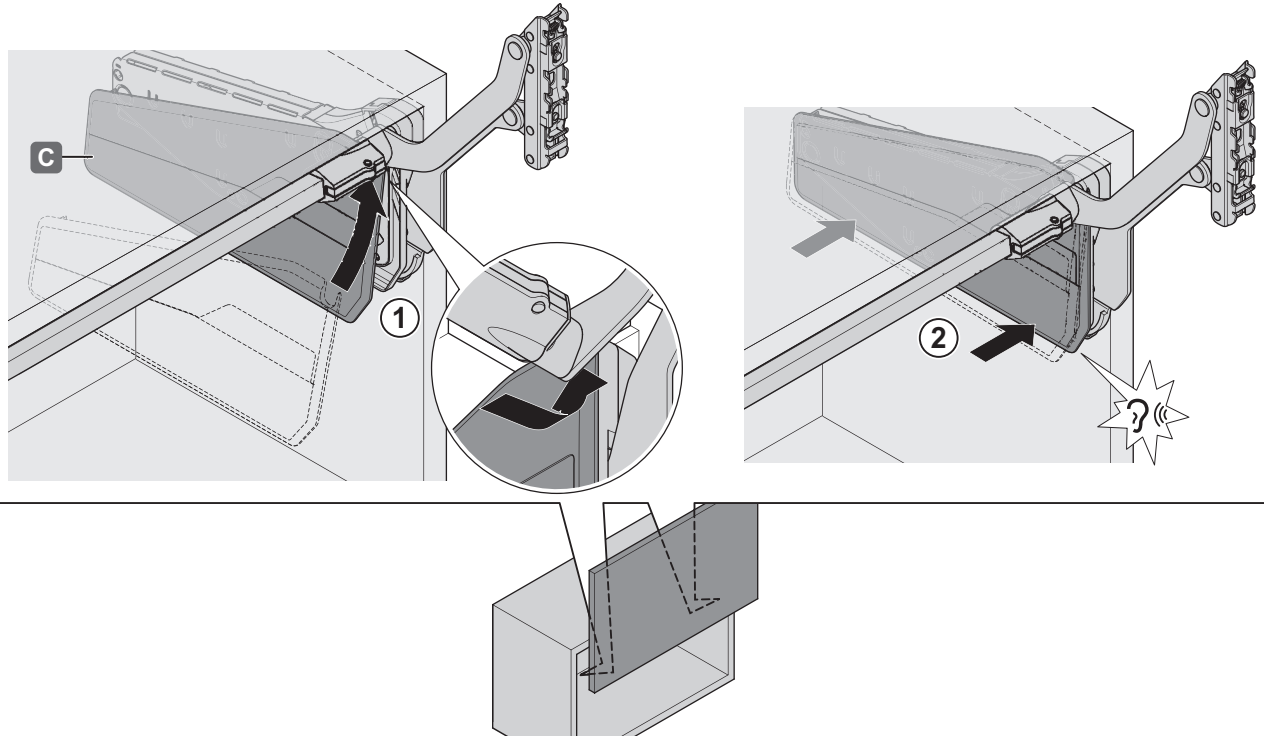

7

i

4029070000

06.03.2014

KESSEBÖHMER MA 12.0001.010.416.0000.00