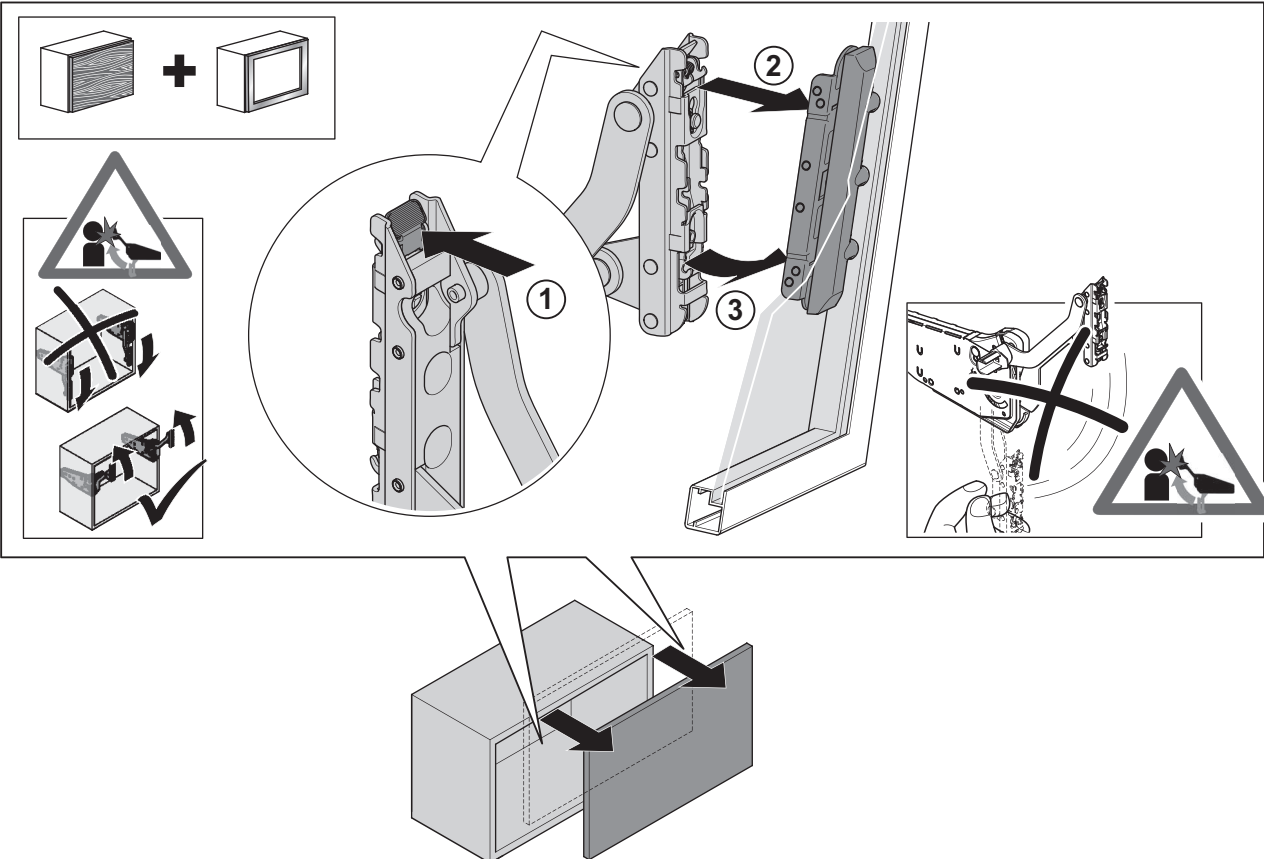

4029070000

06.03.2014

KESSEBÖHMER MA 12.0001.010.416.0000.00