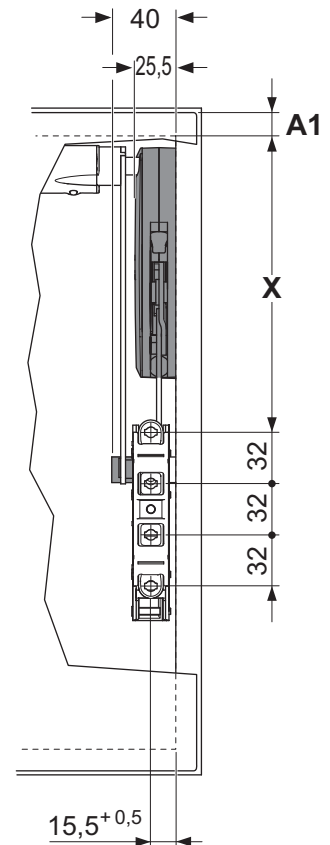

FREEslide

**Vorserienversion
Pre-series version**

<http://support.kesseboehmer.de/xxx>

4029070000

KESSEBÖHMER MA 12.0001.010.416.0000.00 06.03.2014

i		„mm“			
	KH: 320 - 360 LH: ≥ 280	161	3,1 - 6,0 kg	O1us	xxxxxxxx
			4,8 - 9,8 kg	O2us	xxxxxxxx
			8,7 - 17,3 kg	O3us	xxxxxxxx
	KH: 345 - 420 LH: ≥ 308	188	2,6 - 5,2 kg	P1us	xxxxxxxx
			4,1 - 8,4 kg	P2us	xxxxxxxx
			7,4 - 14,7 kg	P3us	xxxxxxxx
			11,0 - 21,6 kg	P4us	xxxxxxxx
	KH: 380 - 500 LH: ≥ 343	223	2,2 - 4,3 kg	Q1us	xxxxxxxx
			3,4 - 7,1 kg	Q2us	xxxxxxxx
			6,3 - 12,4 kg	Q3us	xxxxxxxx
			9,3 - 18,3 kg	Q4us	xxxxxxxx
	KH: 430 - 600 LH: ≥ 388	268	1,8 - 3,6 kg	R1us	xxxxxxxx
2,8 - 5,9 kg			R2us	xxxxxxxx	
5,2 - 10,4 kg			R3us	xxxxxxxx	
7,7 - 15,2 kg			R4us	xxxxxxxx	

4029070000

i		„mm“		
	450	16 19	324	xxxxxxxx
	500	16 19	374	xxxxxxxx
	600	16 19	474	xxxxxxxx
	800	16 19	674	xxxxxxxx
	900	16 19	774	xxxxxxxx
	1000	16 19	874	xxxxxxxx
	1200	16 19	1074	xxxxxxxx
	1500	16 19	1374	xxxxxxxx
	1800	16 19	1674	xxxxxxxx
	KB	16 19	KB - (2 x K) - 88	

KESSEBÖHMER MA 12.0001.010.416.0000.00 06.03.2014

i

„mm“

KH	X	D	U	HH	T	V1	V2
320 - 360	157	274,5	KH - HH - K	278	≥ 281	128	177
345 - 420	185	302,5		328	≥ 333	146	205
380 - 500	220	337,5		390	≥ 393	168	240
430 - 600	265	382,5		470	≥ 473	196	284

4029070000

KESSEBÖHMER MA 12.0001.010.416.0000.00 06.03.2014

1

„mm“

2

3

4029070000

4