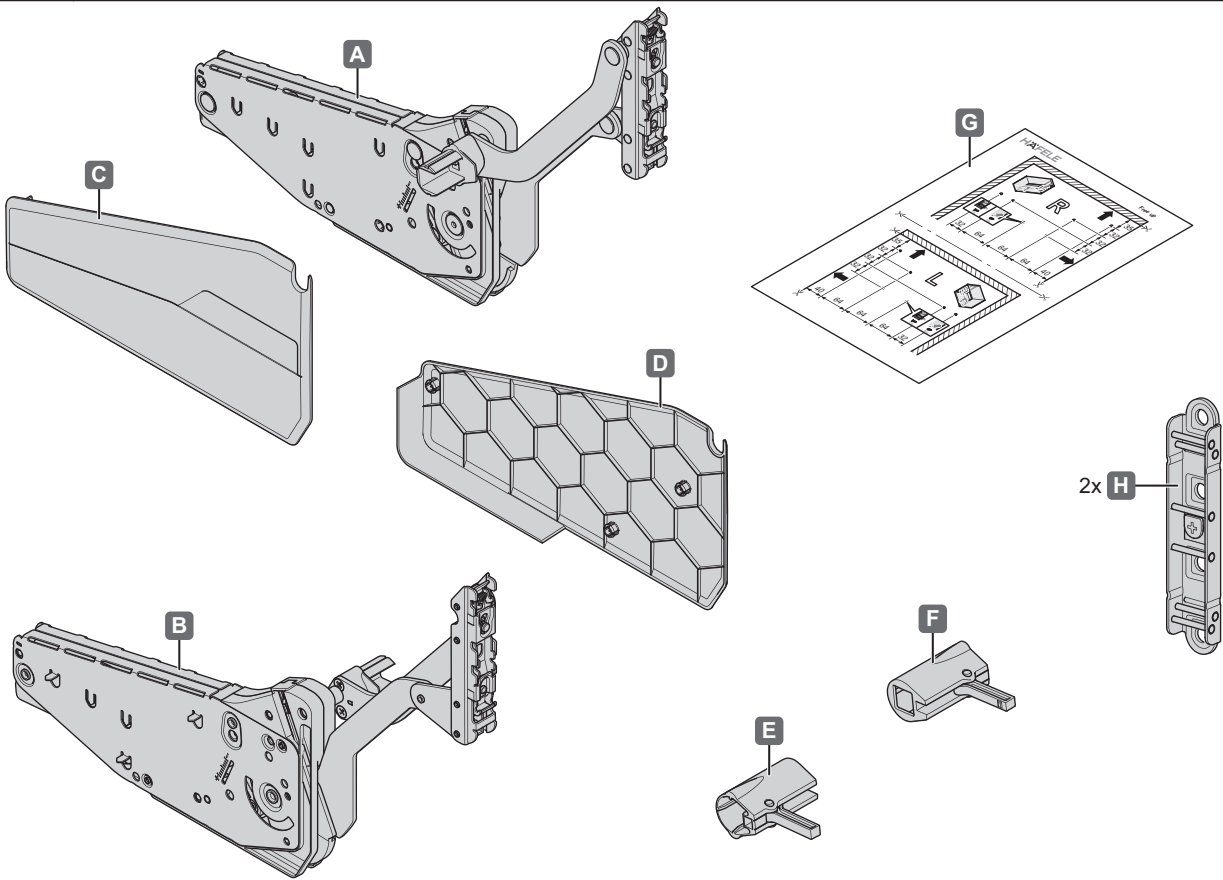

FREEslide

**Vorserienversion
Pre-series version**

<http://support.kesseboehmer.de/xxx>

4029070000

KESSEBÖHMER MA 12.0001.010.416.0000.00 06.03.2014

i		„mm“			
	KH: 320 - 360 LH: ≥ 280	161	3,1 - 6,0 kg	O1us	xxxxxxxx
			4,8 - 9,8 kg	O2us	xxxxxxxx
			8,7 - 17,3 kg	O3us	xxxxxxxx
	KH: 345 - 420 LH: ≥ 308	188	2,6 - 5,2 kg	P1us	xxxxxxxx
			4,1 - 8,4 kg	P2us	xxxxxxxx
			7,4 - 14,7 kg	P3us	xxxxxxxx
			11,0 - 21,6 kg	P4us	xxxxxxxx
	KH: 380 - 500 LH: ≥ 343	223	2,2 - 4,3 kg	Q1us	xxxxxxxx
			3,4 - 7,1 kg	Q2us	xxxxxxxx
			6,3 - 12,4 kg	Q3us	xxxxxxxx
			9,3 - 18,3 kg	Q4us	xxxxxxxx
	KH: 430 - 600 LH: ≥ 388	268	1,8 - 3,6 kg	R1us	xxxxxxxx
2,8 - 5,9 kg			R2us	xxxxxxxx	
5,2 - 10,4 kg			R3us	xxxxxxxx	
7,7 - 15,2 kg			R4us	xxxxxxxx	

4029070000

i		„mm“		
	450	16 19	324	xxxxxxxx
	500	16 19	374	xxxxxxxx
	600	16 19	474	xxxxxxxx
	800	16 19	674	xxxxxxxx
	900	16 19	774	xxxxxxxx
	1000	16 19	874	xxxxxxxx
	1200	16 19	1074	xxxxxxxx
	1500	16 19	1374	xxxxxxxx
	1800	16 19	1674	xxxxxxxx
	KB	16 19	KB - (2 x K) - 88	