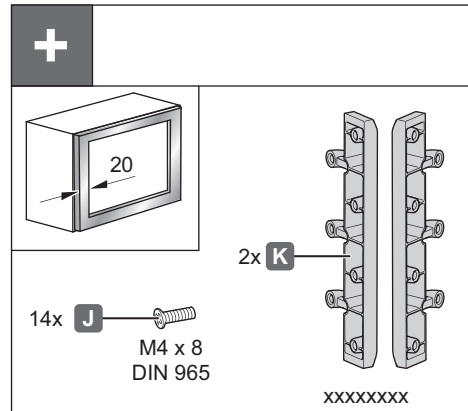

**FREEslide**

**Vorserienversion  
Pre-series version**

<http://support.kesseboehmer.de/xxx>

4029070000

KESSEBÖHMER MA 12.0001.010.416.0000.00 06.03.2014

i				mm	
	<b>KH: 320 - 360</b> <b>LH: ≥ 280</b>	161	3,1 - 6,0 kg	<b>O1us</b>	xxxxxxxx
			4,8 - 9,8 kg	<b>O2us</b>	xxxxxxxx
			8,7 - 17,3 kg	<b>O3us</b>	xxxxxxxx
	<b>KH: 345 - 420</b> <b>LH: ≥ 308</b>	188	2,6 - 5,2 kg	<b>P1us</b>	xxxxxxxx
			4,1 - 8,4 kg	<b>P2us</b>	xxxxxxxx
			7,4 - 14,7 kg	<b>P3us</b>	xxxxxxxx
			11,0 - 21,6 kg	<b>P4us</b>	xxxxxxxx
	<b>KH: 380 - 500</b> <b>LH: ≥ 343</b>	223	2,2 - 4,3 kg	<b>Q1us</b>	xxxxxxxx
			3,4 - 7,1 kg	<b>Q2us</b>	xxxxxxxx
			6,3 - 12,4 kg	<b>Q3us</b>	xxxxxxxx
			9,3 - 18,3 kg	<b>Q4us</b>	xxxxxxxx
	<b>KH: 430 - 600</b> <b>LH: ≥ 388</b>	268	1,8 - 3,6 kg	<b>R1us</b>	xxxxxxxx
2,8 - 5,9 kg			<b>R2us</b>	xxxxxxxx	
5,2 - 10,4 kg			<b>R3us</b>	xxxxxxxx	
7,7 - 15,2 kg			<b>R4us</b>	xxxxxxxx	

4029070000

i				mm	
	450	16 19	324	xxxxxxxx	
	500	16 19	374	xxxxxxxx	
	600	16 19	474	xxxxxxxx	
	800	16 19	674	xxxxxxxx	
	900	16 19	774	xxxxxxxx	
	1000	16 19	874	xxxxxxxx	
	1200	16 19	1074	xxxxxxxx	
	1500	16 19	1374	xxxxxxxx	
	1800	16 19	1674	xxxxxxxx	
	<b>KB</b>	16 19	<b>KB - (2 x K) - 88</b>		