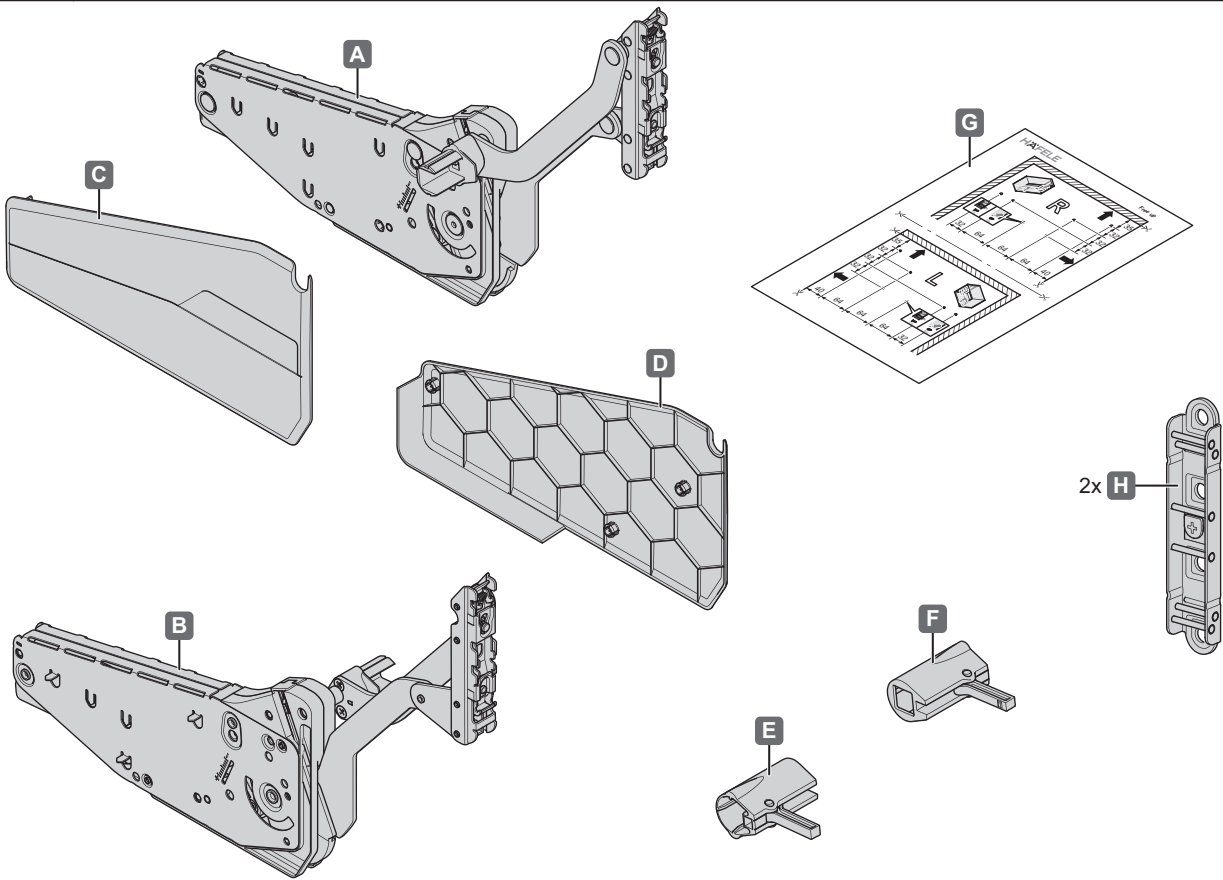

**FREEslide**

**Vorserienversion  
Pre-series version**

<http://support.kesseboehmer.de/xxx>

4029070000

KESSEBÖHMER MA 12.0001.010.416.0000.00 06.03.2014

i				mm	
	<b>KH: 320 - 360</b> <b>LH: ≥ 280</b>	161	3,1 - 6,0 kg	<b>O1us</b>	xxxxxxxx
			4,8 - 9,8 kg	<b>O2us</b>	xxxxxxxx
			8,7 - 17,3 kg	<b>O3us</b>	xxxxxxxx
	<b>KH: 345 - 420</b> <b>LH: ≥ 308</b>	188	2,6 - 5,2 kg	<b>P1us</b>	xxxxxxxx
			4,1 - 8,4 kg	<b>P2us</b>	xxxxxxxx
			7,4 - 14,7 kg	<b>P3us</b>	xxxxxxxx
			11,0 - 21,6 kg	<b>P4us</b>	xxxxxxxx
	<b>KH: 380 - 500</b> <b>LH: ≥ 343</b>	223	2,2 - 4,3 kg	<b>Q1us</b>	xxxxxxxx
			3,4 - 7,1 kg	<b>Q2us</b>	xxxxxxxx
			6,3 - 12,4 kg	<b>Q3us</b>	xxxxxxxx
			9,3 - 18,3 kg	<b>Q4us</b>	xxxxxxxx
	<b>KH: 430 - 600</b> <b>LH: ≥ 388</b>	268	1,8 - 3,6 kg	<b>R1us</b>	xxxxxxxx
2,8 - 5,9 kg			<b>R2us</b>	xxxxxxxx	
5,2 - 10,4 kg			<b>R3us</b>	xxxxxxxx	
7,7 - 15,2 kg			<b>R4us</b>	xxxxxxxx	