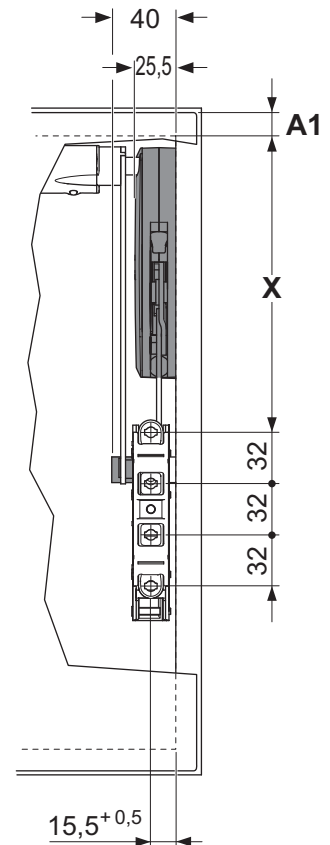

**FREEslide**

**Vorserienversion  
Pre-series version**

<http://support.kesseboehmer.de/xxx>

4029070000

KESSEBÖHMER MA 12.0001.010.416.0000.00 06.03.2014

i				mm	
	<b>KH: 320 - 360</b> <b>LH: ≥ 280</b>	161	3,1 - 6,0 kg	<b>O1us</b>	xxxxxxxx
			4,8 - 9,8 kg	<b>O2us</b>	xxxxxxxx
			8,7 - 17,3 kg	<b>O3us</b>	xxxxxxxx
	<b>KH: 345 - 420</b> <b>LH: ≥ 308</b>	188	2,6 - 5,2 kg	<b>P1us</b>	xxxxxxxx
			4,1 - 8,4 kg	<b>P2us</b>	xxxxxxxx
			7,4 - 14,7 kg	<b>P3us</b>	xxxxxxxx
			11,0 - 21,6 kg	<b>P4us</b>	xxxxxxxx
	<b>KH: 380 - 500</b> <b>LH: ≥ 343</b>	223	2,2 - 4,3 kg	<b>Q1us</b>	xxxxxxxx
			3,4 - 7,1 kg	<b>Q2us</b>	xxxxxxxx
			6,3 - 12,4 kg	<b>Q3us</b>	xxxxxxxx
			9,3 - 18,3 kg	<b>Q4us</b>	xxxxxxxx
	<b>KH: 430 - 600</b> <b>LH: ≥ 388</b>	268	1,8 - 3,6 kg	<b>R1us</b>	xxxxxxxx
2,8 - 5,9 kg			<b>R2us</b>	xxxxxxxx	
5,2 - 10,4 kg			<b>R3us</b>	xxxxxxxx	
7,7 - 15,2 kg			<b>R4us</b>	xxxxxxxx	

4029070000

i				mm	
	450	16 19	324	xxxxxxxx	
	500	16 19	374	xxxxxxxx	
	600	16 19	474	xxxxxxxx	
	800	16 19	674	xxxxxxxx	
	900	16 19	774	xxxxxxxx	
	1000	16 19	874	xxxxxxxx	
	1200	16 19	1074	xxxxxxxx	
	1500	16 19	1374	xxxxxxxx	
	1800	16 19	1674	xxxxxxxx	
	<b>KB</b>	16 19	<b>KB - (2 x K) - 88</b>		

KESSEBÖHMER MA 12.0001.010.416.0000.00 06.03.2014

i

„mm“

KH	X	D	U	HH	T	V1	V2
320 - 360	157	274,5	KH - HH - K	278	$\ge 281$	128	177
345 - 420	185	302,5		328	$\ge 333$	146	205
380 - 500	220	337,5		390	$\ge 393$	168	240
430 - 600	265	382,5		470	$\ge 473$	196	284

5 mm

9 mm

„mm“

KESSEBÖHMER MA 12.0001.010.416.0000.00 06.03.2014

6

5

7

i