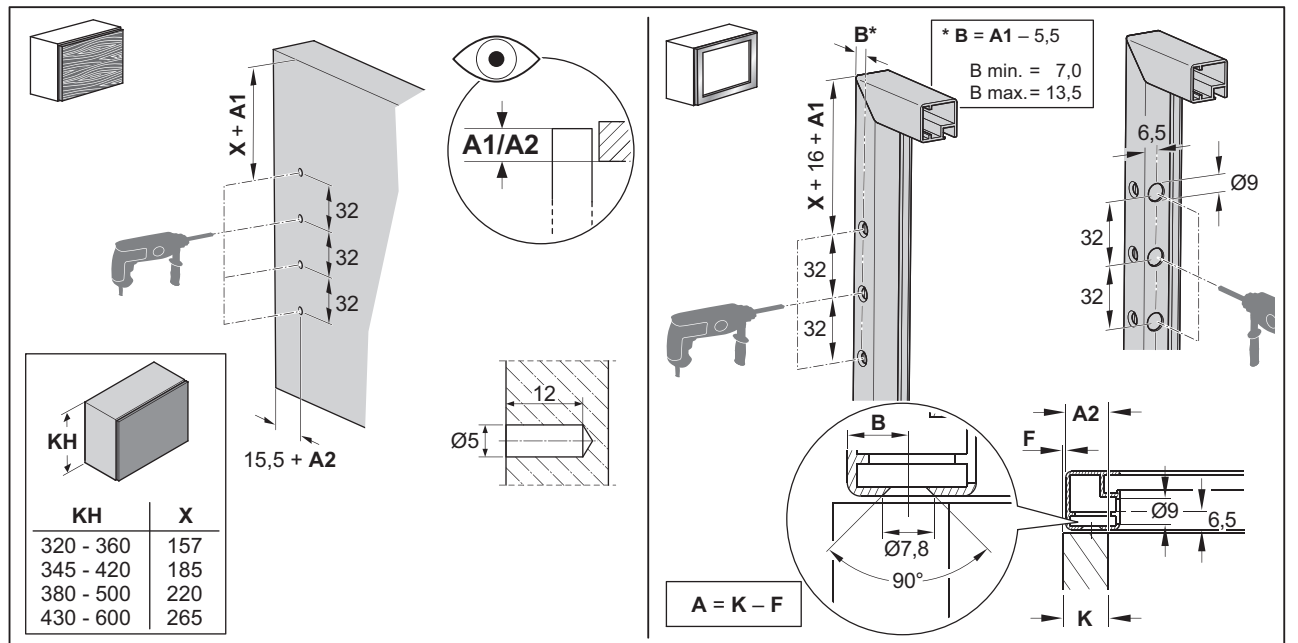

4029070000

4

5 mm

9 mm

„mm“