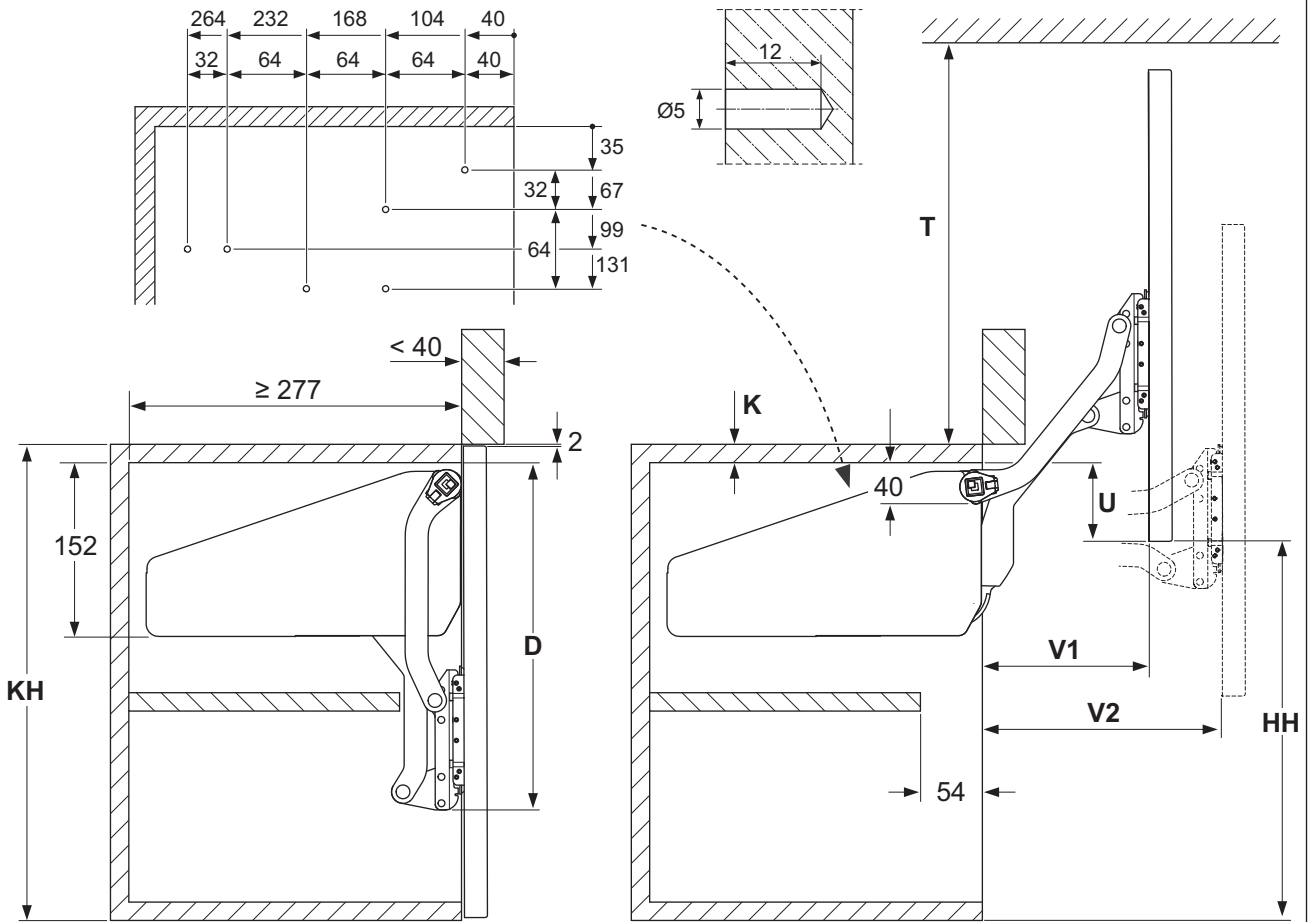

**FREEslide**

**Vorserienversion  
Pre-series version**

<http://support.kesseboehmer.de/xxx>

4029070000

KESSEBÖHMER MA 12.0001.010.416.0000.00 06.03.2014

i				mm	
	<b>KH: 320 - 360</b> <b>LH: ≥ 280</b>	161	3,1 - 6,0 kg	<b>O1us</b>	xxxxxxxx
			4,8 - 9,8 kg	<b>O2us</b>	xxxxxxxx
			8,7 - 17,3 kg	<b>O3us</b>	xxxxxxxx
	<b>KH: 345 - 420</b> <b>LH: ≥ 308</b>	188	2,6 - 5,2 kg	<b>P1us</b>	xxxxxxxx
			4,1 - 8,4 kg	<b>P2us</b>	xxxxxxxx
			7,4 - 14,7 kg	<b>P3us</b>	xxxxxxxx
			11,0 - 21,6 kg	<b>P4us</b>	xxxxxxxx
	<b>KH: 380 - 500</b> <b>LH: ≥ 343</b>	223	2,2 - 4,3 kg	<b>Q1us</b>	xxxxxxxx
			3,4 - 7,1 kg	<b>Q2us</b>	xxxxxxxx
			6,3 - 12,4 kg	<b>Q3us</b>	xxxxxxxx
			9,3 - 18,3 kg	<b>Q4us</b>	xxxxxxxx
	<b>KH: 430 - 600</b> <b>LH: ≥ 388</b>	268	1,8 - 3,6 kg	<b>R1us</b>	xxxxxxxx
2,8 - 5,9 kg			<b>R2us</b>	xxxxxxxx	
5,2 - 10,4 kg			<b>R3us</b>	xxxxxxxx	
7,7 - 15,2 kg			<b>R4us</b>	xxxxxxxx	

4029070000

i				mm	
	450	16 19	324	xxxxxxxx	
	500	16 19	374	xxxxxxxx	
	600	16 19	474	xxxxxxxx	
	800	16 19	674	xxxxxxxx	
	900	16 19	774	xxxxxxxx	
	1000	16 19	874	xxxxxxxx	
	1200	16 19	1074	xxxxxxxx	
	1500	16 19	1374	xxxxxxxx	
	1800	16 19	1674	xxxxxxxx	
	<b>KB</b>	16 19	<b>KB - (2 x K) - 88</b>		

KESSEBÖHMER MA 12.0001.010.416.0000.00 06.03.2014

i

„mm“

KH	X	D	U	HH	T	V1	V2
320 - 360	157	274,5	KH - HH - K	278	$\ge 281$	128	177
345 - 420	185	302,5		328	$\ge 333$	146	205
380 - 500	220	337,5		390	$\ge 393$	168	240
430 - 600	265	382,5		470	$\ge 473$	196	284

5 mm

9 mm

„mm“

KESSEBÖHMER MA 12.0001.010.416.0000.00 06.03.2014

6

5

7

i