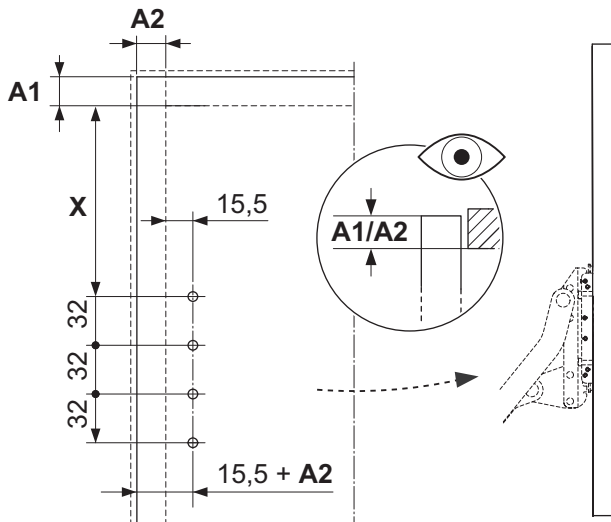

**FREEslide**

**Vorserienversion  
Pre-series version**

<http://support.kesseboehmer.de/xxx>

4029070000

KESSEBÖHMER MA 12.0001.010.416.0000.00 06.03.2014

i				mm	
	<b>KH: 320 - 360</b> <b>LH: ≥ 280</b>	161	3,1 - 6,0 kg	<b>O1us</b>	xxxxxxxx
			4,8 - 9,8 kg	<b>O2us</b>	xxxxxxxx
			8,7 - 17,3 kg	<b>O3us</b>	xxxxxxxx
	<b>KH: 345 - 420</b> <b>LH: ≥ 308</b>	188	2,6 - 5,2 kg	<b>P1us</b>	xxxxxxxx
			4,1 - 8,4 kg	<b>P2us</b>	xxxxxxxx
			7,4 - 14,7 kg	<b>P3us</b>	xxxxxxxx
			11,0 - 21,6 kg	<b>P4us</b>	xxxxxxxx
	<b>KH: 380 - 500</b> <b>LH: ≥ 343</b>	223	2,2 - 4,3 kg	<b>Q1us</b>	xxxxxxxx
			3,4 - 7,1 kg	<b>Q2us</b>	xxxxxxxx
			6,3 - 12,4 kg	<b>Q3us</b>	xxxxxxxx
			9,3 - 18,3 kg	<b>Q4us</b>	xxxxxxxx
	<b>KH: 430 - 600</b> <b>LH: ≥ 388</b>	268	1,8 - 3,6 kg	<b>R1us</b>	xxxxxxxx
2,8 - 5,9 kg			<b>R2us</b>	xxxxxxxx	
5,2 - 10,4 kg			<b>R3us</b>	xxxxxxxx	
7,7 - 15,2 kg			<b>R4us</b>	xxxxxxxx	

4029070000

i				mm	
	450	16 19	324	xxxxxxxx	
	500	16 19	374	xxxxxxxx	
	600	16 19	474	xxxxxxxx	
	800	16 19	674	xxxxxxxx	
	900	16 19	774	xxxxxxxx	
	1000	16 19	874	xxxxxxxx	
	1200	16 19	1074	xxxxxxxx	
	1500	16 19	1374	xxxxxxxx	
	1800	16 19	1674	xxxxxxxx	
	<b>KB</b>	16 19	<b>KB - (2 x K) - 88</b>		

KESSEBÖHMER MA 12.0001.010.416.0000.00 06.03.2014

i

„mm“

KH	X	D	U	HH	T	V1	V2
320 - 360	157	274,5	KH - HH - K	278	$\ge 281$	128	177
345 - 420	185	302,5		328	$\ge 333$	146	205
380 - 500	220	337,5		390	$\ge 393$	168	240
430 - 600	265	382,5		470	$\ge 473$	196	284

5 mm

9 mm

„mm“

KESSEBÖHMER MA 12.0001.010.416.0000.00 06.03.2014

6

5

7

i