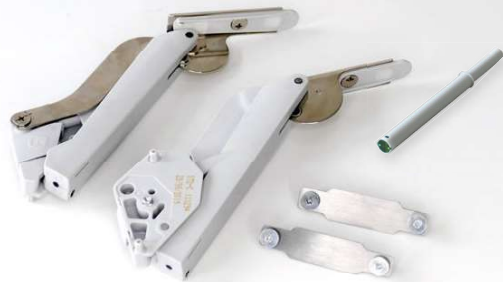

FREEspace

BEAUTIFULLY SMALL - SIMPLY STRONG.
THE SMALL BUT MIGHTY FITTING FOR UNIT FRONTS.

FREEspace

EXTREMELY EASY INSTALLATION
INSIDE THE CARCASE:
JUST ONE SCREW.

Guaranteed to be perfectly positioned: thanks to the positioning pins, the fitting is attached accurately to the side panel and is self-retaining.

- 4 self-tapping screws
- 4 special washers

Wall unit fittings

	Type B	Type C	Type D	Type E	Type F
Ice white	272234 9966	272235 9966	272236 9966	272237 9966	272238 9966
Grey	272234 7035	272235 7035	272236 7035	272237 7035	272238 7035
Anthracite	272234 7500	272235 7500	272236 7500	272237 7500	272238 7500
Black	272257 9005	272258 9005	272259 9005	272260 9005	272261 9005
Front height mm	Front weight* kg	Front weight* kg	Front weight* kg	Front weight* kg	Front weight* kg
225	2,3-4,3	3,8-7,1	6,4-9,3	9,2-13,4	13,4-19,1
250	1,9-3,9	3,4-6,4	5,8-9,1	8,3-12,6	12,1-17,2
275	1,9-3,5	3,1-5,8	5,3-8,2	7,5-12,0	11,0-15,6
300	1,7-3,2	2,8-5,3	4,8-7,5	6,9-11,0	10,1-14,3
325	1,6-3,0	2,6-4,9	4,4-7,0	6,4-10,2	9,3-13,2
350	1,5-2,8	2,4-4,6	4,1-6,5	5,9-9,5	8,6-12,3
375	1,3-2,6	2,2-4,3	3,8-6,0	5,5-8,8	8,1-11,4
400	1,2-2,4	2,1-4,0	3,6-5,6	5,2-8,3	7,6-10,7
425	1,1-2,3	2,0-3,8	3,4-5,3	4,9-7,8	7,1-10,1
450	1,0-2,1	1,9-3,5	3,2-5,0	4,6-7,3	6,7-9,5
475	1,0-2,0	1,8-3,4	3,0-4,7	4,3-7,0	6,4-9,0
500	0,9-1,9	1,7-3,2	2,9-4,5	4,1-6,6	6,0-8,6
525	0,9-1,8	1,6-3,0	2,7-4,3	3,9-6,3	5,7-8,2
550	0,8-1,7	1,5-2,9	2,6-4,1	3,7-6,0	5,5-7,8
575	0,8-1,7	1,4-2,8	2,5-3,9	3,6-5,7	5,2-7,4
600	0,8-1,6	1,4-2,7	2,4-3,7	3,4-5,5	5,0-7,1
625	0,7-1,5	1,3-2,5	2,3-3,6	3,3-5,3	4,8-6,8
650	0,7-1,5	1,3-2,4	2,2-3,5	3,2-5,1	4,6-6,6

*Front weight incl. 2x handle weight

Product code

FREEspace pto set

- 1 fitting, left
- 1 fitting, right
- 2 front connectors with 2 screws each
- 1 pto ejector

- 272243**
- 272244**
- 272245**
- 272246**