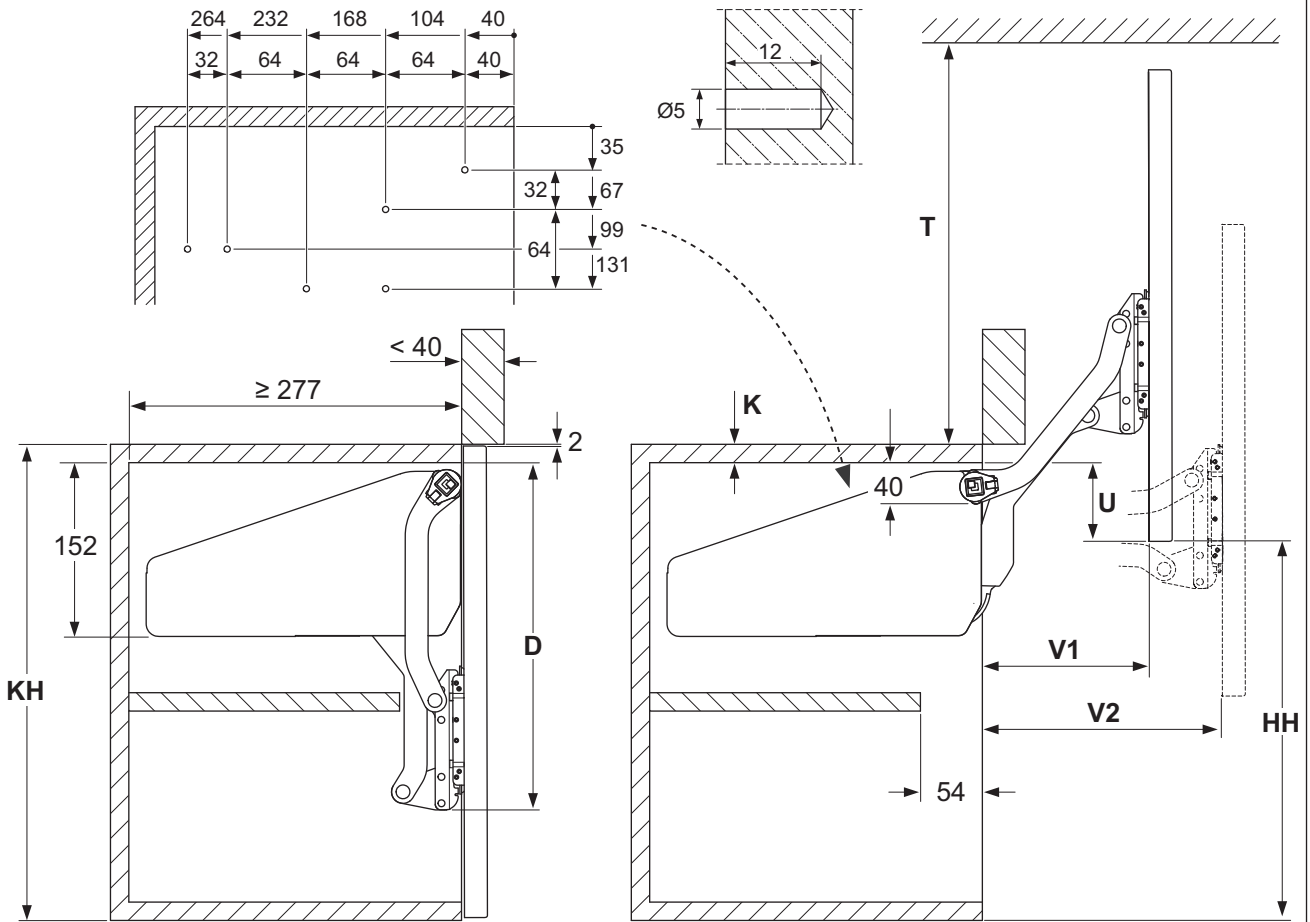

FREEslide

**Vorserienversion
Pre-series version**

<http://support.kesseboehmer.de/xxx>

4029070000

KESSEBÖHMER MA 12.0001.010.416.0000.00 06.03.2014

i		„mm“			
	KH: 320 - 360 LH: ≥ 280	161	3,1 - 6,0 kg	O1us	xxxxxxxx
			4,8 - 9,8 kg	O2us	xxxxxxxx
			8,7 - 17,3 kg	O3us	xxxxxxxx
	KH: 345 - 420 LH: ≥ 308	188	2,6 - 5,2 kg	P1us	xxxxxxxx
			4,1 - 8,4 kg	P2us	xxxxxxxx
			7,4 - 14,7 kg	P3us	xxxxxxxx
			11,0 - 21,6 kg	P4us	xxxxxxxx
	KH: 380 - 500 LH: ≥ 343	223	2,2 - 4,3 kg	Q1us	xxxxxxxx
			3,4 - 7,1 kg	Q2us	xxxxxxxx
			6,3 - 12,4 kg	Q3us	xxxxxxxx
			9,3 - 18,3 kg	Q4us	xxxxxxxx
	KH: 430 - 600 LH: ≥ 388	268	1,8 - 3,6 kg	R1us	xxxxxxxx
2,8 - 5,9 kg			R2us	xxxxxxxx	
5,2 - 10,4 kg			R3us	xxxxxxxx	
7,7 - 15,2 kg			R4us	xxxxxxxx	

4029070000

i		„mm“		
	450	16 19	324	xxxxxxxx
	500	16 19	374	xxxxxxxx
	600	16 19	474	xxxxxxxx
	800	16 19	674	xxxxxxxx
	900	16 19	774	xxxxxxxx
	1000	16 19	874	xxxxxxxx
	1200	16 19	1074	xxxxxxxx
	1500	16 19	1374	xxxxxxxx
	1800	16 19	1674	xxxxxxxx
	KB	16 19	KB - (2 x K) - 88	

KESSEBÖHMER MA 12.0001.010.416.0000.00 06.03.2014

i

„mm“

KH	X	D	U	HH	T	V1	V2
320 - 360	157	274,5	KH - HH - K	278	≥ 281	128	177
345 - 420	185	302,5		328	≥ 333	146	205
380 - 500	220	337,5		390	≥ 393	168	240
430 - 600	265	382,5		470	≥ 473	196	284