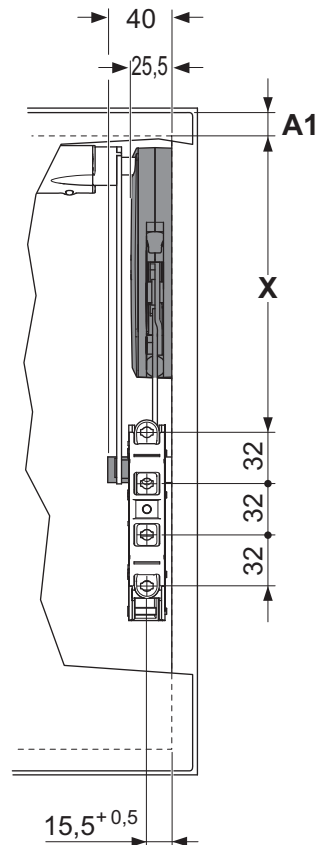

FREEslide

**Vorserienversion
Pre-series version**

<http://support.kesseboehmer.de/xxx>

4029070000

KESSEBÖHMER MA 12.0001.010.416.0000.00 06.03.2014

i		„mm“			
	KH: 320 - 360 LH: ≥ 280	161	3,1 - 6,0 kg	O1us	xxxxxxxx
			4,8 - 9,8 kg	O2us	xxxxxxxx
			8,7 - 17,3 kg	O3us	xxxxxxxx
	KH: 345 - 420 LH: ≥ 308	188	2,6 - 5,2 kg	P1us	xxxxxxxx
			4,1 - 8,4 kg	P2us	xxxxxxxx
			7,4 - 14,7 kg	P3us	xxxxxxxx
			11,0 - 21,6 kg	P4us	xxxxxxxx
	KH: 380 - 500 LH: ≥ 343	223	2,2 - 4,3 kg	Q1us	xxxxxxxx
			3,4 - 7,1 kg	Q2us	xxxxxxxx
			6,3 - 12,4 kg	Q3us	xxxxxxxx
			9,3 - 18,3 kg	Q4us	xxxxxxxx
	KH: 430 - 600 LH: ≥ 388	268	1,8 - 3,6 kg	R1us	xxxxxxxx
2,8 - 5,9 kg			R2us	xxxxxxxx	
5,2 - 10,4 kg			R3us	xxxxxxxx	
7,7 - 15,2 kg			R4us	xxxxxxxx	

4029070000

i		„mm“		
	450	16 19	324	xxxxxxxx
	500	16 19	374	xxxxxxxx
	600	16 19	474	xxxxxxxx
	800	16 19	674	xxxxxxxx
	900	16 19	774	xxxxxxxx
	1000	16 19	874	xxxxxxxx
	1200	16 19	1074	xxxxxxxx
	1500	16 19	1374	xxxxxxxx
	1800	16 19	1674	xxxxxxxx
	KB	16 19	KB - (2 x K) - 88	

KESSEBÖHMER MA 12.0001.010.416.0000.00 06.03.2014

i

„mm“

KH	X	D	U	HH	T	V1	V2
320 - 360	157	274,5	KH - HH - K	278	≥ 281	128	177
345 - 420	185	302,5		328	≥ 333	146	205
380 - 500	220	337,5		390	≥ 393	168	240
430 - 600	265	382,5		470	≥ 473	196	284

4029070000

KESSEBÖHMER MA 12.0001.010.416.0000.00 06.03.2014

1

„mm“

2

3

4029070000

4