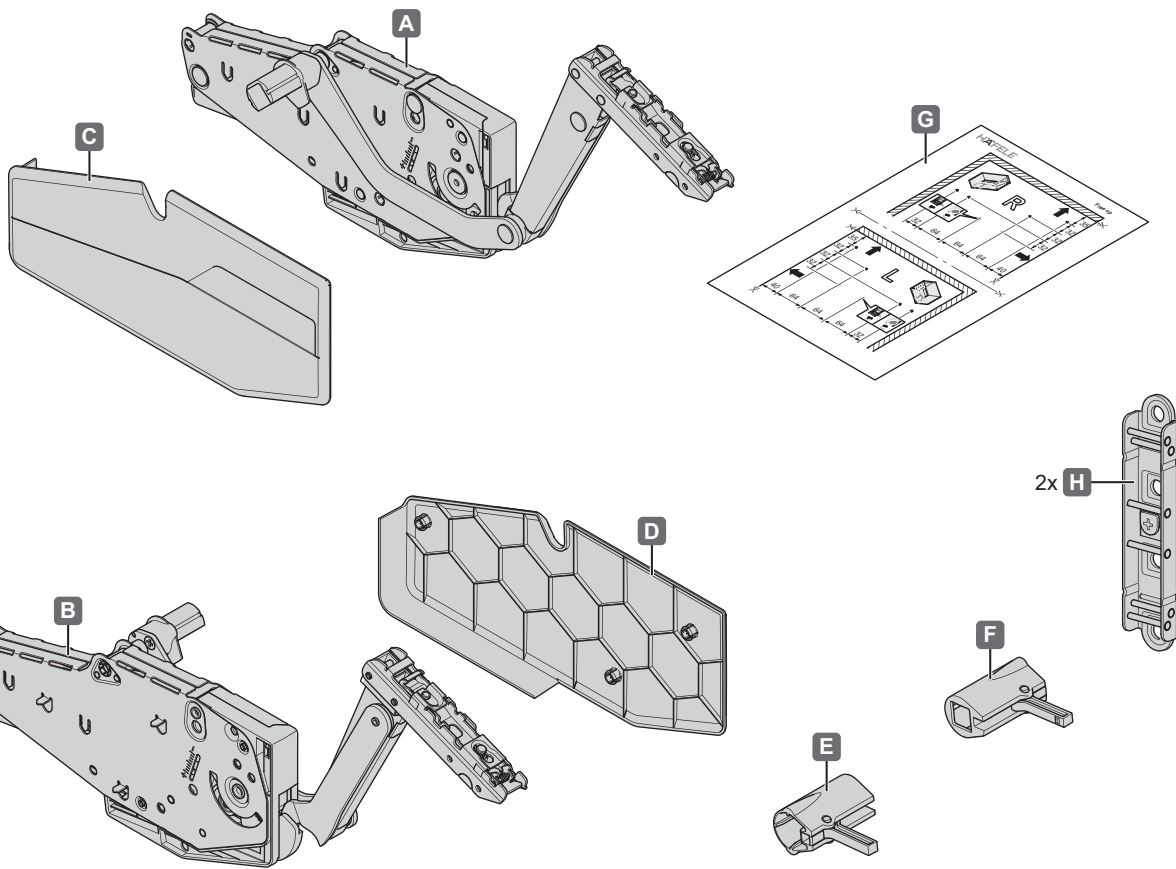

FREEswing

**Vorserienversion
Pre-series version**

<http://support.kesseboehmer.de/xxx>

4029080000

KESSEBÖHMER MA 12.0001.010.414.0000.00 06.03.2014

i				mm	
	370	2,20 - 4,60 kg	S1sw	xxxxxxx	
		3,40 - 7,00 kg	S4sw	xxxxxxx	
		5,20 - 10,80 kg	S7sw	xxxxxxx	
	400	2,10 - 4,40 kg	S1sw	xxxxxxx	
		3,30 - 6,80 kg	S4sw	xxxxxxx	
		5,00 - 10,50 kg	S7sw	xxxxxxx	
	450	2,00 - 4,20 kg	S1sw	xxxxxxx	
		3,20 - 6,40 kg	S4sw	xxxxxxx	
		4,80 - 10,00 kg	S7sw	xxxxxxx	
	500	1,90 - 4,00 kg	S1sw	xxxxxxx	
		3,00 - 6,10 kg	S4sw	xxxxxxx	
		4,50 - 9,40 kg	S7sw	xxxxxxx	
	500	3,00 - 6,20 kg	S2sw	xxxxxxx	
		5,00 - 10,60 kg	S5sw	xxxxxxx	
		8,20 - 16,70 kg	S8sw	xxxxxxx	
	550	2,80 - 5,90 kg	S2sw	xxxxxxx	
		4,60 - 10,10 kg	S5sw	xxxxxxx	
		7,80 - 16,00 kg	S8sw	xxxxxxx	
	600	2,70 - 5,60 kg	S2sw	xxxxxxx	
4,40 - 9,60 kg		S5sw	xxxxxxx		
7,50 - 15,20 kg		S8sw	xxxxxxx		
670	2,50 - 5,20 kg	S2sw	xxxxxxx		
	4,50 - 9,20 kg	S5sw	xxxxxxx		
	7,00 - 14,20 kg	S8sw	xxxxxxx		
670	3,20 - 6,80 kg	S3sw	xxxxxxx		
	5,80 - 11,80 kg	S6sw	xxxxxxx		
	8,50 - 18,00 kg	S9sw	xxxxxxx		
700	3,10 - 6,60 kg	S3sw	xxxxxxx		
	5,70 - 11,60 kg	S6sw	xxxxxxx		
	8,40 - 17,60 kg	S9sw	xxxxxxx		
750	3,00 - 6,30 kg	S3sw	xxxxxxx		
	5,50 - 11,20 kg	S6sw	xxxxxxx		
	8,20 - 16,80 kg	S9sw	xxxxxxx		
800	2,90 - 6,00 kg	S3sw	xxxxxxx		
	5,30 - 10,80 kg	S6sw	xxxxxxx		
	8,00 - 16,10 kg	S9sw	xxxxxxx		

i				mm	
	450	16	324	xxxxxxx	
		19			
	500	16	374	xxxxxxx	
		19			
	600	16	474	xxxxxxx	
		19			
	800	16	674	xxxxxxx	
		19			
	900	16	774	xxxxxxx	
		19			
	1000	16	874	xxxxxxx	
		19			
	1200	16	1074	xxxxxxx	
		19			
1500	16	1374	xxxxxxx		
	19				
1800	16	1674	xxxxxxx		
	19				
KB	16	KB - (2 x K) - 88			
	19				