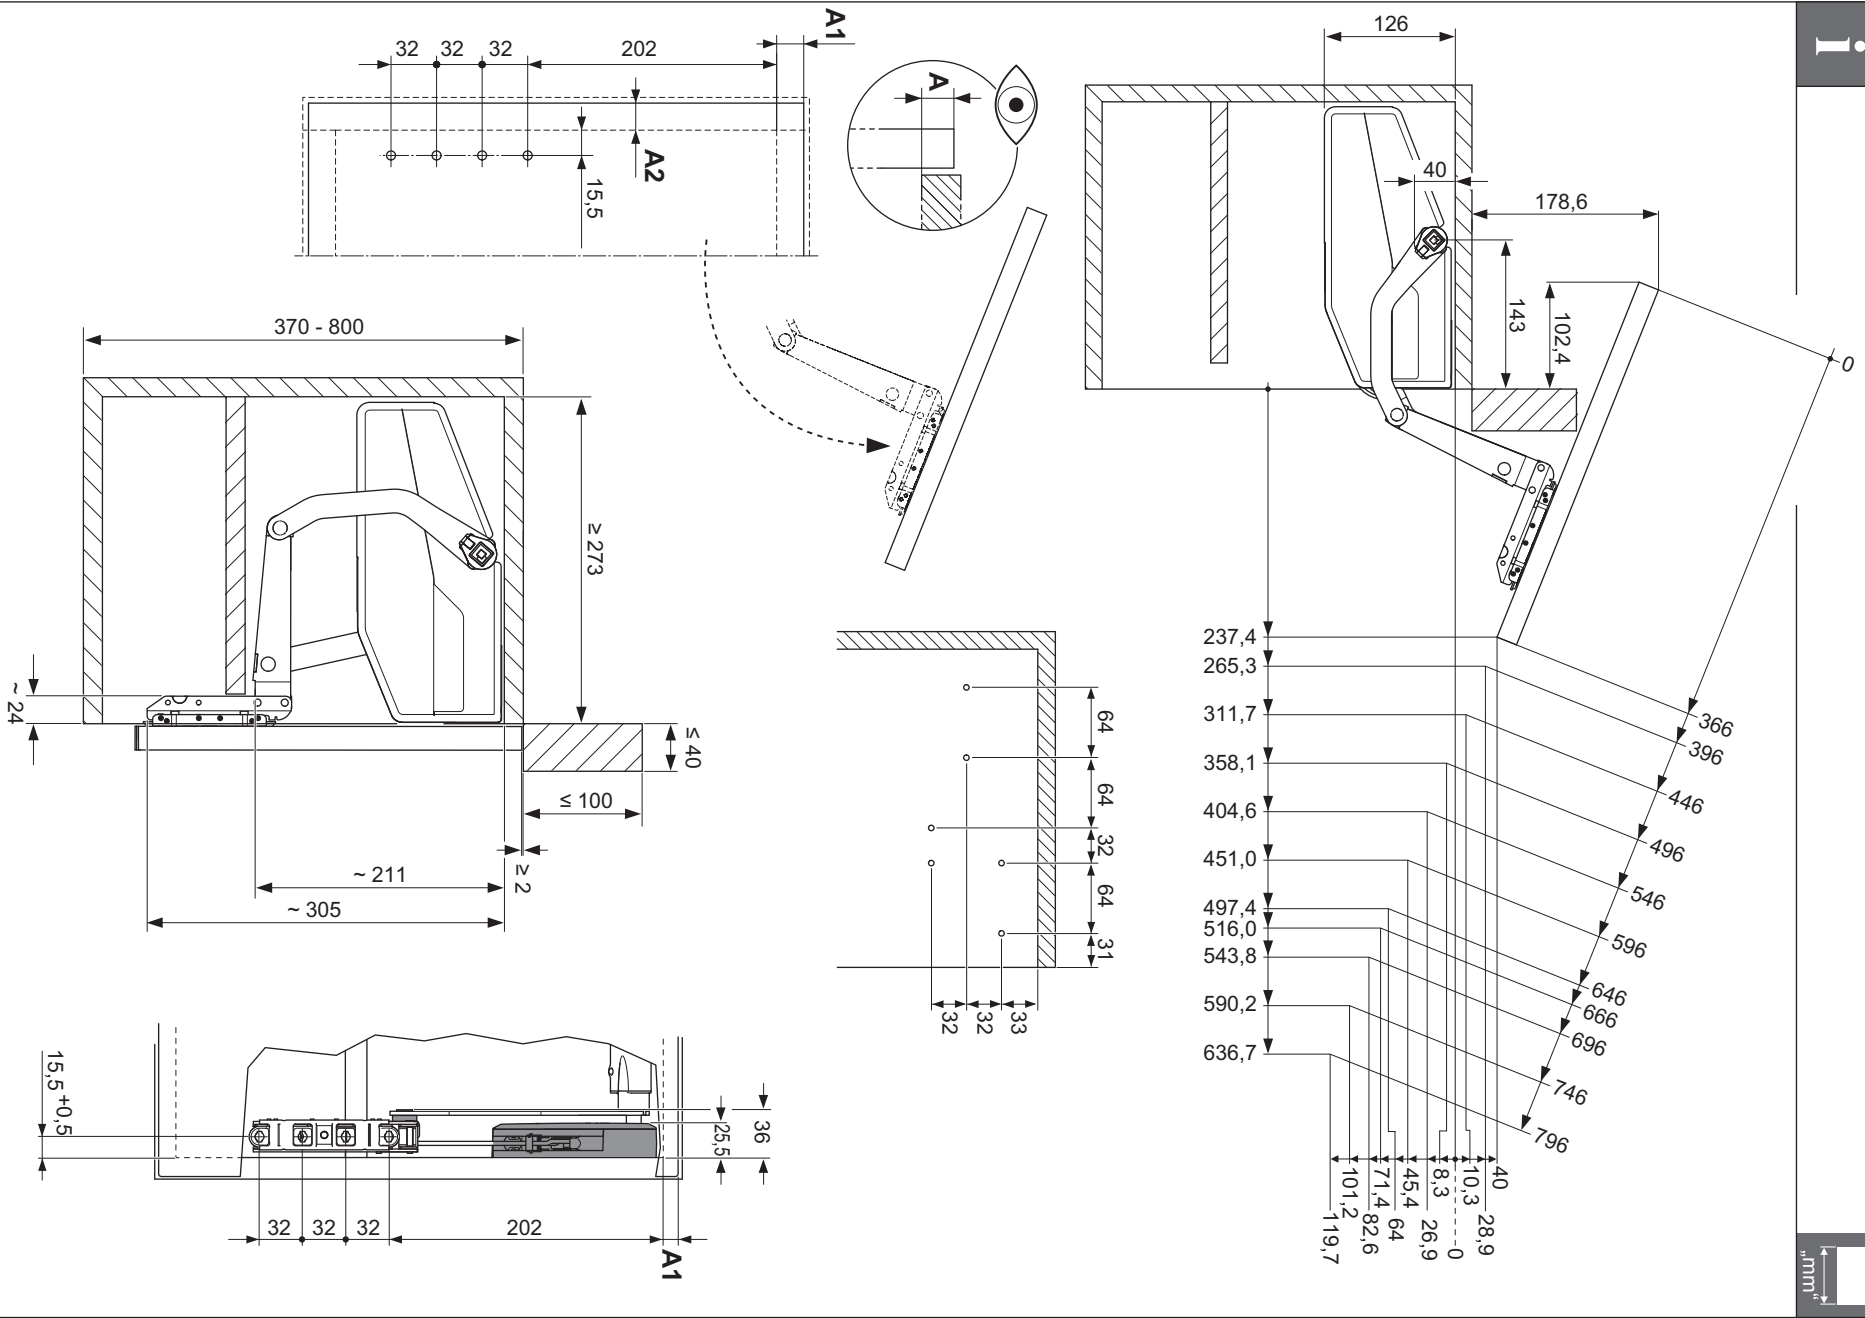

FREEswing

**Vorserienversion
Pre-series version**

<http://support.kesseboehmer.de/xxx>

4029080000

KESSEBÖHMER MA 12.0001.010.414.0000.00 06.03.2014

i				mm	
	370	2,20 - 4,60 kg	S1sw	xxxxxxx	
		3,40 - 7,00 kg	S4sw	xxxxxxx	
		5,20 - 10,80 kg	S7sw	xxxxxxx	
	400	2,10 - 4,40 kg	S1sw	xxxxxxx	
		3,30 - 6,80 kg	S4sw	xxxxxxx	
		5,00 - 10,50 kg	S7sw	xxxxxxx	
	450	2,00 - 4,20 kg	S1sw	xxxxxxx	
		3,20 - 6,40 kg	S4sw	xxxxxxx	
		4,80 - 10,00 kg	S7sw	xxxxxxx	
	500	1,90 - 4,00 kg	S1sw	xxxxxxx	
		3,00 - 6,10 kg	S4sw	xxxxxxx	
		4,50 - 9,40 kg	S7sw	xxxxxxx	
	500	3,00 - 6,20 kg	S2sw	xxxxxxx	
		5,00 - 10,60 kg	S5sw	xxxxxxx	
		8,20 - 16,70 kg	S8sw	xxxxxxx	
	550	2,80 - 5,90 kg	S2sw	xxxxxxx	
		4,60 - 10,10 kg	S5sw	xxxxxxx	
		7,80 - 16,00 kg	S8sw	xxxxxxx	
	600	2,70 - 5,60 kg	S2sw	xxxxxxx	
4,40 - 9,60 kg		S5sw	xxxxxxx		
7,50 - 15,20 kg		S8sw	xxxxxxx		
670	2,50 - 5,20 kg	S2sw	xxxxxxx		
	4,50 - 9,20 kg	S5sw	xxxxxxx		
	7,00 - 14,20 kg	S8sw	xxxxxxx		
670	3,20 - 6,80 kg	S3sw	xxxxxxx		
	5,80 - 11,80 kg	S6sw	xxxxxxx		
	8,50 - 18,00 kg	S9sw	xxxxxxx		
700	3,10 - 6,60 kg	S3sw	xxxxxxx		
	5,70 - 11,60 kg	S6sw	xxxxxxx		
	8,40 - 17,60 kg	S9sw	xxxxxxx		
750	3,00 - 6,30 kg	S3sw	xxxxxxx		
	5,50 - 11,20 kg	S6sw	xxxxxxx		
	8,20 - 16,80 kg	S9sw	xxxxxxx		
800	2,90 - 6,00 kg	S3sw	xxxxxxx		
	5,30 - 10,80 kg	S6sw	xxxxxxx		
	8,00 - 16,10 kg	S9sw	xxxxxxx		

i				mm	
	450	16	324	xxxxxxx	
		19			
	500	16	374	xxxxxxx	
		19			
	600	16	474	xxxxxxx	
		19			
	800	16	674	xxxxxxx	
		19			
	900	16	774	xxxxxxx	
		19			
	1000	16	874	xxxxxxx	
		19			
	1200	16	1074	xxxxxxx	
		19			
1500	16	1374	xxxxxxx		
	19				
1800	16	1674	xxxxxxx		
	19				
KB	16	KB - (2 x K) - 88			
	19				

4029080000

KESSEBÖHMER MA 12.0001.010.414.0000.00 06.03.2014

„mm“

1

„mm“

2

„mm“

4029080000