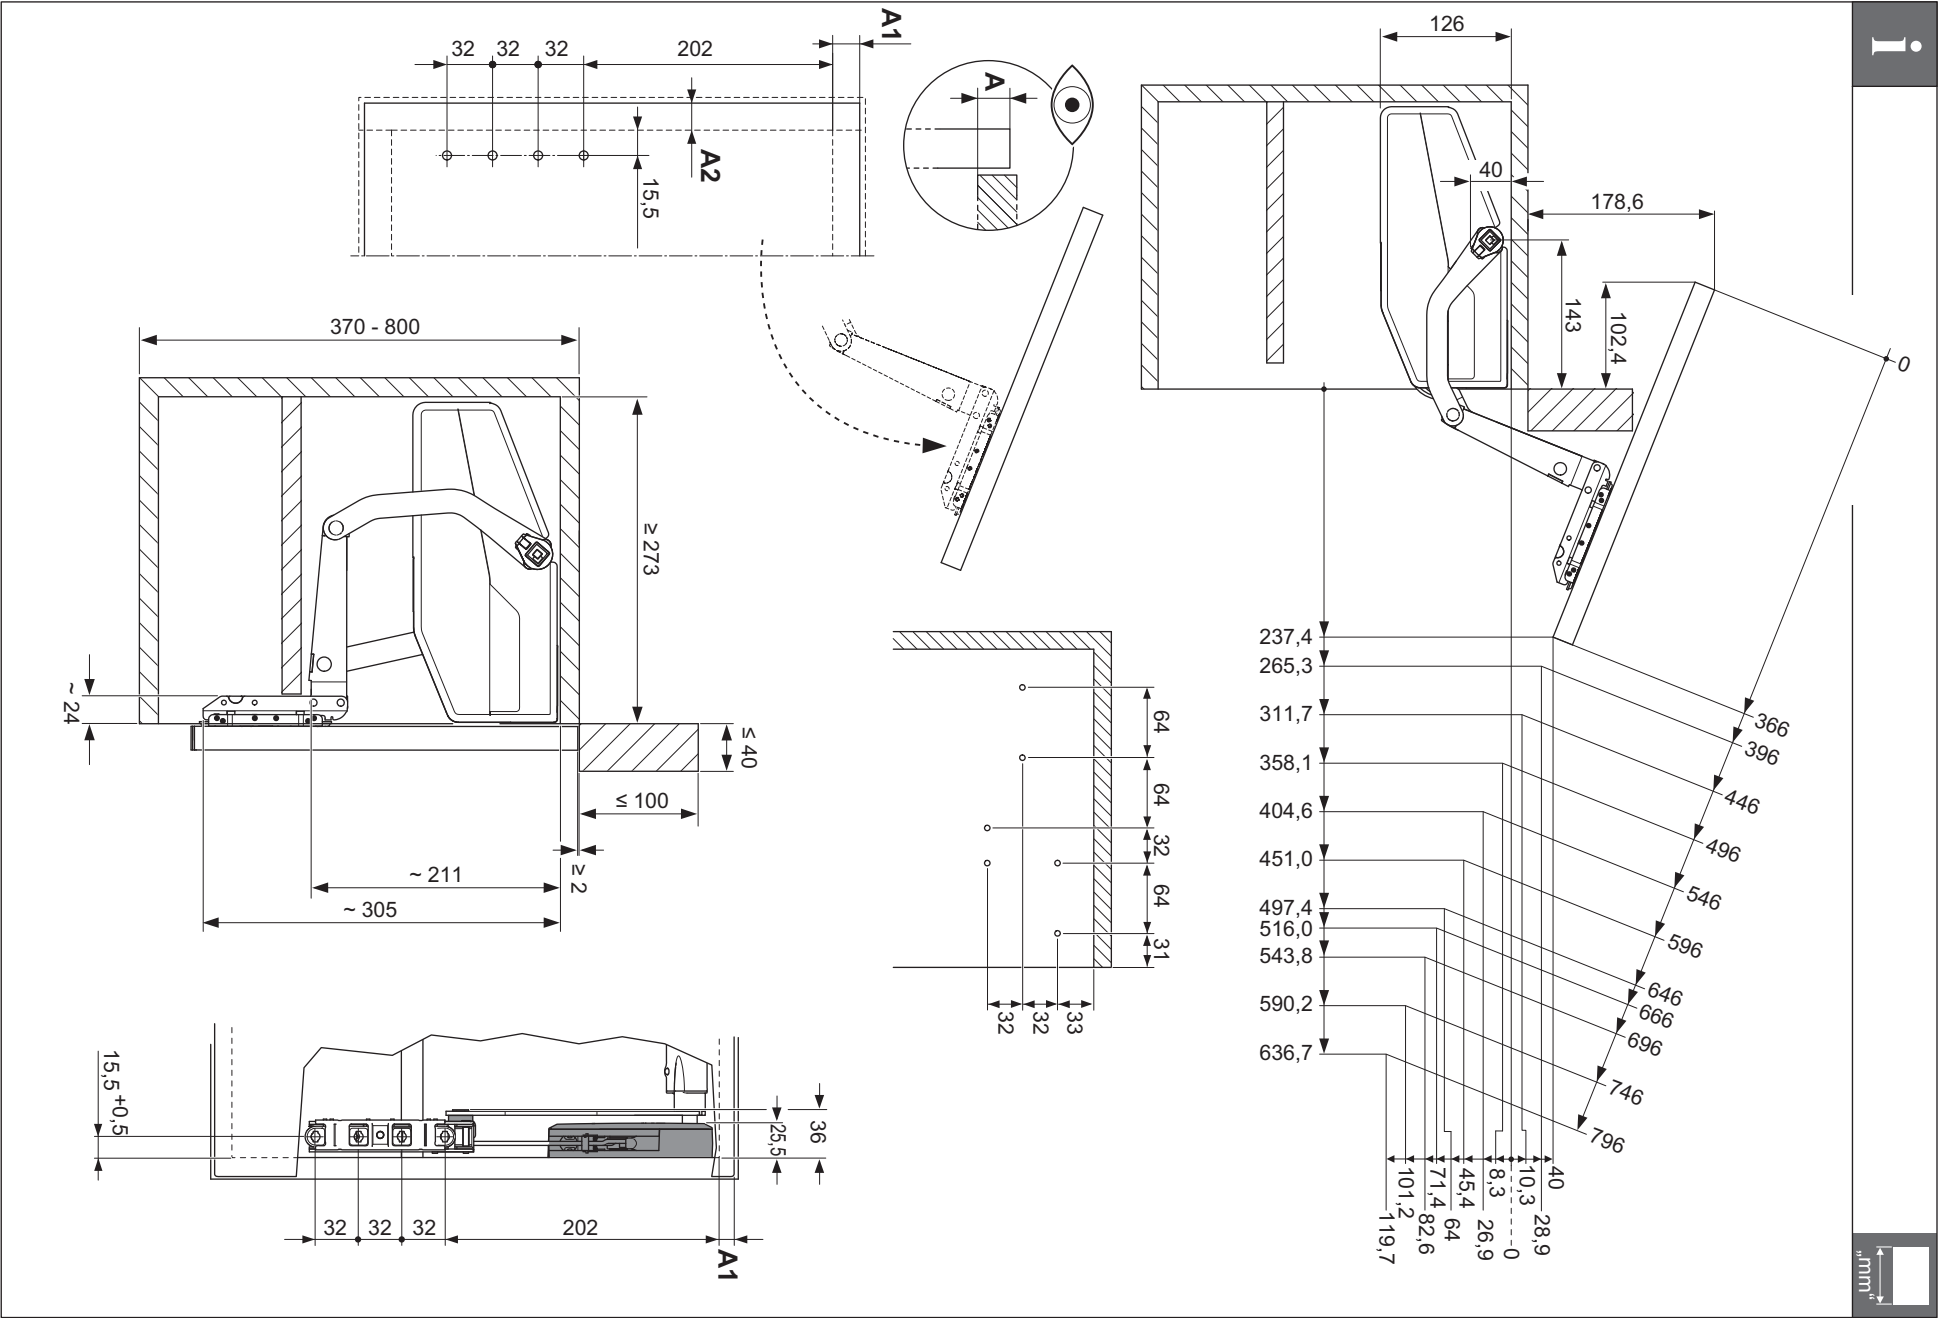

FREEswing

**Vorserienversion
Pre-series version**

<http://support.kesseboehmer.de/xxx>

4029080000

KESSEBÖHMER MA 12.0001.010.414.0000.00 06.03.2014

i				mm	
	370	2,20 - 4,60 kg	S1sw	xxxxxxx	
		3,40 - 7,00 kg	S4sw	xxxxxxx	
		5,20 - 10,80 kg	S7sw	xxxxxxx	
	400	2,10 - 4,40 kg	S1sw	xxxxxxx	
		3,30 - 6,80 kg	S4sw	xxxxxxx	
		5,00 - 10,50 kg	S7sw	xxxxxxx	
	450	2,00 - 4,20 kg	S1sw	xxxxxxx	
		3,20 - 6,40 kg	S4sw	xxxxxxx	
		4,80 - 10,00 kg	S7sw	xxxxxxx	
	500	1,90 - 4,00 kg	S1sw	xxxxxxx	
		3,00 - 6,10 kg	S4sw	xxxxxxx	
		4,50 - 9,40 kg	S7sw	xxxxxxx	
	500	3,00 - 6,20 kg	S2sw	xxxxxxx	
		5,00 - 10,60 kg	S5sw	xxxxxxx	
		8,20 - 16,70 kg	S8sw	xxxxxxx	
	550	2,80 - 5,90 kg	S2sw	xxxxxxx	
		4,60 - 10,10 kg	S5sw	xxxxxxx	
		7,80 - 16,00 kg	S8sw	xxxxxxx	
	600	2,70 - 5,60 kg	S2sw	xxxxxxx	
		4,40 - 9,60 kg	S5sw	xxxxxxx	
7,50 - 15,20 kg		S8sw	xxxxxxx		
670	2,50 - 5,20 kg	S2sw	xxxxxxx		
	4,50 - 9,20 kg	S5sw	xxxxxxx		
	7,00 - 14,20 kg	S8sw	xxxxxxx		
670	3,20 - 6,80 kg	S3sw	xxxxxxx		
	5,80 - 11,80 kg	S6sw	xxxxxxx		
	8,50 - 18,00 kg	S9sw	xxxxxxx		
700	3,10 - 6,60 kg	S3sw	xxxxxxx		
	5,70 - 11,60 kg	S6sw	xxxxxxx		
	8,40 - 17,60 kg	S9sw	xxxxxxx		
750	3,00 - 6,30 kg	S3sw	xxxxxxx		
	5,50 - 11,20 kg	S6sw	xxxxxxx		
	8,20 - 16,80 kg	S9sw	xxxxxxx		
800	2,90 - 6,00 kg	S3sw	xxxxxxx		
	5,30 - 10,80 kg	S6sw	xxxxxxx		
	8,00 - 16,10 kg	S9sw	xxxxxxx		

i				mm	
	450	16	324	xxxxxxx	
		19			
	500	16	374	xxxxxxx	
		19			
	600	16	474	xxxxxxx	
		19			
	800	16	674	xxxxxxx	
		19			
	900	16	774	xxxxxxx	
		19			
	1000	16	874	xxxxxxx	
		19			
	1200	16	1074	xxxxxxx	
		19			
1500	16	1374	xxxxxxx		
	19				
1800	16	1674	xxxxxxx		
	19				
KB	16	KB - (2 x K) - 88			
		19			

4029080000

KESSEBÖHMER MA 12.0001.010.414.0000.00 06.03.2014

„mm“

1

„mm“

2

„mm“

4029080000