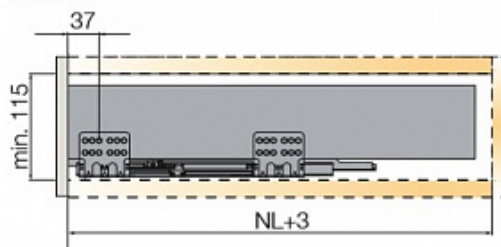

Выдвижной ящик с тонкой стенкой Titus Tekform slimline DW70 450 мм, цвет белый. Арт: 655-8E45-150-00

Описание

В комплект входит:

- 2 боковые стенки из стали;
- 2 направляющие;
- 2 задних соединителя;
- 2 соединителя к фасаду;
- 4 декоративных заглушки;
- инструкция по установке.

Характеристики:

Высота боковой стенки	70 мм
Файлы (НЕ из 1С)	144592
Демпфирование	Интегрированный демпфер Glissando
Тип закрывания	Мягкое закрывание
Привод	Шариковый
Номинальная длина	450 мм
Тип установки	Screw-in
Степень выдвижения	Полное выдвижение
Для нагрузки	до 40 кг
Регулировка фасада по вертикали	+/- 2 мм
Регулировка фасада по горизонтали	+/- 1,0 мм
Регулировка наклона фасада	Нет
Количество в маленькой упаковке	1
Количество в мастер упаковке	4

Белый

Titus

Tekform Slimline

Словения

до 90 дней

Side adjustment
+1/-1mm

Height adjustment
+2/-2mm

25 октября 2019, 15:44