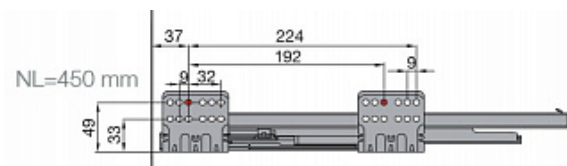

Выдвижной ящик с тонкой стенкой Titus Tekform slimline DW70 450 мм, цвет белый. Арт: 655-8E45-150-00

Описание

В комплект входит:

- 2 боковые стенки из стали;
- 2 направляющие;
- 2 задних соединителя;
- 2 соединителя к фасаду;
- 4 декоративных заглушки;
- инструкция по установке.

Характеристики:

Высота боковой стенки	70 мм
Файлы (НЕ из 1С)	144592
Демпфирование	Интегрированный демпфер Glissando
Тип закрывания	Мягкое закрывание
Привод	Шариковый
Номинальная длина	450 мм
Тип установки	Screw-in
Степень выдвижения	Полное выдвижение
Для нагрузки	до 40 кг
Регулировка фасада по вертикали	+/- 2 мм
Регулировка фасада по горизонтали	+/- 1,0 мм
Регулировка наклона фасада	Нет
Количество в маленькой упаковке	1
Количество в мастер упаковке	4

Белый

Titus

Tekform Slimline

Словения

до 90 дней

Side adjustment
+1/-1mm

Height adjustment
+2/-2mm

25 октября 2019, 15:44