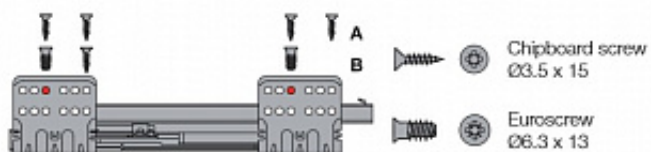

Белый

Titus

Tekform Slimline

Словения

до 90 дней

Side adjustment
+1/-1mm

Height adjustment
+2/-2mm

25 октября 2019, 15:44