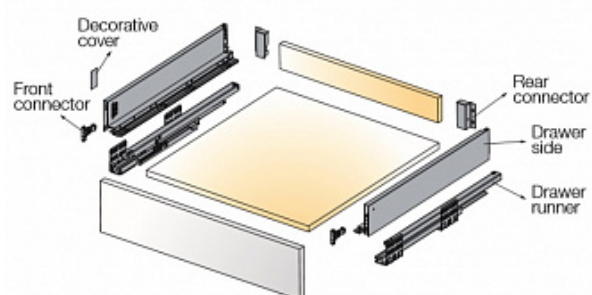

Выдвижной ящик с тонкой стенкой Titus Tekform slimline DW70 450 мм, цвет белый. Арт: 655-8E45-150-00

Описание

В комплект входит:

- 2 боковые стенки из стали;
- 2 направляющие;
- 2 задних соединителя;
- 2 соединителя к фасаду;
- 4 декоративных заглушки;
- инструкция по установке.

Характеристики:

Высота боковой стенки	70 мм
Файлы (НЕ из 1С)	144592
Демпфирование	Интегрированный демпфер Glissando
Тип закрывания	Мягкое закрывание
Привод	Шариковый
Номинальная длина	450 мм
Тип установки	Screw-in
Степень выдвижения	Полное выдвижение
Для нагрузки	до 40 кг
Регулировка фасада по вертикали	+/- 2 мм
Регулировка фасада по горизонтали	+/- 1,0 мм
Регулировка наклона фасада	Нет
Количество в маленькой упаковке	1
Количество в мастер упаковке	4

Белый

Titus

Tekform Slimline

Словения

до 90 дней

Side adjustment
+1/-1mm

Height adjustment
+2/-2mm

25 октября 2019, 15:44