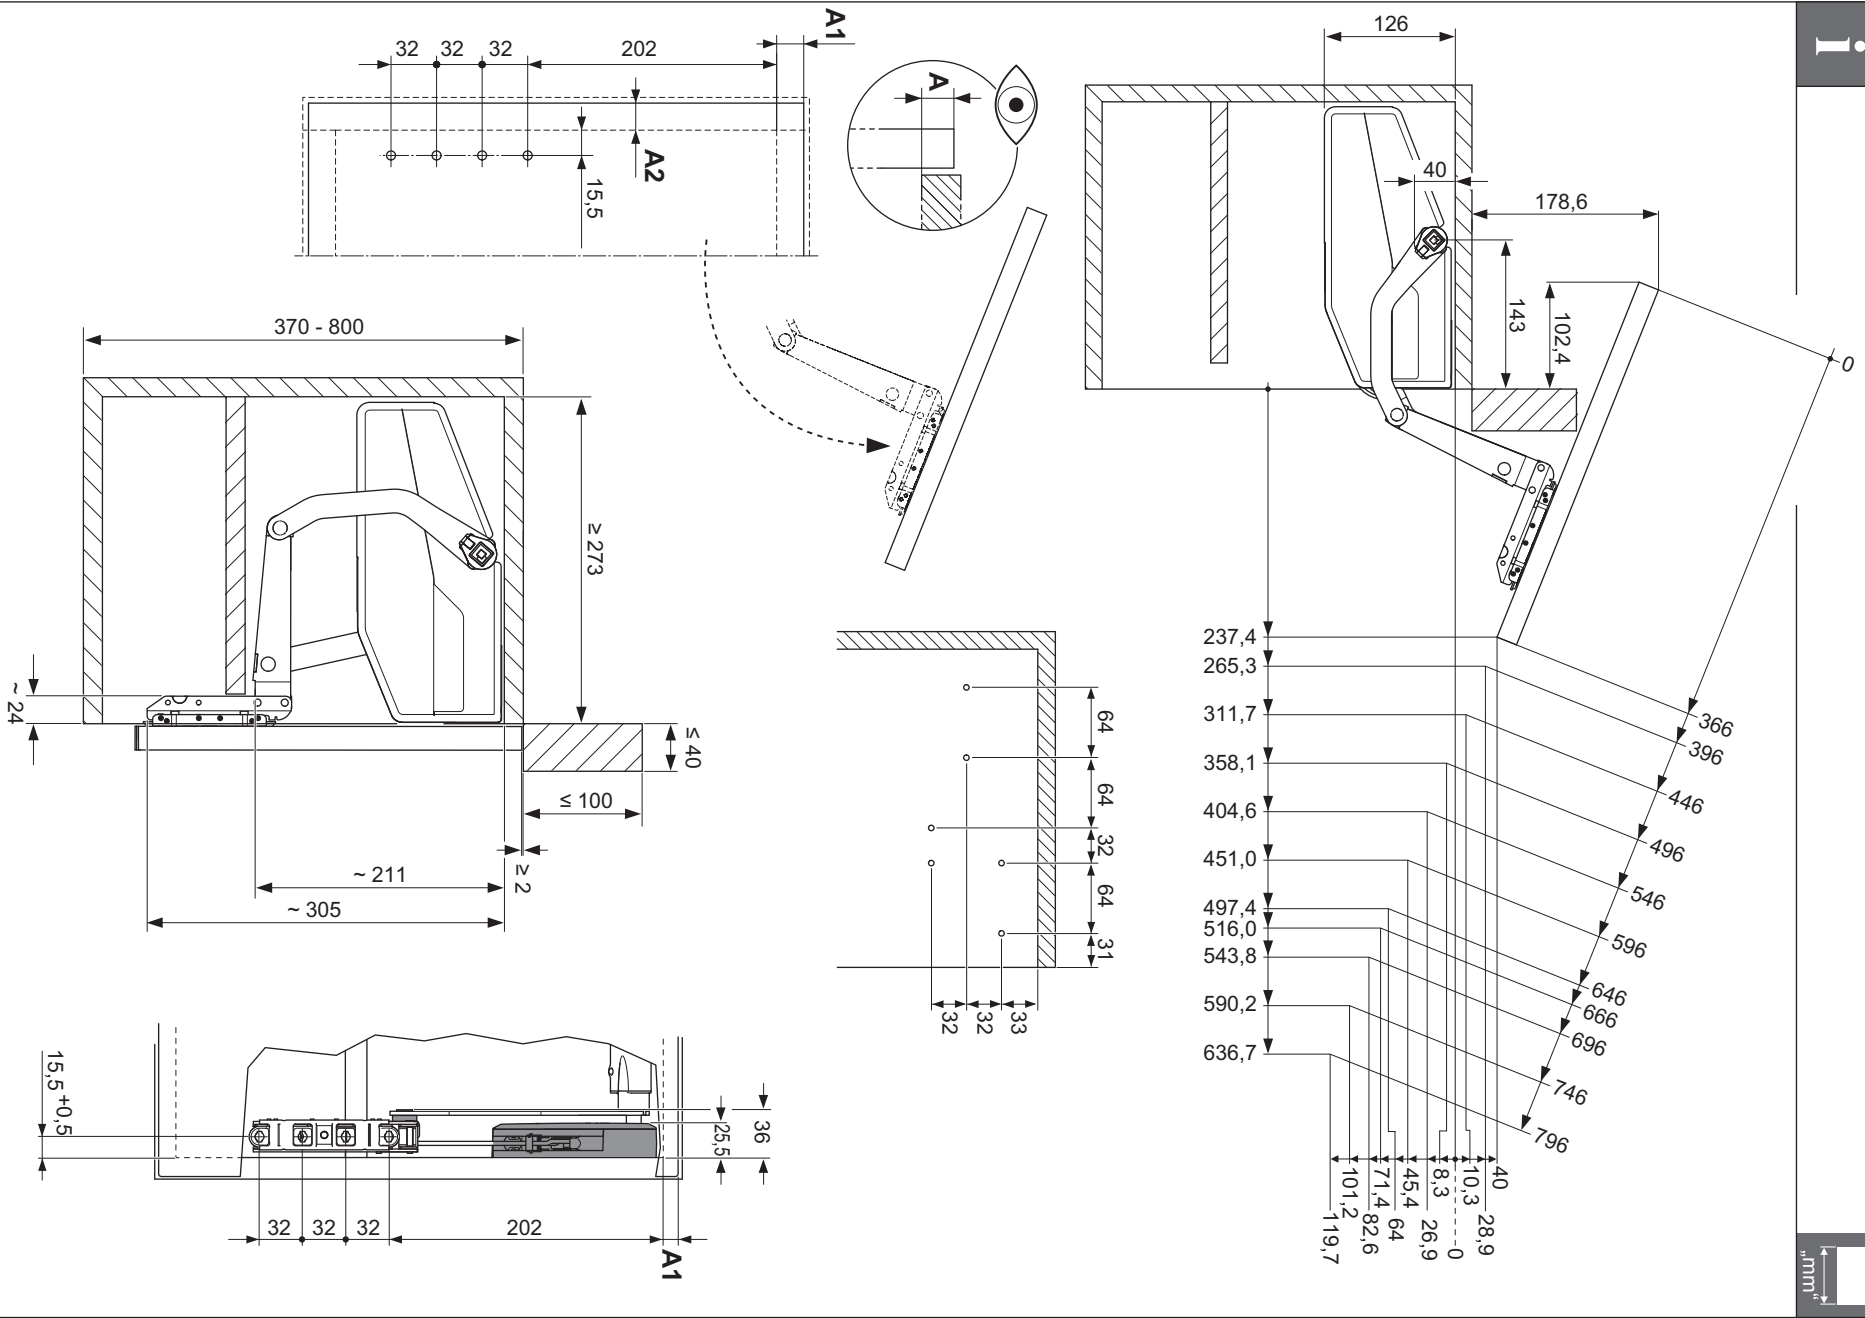

**FREEswing**

**Vorserienversion  
Pre-series version**

<http://support.kesseboehmer.de/xxx>

4029080000

KESSEBÖHMER MA 12.0001.010.414.0000.00 06.03.2014

i				mm	
	370	2,20 - 4,60 kg	S1sw	xxxxxxx	
		3,40 - 7,00 kg	S4sw	xxxxxxx	
		5,20 - 10,80 kg	S7sw	xxxxxxx	
	400	2,10 - 4,40 kg	S1sw	xxxxxxx	
		3,30 - 6,80 kg	S4sw	xxxxxxx	
		5,00 - 10,50 kg	S7sw	xxxxxxx	
	450	2,00 - 4,20 kg	S1sw	xxxxxxx	
		3,20 - 6,40 kg	S4sw	xxxxxxx	
		4,80 - 10,00 kg	S7sw	xxxxxxx	
	500	1,90 - 4,00 kg	S1sw	xxxxxxx	
		3,00 - 6,10 kg	S4sw	xxxxxxx	
		4,50 - 9,40 kg	S7sw	xxxxxxx	
	500	3,00 - 6,20 kg	S2sw	xxxxxxx	
		5,00 - 10,60 kg	S5sw	xxxxxxx	
		8,20 - 16,70 kg	S8sw	xxxxxxx	
	550	2,80 - 5,90 kg	S2sw	xxxxxxx	
		4,60 - 10,10 kg	S5sw	xxxxxxx	
		7,80 - 16,00 kg	S8sw	xxxxxxx	
	600	2,70 - 5,60 kg	S2sw	xxxxxxx	
		4,40 - 9,60 kg	S5sw	xxxxxxx	
7,50 - 15,20 kg		S8sw	xxxxxxx		
670	2,50 - 5,20 kg	S2sw	xxxxxxx		
	4,50 - 9,20 kg	S5sw	xxxxxxx		
	7,00 - 14,20 kg	S8sw	xxxxxxx		
670	3,20 - 6,80 kg	S3sw	xxxxxxx		
	5,80 - 11,80 kg	S6sw	xxxxxxx		
	8,50 - 18,00 kg	S9sw	xxxxxxx		
700	3,10 - 6,60 kg	S3sw	xxxxxxx		
	5,70 - 11,60 kg	S6sw	xxxxxxx		
	8,40 - 17,60 kg	S9sw	xxxxxxx		
750	3,00 - 6,30 kg	S3sw	xxxxxxx		
	5,50 - 11,20 kg	S6sw	xxxxxxx		
	8,20 - 16,80 kg	S9sw	xxxxxxx		
800	2,90 - 6,00 kg	S3sw	xxxxxxx		
	5,30 - 10,80 kg	S6sw	xxxxxxx		
	8,00 - 16,10 kg	S9sw	xxxxxxx		

i				mm	
	450	16	324	xxxxxxx	
		19			
	500	16	374	xxxxxxx	
		19			
	600	16	474	xxxxxxx	
		19			
	800	16	674	xxxxxxx	
		19			
	900	16	774	xxxxxxx	
		19			
	1000	16	874	xxxxxxx	
		19			
	1200	16	1074	xxxxxxx	
		19			
1500	16	1374	xxxxxxx		
	19				
1800	16	1674	xxxxxxx		
	19				
<b>KB</b>	16	<b>KB - (2 x K) - 88</b>			
		19			

4029080000

KESSEBÖHMER MA 12.0001.010.414.0000.00 06.03.2014

„mm“

1

„mm“

2

„mm“

4029080000