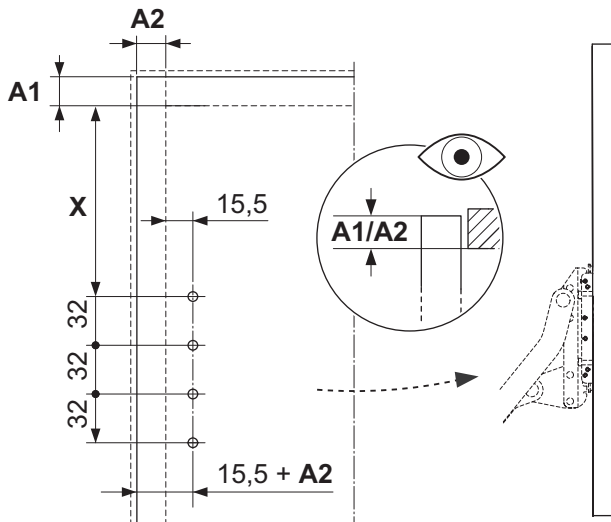

FREEslide

**Vorserienversion
Pre-series version**

<http://support.kesseboehmer.de/xxx>

4029070000

KESSEBÖHMER MA 12.0001.010.416.0000.00 06.03.2014

i		„mm“	
<p>KH: 320 - 360 LH: ≥ 280</p> <p>KH: 345 - 420 LH: ≥ 308</p> <p>!!! Kg max !</p>	161	3,1 - 6,0 kg	O1us xxxxxxxx
		4,8 - 9,8 kg	O2us xxxxxxxx
		8,7 - 17,3 kg	O3us xxxxxxxx
	188	2,6 - 5,2 kg	P1us xxxxxxxx
		4,1 - 8,4 kg	P2us xxxxxxxx
		7,4 - 14,7 kg	P3us xxxxxxxx
		11,0 - 21,6 kg	P4us xxxxxxxx
	223	2,2 - 4,3 kg	Q1us xxxxxxxx
		3,4 - 7,1 kg	Q2us xxxxxxxx
		6,3 - 12,4 kg	Q3us xxxxxxxx
		9,3 - 18,3 kg	Q4us xxxxxxxx
	268	1,8 - 3,6 kg	R1us xxxxxxxx
2,8 - 5,9 kg		R2us xxxxxxxx	
5,2 - 10,4 kg		R3us xxxxxxxx	
7,7 - 15,2 kg		R4us xxxxxxxx	

4029070000

i		„mm“		
	450	16 19	324	xxxxxxx
	500	16 19	374	xxxxxxx
	600	16 19	474	xxxxxxx
	800	16 19	674	xxxxxxx
	900	16 19	774	xxxxxxx
	1000	16 19	874	xxxxxxx
	1200	16 19	1074	xxxxxxx
	1500	16 19	1374	xxxxxxx
	1800	16 19	1674	xxxxxxx
	KB	16 19	KB - (2 x K) - 88	

KESSEBÖHMER MA 12.0001.010.416.0000.00 06.03.2014

i

„mm“

KH	X	D	U	HH	T	V1	V2
320 - 360	157	274,5	KH - HH - K	278	≥ 281	128	177
345 - 420	185	302,5		328	≥ 333	146	205
380 - 500	220	337,5		390	≥ 393	168	240
430 - 600	265	382,5		470	≥ 473	196	284