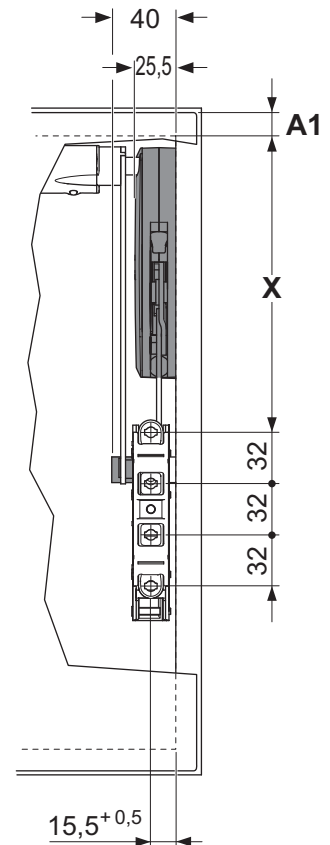

FREEslide

**Vorserienversion
Pre-series version**

<http://support.kesseboehmer.de/xxx>

4029070000

KESSEBÖHMER MA 12.0001.010.416.0000.00 06.03.2014

i		„mm“	
<p>KH: 320 - 360 LH: ≥ 280</p> <p>KH: 345 - 420 LH: ≥ 308</p> <p>!!! Kg max !</p>	161	3,1 - 6,0 kg	O1us xxxxxxxx
		4,8 - 9,8 kg	O2us xxxxxxxx
		8,7 - 17,3 kg	O3us xxxxxxxx
	188	2,6 - 5,2 kg	P1us xxxxxxxx
		4,1 - 8,4 kg	P2us xxxxxxxx
		7,4 - 14,7 kg	P3us xxxxxxxx
		11,0 - 21,6 kg	P4us xxxxxxxx
	223	2,2 - 4,3 kg	Q1us xxxxxxxx
		3,4 - 7,1 kg	Q2us xxxxxxxx
		6,3 - 12,4 kg	Q3us xxxxxxxx
		9,3 - 18,3 kg	Q4us xxxxxxxx
	268	1,8 - 3,6 kg	R1us xxxxxxxx
2,8 - 5,9 kg		R2us xxxxxxxx	
5,2 - 10,4 kg		R3us xxxxxxxx	
7,7 - 15,2 kg		R4us xxxxxxxx	

4029070000

i		„mm“		
	450	16 19	324	xxxxxxx
	500	16 19	374	xxxxxxx
	600	16 19	474	xxxxxxx
	800	16 19	674	xxxxxxx
	900	16 19	774	xxxxxxx
	1000	16 19	874	xxxxxxx
	1200	16 19	1074	xxxxxxx
	1500	16 19	1374	xxxxxxx
	1800	16 19	1674	xxxxxxx
	KB	16 19	KB - (2 x K) - 88	

KESSEBÖHMER MA 12.0001.010.416.0000.00 06.03.2014

i

„mm“

KH	X	D	U	HH	T	V1	V2
320 - 360	157	274,5	KH - HH - K	278	≥ 281	128	177
345 - 420	185	302,5		328	≥ 333	146	205
380 - 500	220	337,5		390	≥ 393	168	240
430 - 600	265	382,5		470	≥ 473	196	284

4029070000

KESSEBÖHMER MA 12.0001.010.416.0000.00 06.03.2014

1

„mm“

2

3

4029070000

4