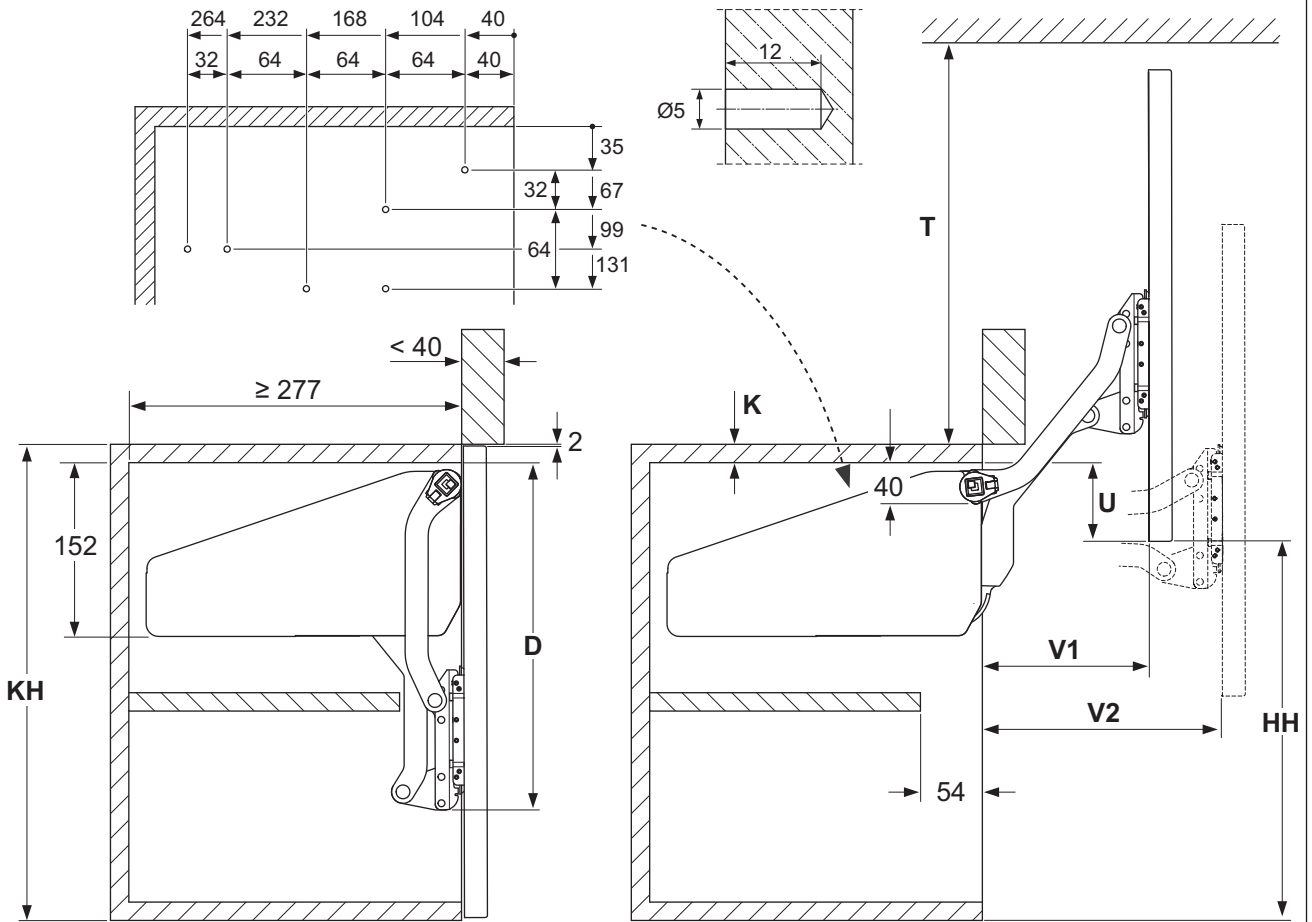

FREEslide

**Vorserienversion
Pre-series version**

<http://support.kesseboehmer.de/xxx>

4029070000

KESSEBÖHMER MA 12.0001.010.416.0000.00 06.03.2014

i		„mm“	
<p>KH: 320 - 360 LH: ≥ 280</p> <p>KH: 345 - 420 LH: ≥ 308</p> <p>!!! Kg max !</p>	161	3,1 - 6,0 kg	O1us xxxxxxxx
		4,8 - 9,8 kg	O2us xxxxxxxx
		8,7 - 17,3 kg	O3us xxxxxxxx
	188	2,6 - 5,2 kg	P1us xxxxxxxx
		4,1 - 8,4 kg	P2us xxxxxxxx
		7,4 - 14,7 kg	P3us xxxxxxxx
		11,0 - 21,6 kg	P4us xxxxxxxx
	223	2,2 - 4,3 kg	Q1us xxxxxxxx
		3,4 - 7,1 kg	Q2us xxxxxxxx
		6,3 - 12,4 kg	Q3us xxxxxxxx
		9,3 - 18,3 kg	Q4us xxxxxxxx
	268	1,8 - 3,6 kg	R1us xxxxxxxx
2,8 - 5,9 kg		R2us xxxxxxxx	
5,2 - 10,4 kg		R3us xxxxxxxx	
7,7 - 15,2 kg		R4us xxxxxxxx	

4029070000

i		„mm“		
	450	16 19	324	xxxxxxx
	500	16 19	374	xxxxxxx
	600	16 19	474	xxxxxxx
	800	16 19	674	xxxxxxx
	900	16 19	774	xxxxxxx
	1000	16 19	874	xxxxxxx
	1200	16 19	1074	xxxxxxx
	1500	16 19	1374	xxxxxxx
	1800	16 19	1674	xxxxxxx
	KB	16 19	KB - (2 x K) - 88	

KESSEBÖHMER MA 12.0001.010.416.0000.00 06.03.2014

i

„mm“

KH	X	D	U	HH	T	V1	V2
320 - 360	157	274,5	KH - HH - K	278	≥ 281	128	177
345 - 420	185	302,5		328	≥ 333	146	205
380 - 500	220	337,5		390	≥ 393	168	240
430 - 600	265	382,5		470	≥ 473	196	284