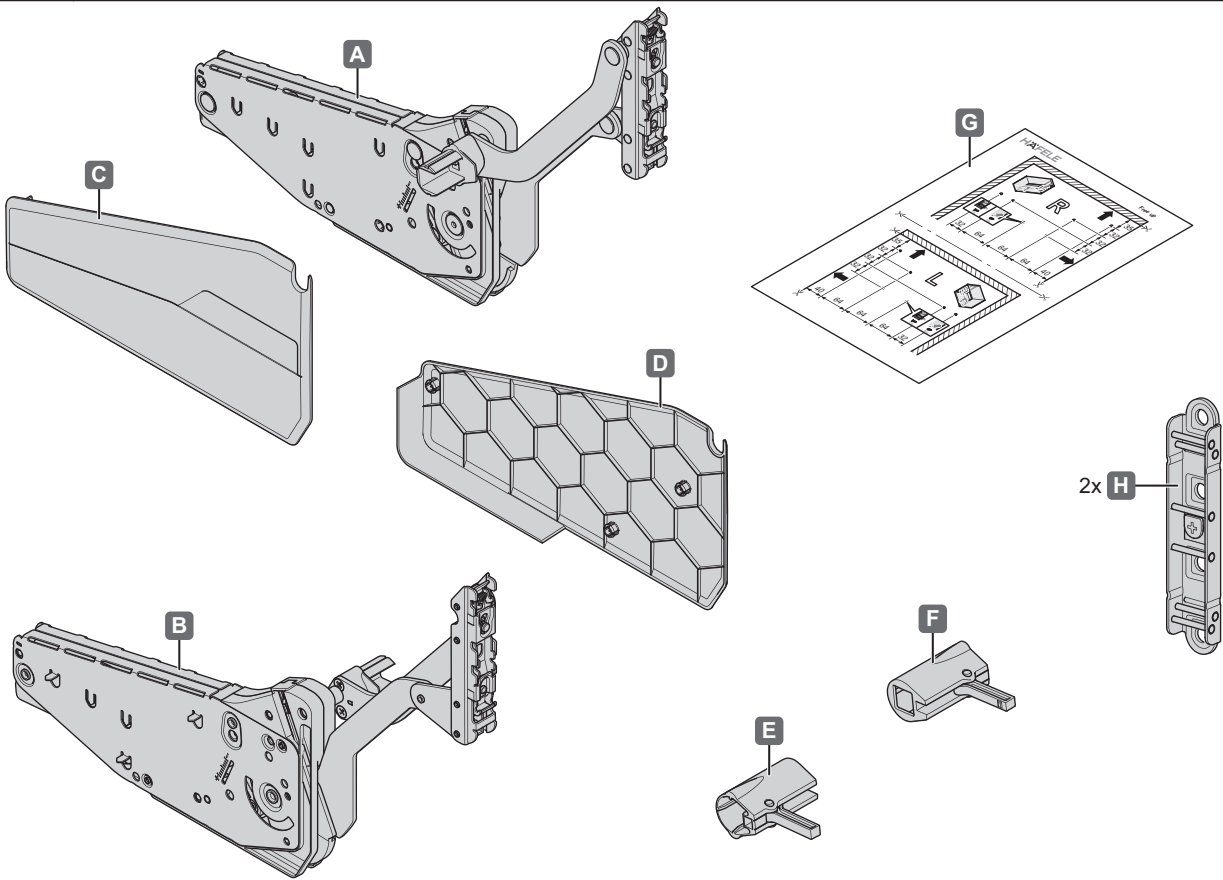

FREEslide

**Vorserienversion
Pre-series version**

<http://support.kesseboehmer.de/xxx>

4029070000

KESSEBÖHMER MA 12.0001.010.416.0000.00 06.03.2014

i		„mm“	
<p>KH: 320 - 360 LH: ≥ 280</p> <p>KH: 345 - 420 LH: ≥ 308</p> <p>!!! Kg max !</p>	161	3,1 - 6,0 kg	O1us xxxxxxxx
		4,8 - 9,8 kg	O2us xxxxxxxx
		8,7 - 17,3 kg	O3us xxxxxxxx
	188	2,6 - 5,2 kg	P1us xxxxxxxx
		4,1 - 8,4 kg	P2us xxxxxxxx
		7,4 - 14,7 kg	P3us xxxxxxxx
		11,0 - 21,6 kg	P4us xxxxxxxx
	223	2,2 - 4,3 kg	Q1us xxxxxxxx
		3,4 - 7,1 kg	Q2us xxxxxxxx
		6,3 - 12,4 kg	Q3us xxxxxxxx
		9,3 - 18,3 kg	Q4us xxxxxxxx
	268	1,8 - 3,6 kg	R1us xxxxxxxx
2,8 - 5,9 kg		R2us xxxxxxxx	
5,2 - 10,4 kg		R3us xxxxxxxx	
7,7 - 15,2 kg		R4us xxxxxxxx	

4029070000

i		„mm“		
	450	16 19	324	xxxxxxx
	500	16 19	374	xxxxxxx
	600	16 19	474	xxxxxxx
	800	16 19	674	xxxxxxx
	900	16 19	774	xxxxxxx
	1000	16 19	874	xxxxxxx
	1200	16 19	1074	xxxxxxx
	1500	16 19	1374	xxxxxxx
	1800	16 19	1674	xxxxxxx
	KB	16 19	KB - (2 x K) - 88	