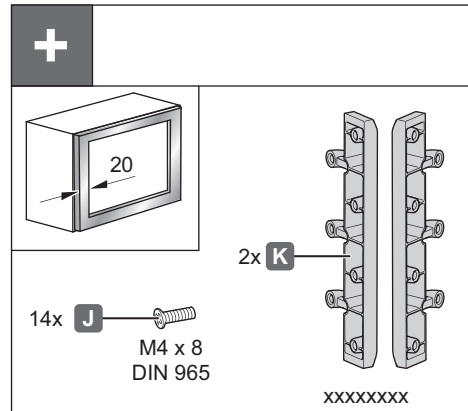

FREEslide

**Vorserienversion
Pre-series version**

<http://support.kesseboehmer.de/xxx>

4029070000

KESSEBÖHMER MA 12.0001.010.416.0000.00 06.03.2014

i		„mm“	
<p>KH: 320 - 360 LH: ≥ 280</p> <p>KH: 345 - 420 LH: ≥ 308</p> <p>!!! Kg max !</p>	161	3,1 - 6,0 kg	O1us xxxxxxxx
		4,8 - 9,8 kg	O2us xxxxxxxx
		8,7 - 17,3 kg	O3us xxxxxxxx
	188	2,6 - 5,2 kg	P1us xxxxxxxx
		4,1 - 8,4 kg	P2us xxxxxxxx
		7,4 - 14,7 kg	P3us xxxxxxxx
		11,0 - 21,6 kg	P4us xxxxxxxx
	223	2,2 - 4,3 kg	Q1us xxxxxxxx
		3,4 - 7,1 kg	Q2us xxxxxxxx
		6,3 - 12,4 kg	Q3us xxxxxxxx
		9,3 - 18,3 kg	Q4us xxxxxxxx
	268	1,8 - 3,6 kg	R1us xxxxxxxx
2,8 - 5,9 kg		R2us xxxxxxxx	
5,2 - 10,4 kg		R3us xxxxxxxx	
7,7 - 15,2 kg		R4us xxxxxxxx	

4029070000

i		„mm“		
	450	16 19	324	xxxxxxx
	500	16 19	374	xxxxxxx
	600	16 19	474	xxxxxxx
	800	16 19	674	xxxxxxx
	900	16 19	774	xxxxxxx
	1000	16 19	874	xxxxxxx
	1200	16 19	1074	xxxxxxx
	1500	16 19	1374	xxxxxxx
	1800	16 19	1674	xxxxxxx
	KB	16 19	KB - (2 x K) - 88	

KESSEBÖHMER MA 12.0001.010.416.0000.00 06.03.2014

i

„mm“

KH	X	D	U	HH	T	V1	V2
320 - 360	157	274,5	KH - HH - K	278	≥ 281	128	177
345 - 420	185	302,5		328	≥ 333	146	205
380 - 500	220	337,5		390	≥ 393	168	240
430 - 600	265	382,5		470	≥ 473	196	284