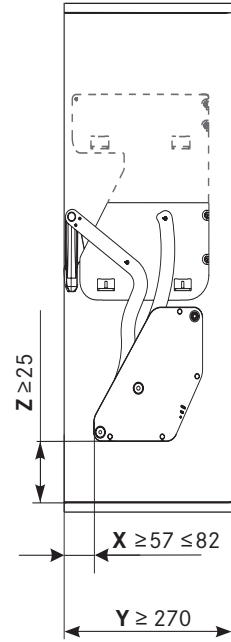

Dimensions in mm

$Y \geq 295 \Rightarrow X=82$

Drilling pattern for positioning tabs

Drilling pattern for euro screws

Carcass width (mm)	Clear inside carcass width (mm)	Dimensions (mm) B x D x H	Art. no.
500	462-468	465 x 267 x 380	<b>02 1700</b>
600	562-568	565 x 267 x 380	<b>02 1702</b>
800	762-768	765 x 267 x 380	<b>02 1704</b>
900	862-868	865 x 267 x 380	<b>02 1706</b>

Carcass width (mm)	Clear inside carcass width (mm)	Dimensions (mm) B x D x H	Art. no.
500	462-468	465 x 267 x 565	02 1710
600	562-568	565 x 267 x 565	02 1712