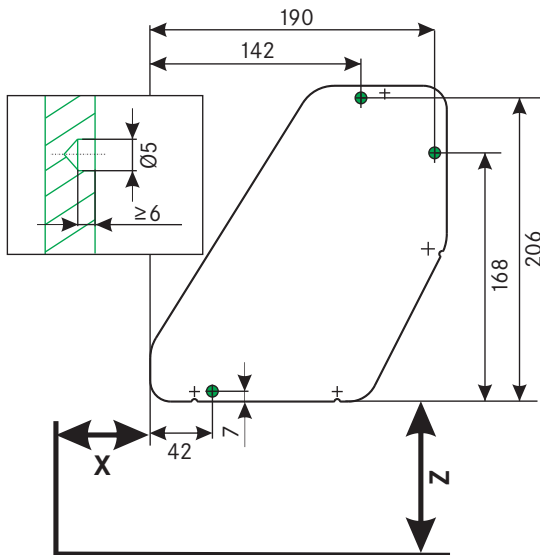

Dimensions in mm

$Y \geq 295 \Rightarrow X=82$

Drilling pattern for positioning tabs

Drilling pattern for euro screws

Carcass width (mm)	Clear inside carcass width (mm)	Dimensions (mm) B x D x H	Art. no.
500	462-468	465 x 267 x 380	<b>02 1700</b>
600	562-568	565 x 267 x 380	<b>02 1702</b>
800	762-768	765 x 267 x 380	<b>02 1704</b>
900	862-868	865 x 267 x 380	<b>02 1706</b>

Carcass width (mm)	Clear inside carcass width (mm)	Dimensions (mm) B x D x H	Art. no.
500	462-468	465 x 267 x 565	02 1710
600	562-568	565 x 267 x 565	02 1712