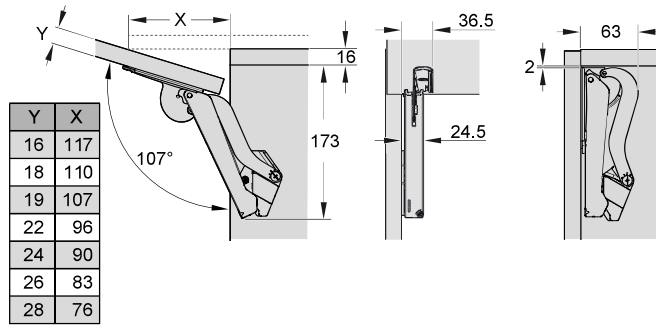

**2-in-1 drilling template**

for side and front panels on request

**272251 0006**

**Front panel screws for aluminium frame**

4 self-tapping screws

4 special washers

Wall unit fittings

	Type B	Type C	Type D	Type E	Type F
Ice white	272234 9966	272235 9966	272236 9966	272237 9966	272238 9966
Grey	272234 7035	272235 7035	272236 7035	272237 7035	272238 7035
Anthracite	272234 7500	272235 7500	272236 7500	272237 7500	272238 7500
Black	272257 9005	272258 9005	272259 9005	272260 9005	272261 9005
<b>Front height mm</b>	Front weight* kg	Front weight* kg	Front weight* kg	Front weight* kg	Front weight* kg
225	2,3-4,3	3,8-7,1	6,4-9,3	9,2-13,4	13,4-19,1
250	1,9-3,9	3,4-6,4	5,8-9,1	8,3-12,6	12,1-17,2
275	1,9-3,5	3,1-5,8	5,3-8,2	7,5-12,0	11,0-15,6
300	1,7-3,2	2,8-5,3	4,8-7,5	6,9-11,0	10,1-14,3
325	1,6-3,0	2,6-4,9	4,4-7,0	6,4-10,2	9,3-13,2
350	1,5-2,8	2,4-4,6	4,1-6,5	5,9-9,5	8,6-12,3
375	1,3-2,6	2,2-4,3	3,8-6,0	5,5-8,8	8,1-11,4
400	1,2-2,4	2,1-4,0	3,6-5,6	5,2-8,3	7,6-10,7
425	1,1-2,3	2,0-3,8	3,4-5,3	4,9-7,8	7,1-10,1
450	1,0-2,1	1,9-3,5	3,2-5,0	4,6-7,3	6,7-9,5
475	1,0-2,0	1,8-3,4	3,0-4,7	4,3-7,0	6,4-9,0
500	0,9-1,9	1,7-3,2	2,9-4,5	4,1-6,6	6,0-8,6
525	0,9-1,8	1,6-3,0	2,7-4,3	3,9-6,3	5,7-8,2
550	0,8-1,7	1,5-2,9	2,6-4,1	3,7-6,0	5,5-7,8
575	0,8-1,7	1,4-2,8	2,5-3,9	3,6-5,7	5,2-7,4
600	0,8-1,6	1,4-2,7	2,4-3,7	3,4-5,5	5,0-7,1
625	0,7-1,5	1,3-2,5	2,3-3,6	3,3-5,3	4,8-6,8
650	0,7-1,5	1,3-2,4	2,2-3,5	3,2-5,1	4,6-6,6

\*Front weight incl. 2x handle weight

**Product code**

**FREEspace pto set**

- 1 fitting, left
- 1 fitting, right
- 2 front connectors with 2 screws each
- 1 pto ejector

- 272243**
- 272244**
- 272245**
- 272246**