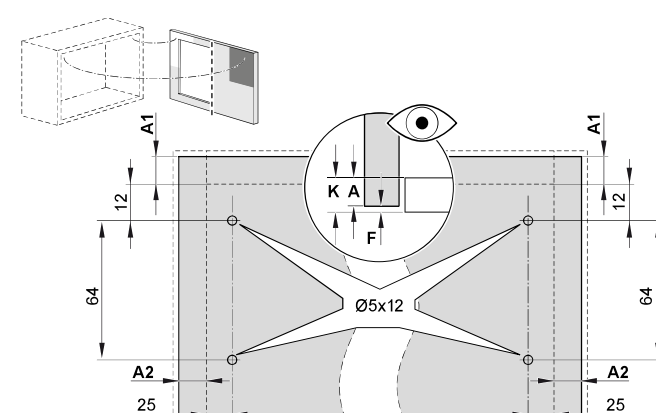

**2-in-1 drilling template**

for side and front panels on request

**272251 0006**

**Front panel screws for aluminium frame**

4 self-tapping screws

4 special washers

Wall unit fittings

	Type B	Type C	Type D	Type E	Type F
Ice white	272234 9966	272235 9966	272236 9966	272237 9966	272238 9966
Grey	272234 7035	272235 7035	272236 7035	272237 7035	272238 7035
Anthracite	272234 7500	272235 7500	272236 7500	272237 7500	272238 7500
Black	272257 9005	272258 9005	272259 9005	272260 9005	272261 9005
<b>Front height mm</b>	Front weight* kg	Front weight* kg	Front weight* kg	Front weight* kg	Front weight* kg
225	2,3-4,3	3,8-7,1	6,4-9,3	9,2-13,4	13,4-19,1
250	1,9-3,9	3,4-6,4	5,8-9,1	8,3-12,6	12,1-17,2
275	1,9-3,5	3,1-5,8	5,3-8,2	7,5-12,0	11,0-15,6
300	1,7-3,2	2,8-5,3	4,8-7,5	6,9-11,0	10,1-14,3
325	1,6-3,0	2,6-4,9	4,4-7,0	6,4-10,2	9,3-13,2
350	1,5-2,8	2,4-4,6	4,1-6,5	5,9-9,5	8,6-12,3
375	1,3-2,6	2,2-4,3	3,8-6,0	5,5-8,8	8,1-11,4
400	1,2-2,4	2,1-4,0	3,6-5,6	5,2-8,3	7,6-10,7
425	1,1-2,3	2,0-3,8	3,4-5,3	4,9-7,8	7,1-10,1
450	1,0-2,1	1,9-3,5	3,2-5,0	4,6-7,3	6,7-9,5
475	1,0-2,0	1,8-3,4	3,0-4,7	4,3-7,0	6,4-9,0
500	0,9-1,9	1,7-3,2	2,9-4,5	4,1-6,6	6,0-8,6
525	0,9-1,8	1,6-3,0	2,7-4,3	3,9-6,3	5,7-8,2
550	0,8-1,7	1,5-2,9	2,6-4,1	3,7-6,0	5,5-7,8
575	0,8-1,7	1,4-2,8	2,5-3,9	3,6-5,7	5,2-7,4
600	0,8-1,6	1,4-2,7	2,4-3,7	3,4-5,5	5,0-7,1
625	0,7-1,5	1,3-2,5	2,3-3,6	3,3-5,3	4,8-6,8
650	0,7-1,5	1,3-2,4	2,2-3,5	3,2-5,1	4,6-6,6

\*Front weight incl. 2x handle weight

**Product code**

**FREEspace pto set**

- 1 fitting, left
- 1 fitting, right
- 2 front connectors with 2 screws each
- 1 pto ejector

- 272243**
- 272244**
- 272245**
- 272246**