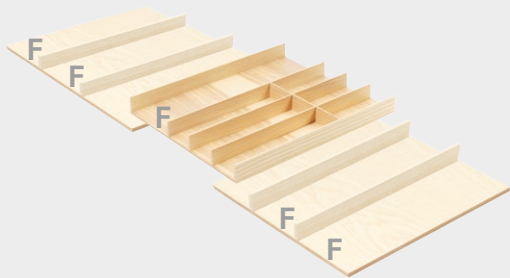

Besteckeinsatz
FineLine LiniQ
 für Schrankbreite 400-450 mm

*min.-max. lichte
 Schubladenbreite

Farbnummer:
 Eiche hell 0369
 Esche Nordic 0378
 Esche Java 0379

Für Schrankbreite 500-600 mm

009202 0369 BxTxH
 385-610* x 472 x 43
009202 0378
009202 0379

Besteckeinsatz
inkl. Multifunktionseinsatz
FineLine LiniQ
 für Schrankbreite 500-600 mm

*min.-max. lichte
 Schubladenbreite

Farbnummer:
 Eiche hell 0369
 Esche Nordic 0378
 Esche Java 0379

Für Schrankbreite 800-900 mm

009203 0369 BxTxH
 580-935* x 472 x 43
009203 0378
009203 0379

Besteckeinsatz
inkl. Multifunktionseinsätze
FineLine LiniQ
 für Schrankbreite 800-900 mm

*min.-max. lichte
 Schubladenbreite

Farbnummer:
 Eiche hell 0369
 Esche Nordic 0378
 Esche Java 0379

Für Schrankbreite 1000-1200 mm

009204 0369 BxTxH
 900-1250* x 472 x 43
009204 0378
009204 0379

Besteckeinsatz
inkl. Multifunktionseinsätze
FineLine LiniQ
 für Schrankbreite 1000-1200 mm

*min.-max. lichte
 Schubladenbreite